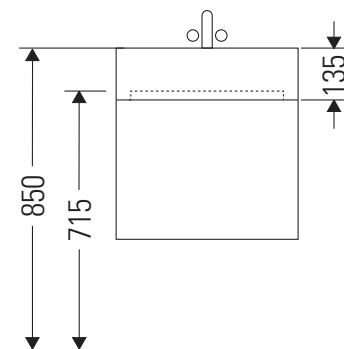

L-Cube

LC 6178

Инструкция по монтажу

Vero Air # 235010

Указания по применению

Серия мебели для ванной комнаты соответствует действующим нормам и директивам на момент поставки и сконструирована для использования в ванных комнатах. Непосредственное орошение водой, например, во время мытья под душем следует избегать.