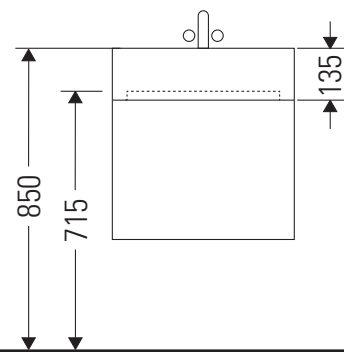

L-Cube

LC 6178

Инструкция по монтажу

Vero Air # 235010

Указания по применению

Серия мебели для ванной комнаты соответствует действующим нормам и директивам на момент поставки и сконструирована для использования в ванных комнатах. Непосредственное орошение водой, например, во время мытья под душем следует избегать.