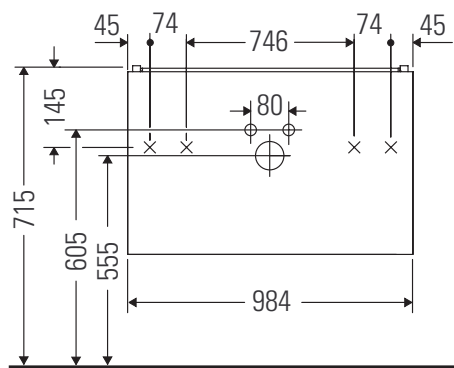

L-Cube

LC 6178

Инструкция по монтажу

Vero Air # 235010

Указания по применению

Серия мебели для ванной комнаты соответствует действующим нормам и директивам на момент поставки и сконструирована для использования в ванных комнатах. Непосредственное орошение водой, например, во время мытья под душем следует избегать.