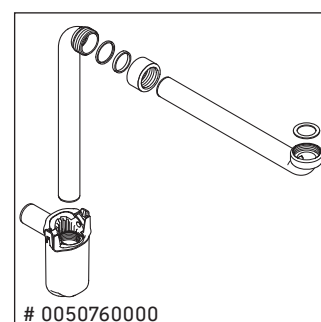

L-Cube

LC 6178

Инструкция по монтажу

Vero Air # 235010

Указания по применению

Серия мебели для ванной комнаты соответствует действующим нормам и директивам на момент поставки и сконструирована для использования в ванных комнатах. Непосредственное орошение водой, например, во время мытья под душем следует избегать.