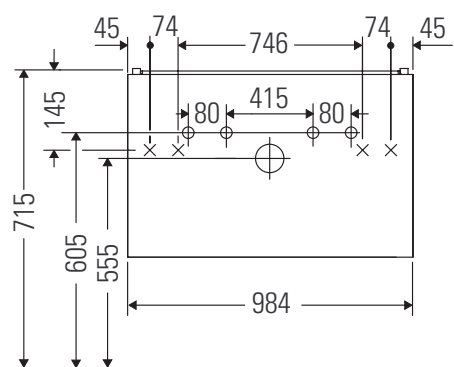

L-Cube

LC 6178

Инструкция по монтажу

Vero Air # 235010

Указания по применению

Серия мебели для ванной комнаты соответствует действующим нормам и директивам на момент поставки и сконструирована для использования в ванных комнатах. Непосредственное орошение водой, например, во время мытья под душем следует избегать.