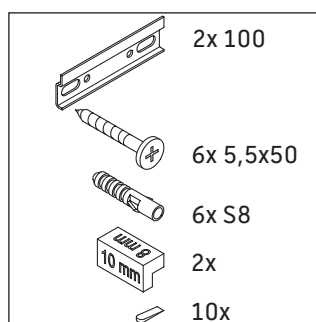

L-Cube

LC 6178

Инструкция по монтажу

Vero Air # 235010

Указания по применению

Серия мебели для ванной комнаты соответствует действующим нормам и директивам на момент поставки и сконструирована для использования в ванных комнатах. Непосредственное орошение водой, например, во время мытья под душем следует избегать.