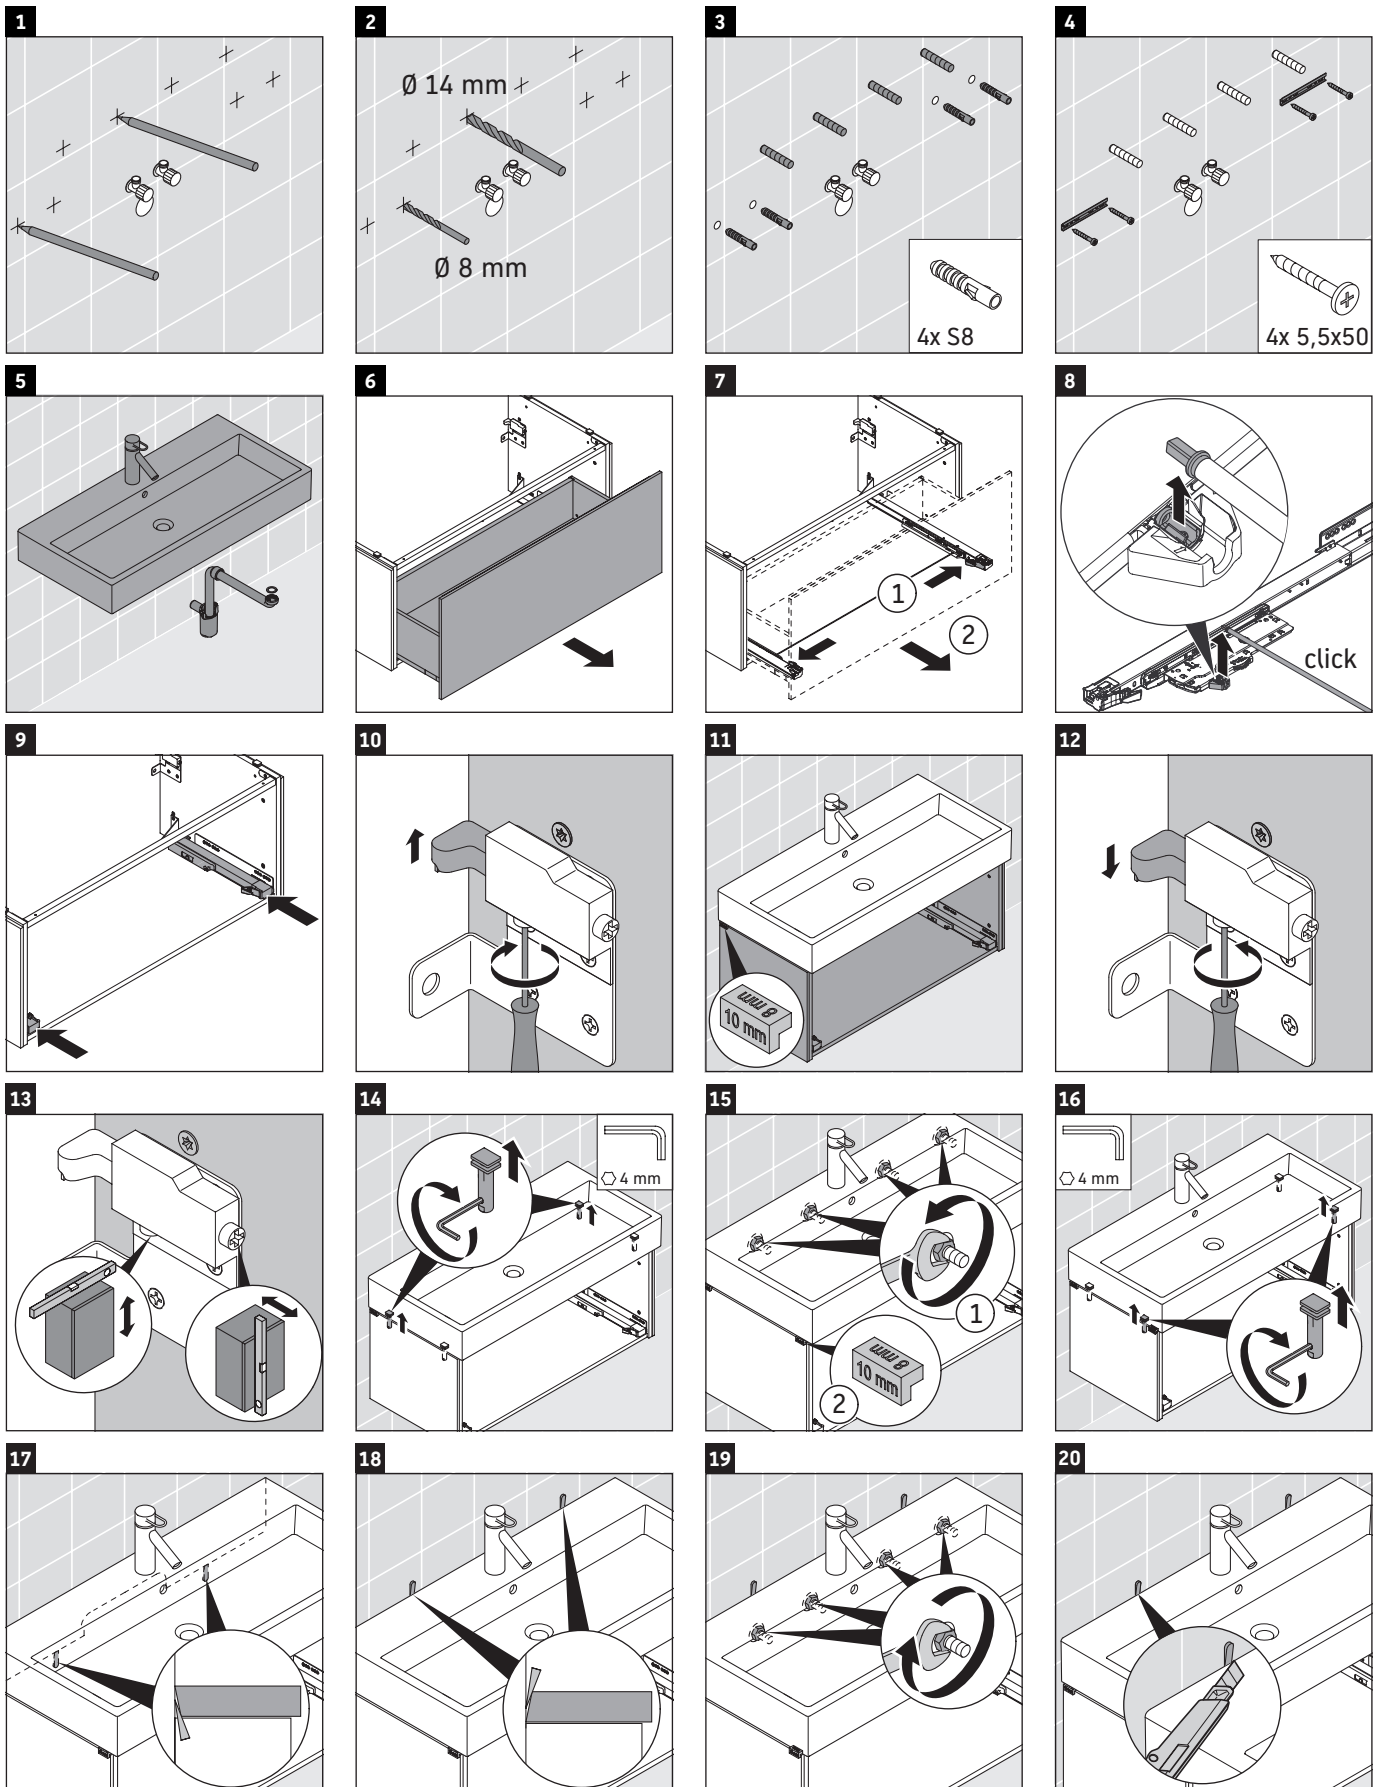

Duravit AG, Werderstr. 36, 78132 Hornberg, Germany, Phone +49 78 33 700, Fax +49 78 33 70 289, info@duravit.de, www.duravit.de