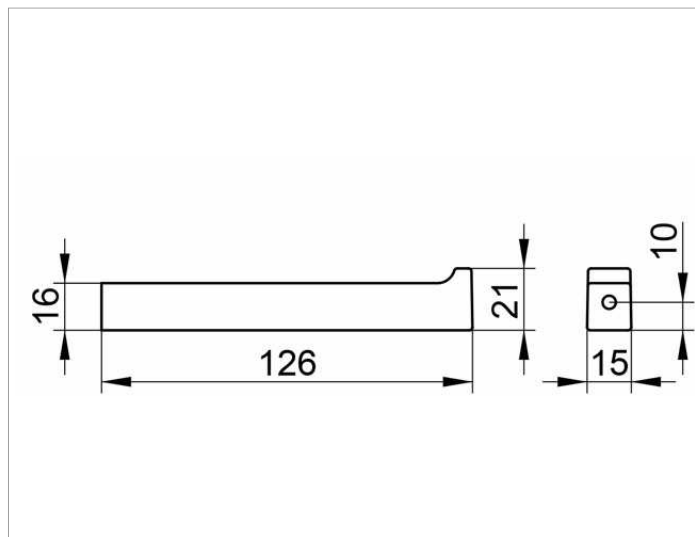

Edition 11

11163010000 Держатель запасного рулона

ИЗДЕЛИЕ

ЧЕРТЕЖ

поверхность

хром

спецификации

KEUCO EDITION 11 spare toilet paper roll holder 11163010000  
chromed replacement toilet paper roll holder in clear-cut design and  
geometric shapes, easy to  
clean,  
Height 13/16", width 9/16", 5" projection  
delivery with corrosion resistant mounting hardware