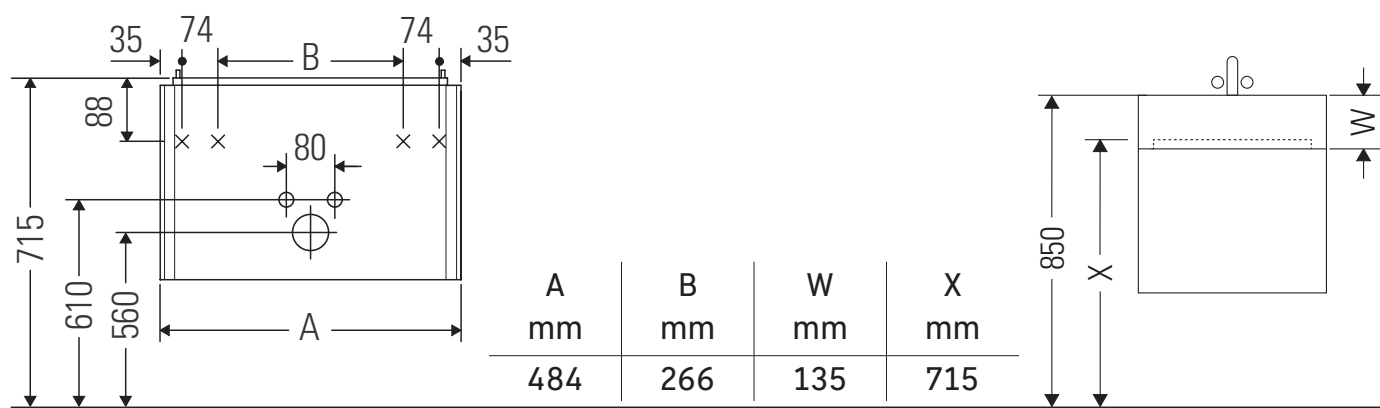

XViu

XV 4233

Инструкция по монтажу

Vero Air # 235050

Указания по применению

Серия мебели для ванной комнаты соответствует действующим нормам и директивам на момент поставки и сконструирована для использования в ванных комнатах. Непосредственное орошение водой, например, во время мытья под душем следует избегать.