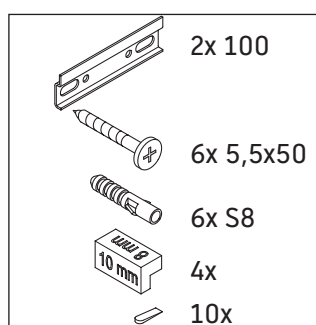

XViu

XV 4233

Инструкция по монтажу

Vero Air # 235050

Указания по применению

Серия мебели для ванной комнаты соответствует действующим нормам и директивам на момент поставки и сконструирована для использования в ванных комнатах. Непосредственное орошение водой, например, во время мытья под душем следует избегать.