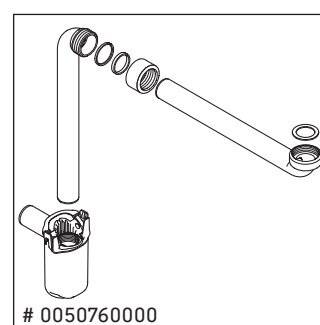

XViu

XV 4233

Инструкция по монтажу

Vero Air # 235050

Указания по применению

Серия мебели для ванной комнаты соответствует действующим нормам и директивам на момент поставки и сконструирована для использования в ванных комнатах. Непосредственное орошение водой, например, во время мытья под душем следует избегать.