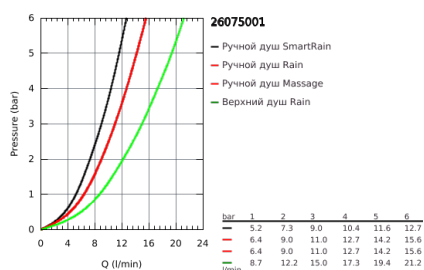

26 075 001 ДУШЕВЫЕ СИСТЕМЫ EUPHORIA ДУШЕВАЯ СИСТЕМА С ТЕРМОСТАТОМ ДЛЯ НАСТЕННОГО МОНТАЖА

ОПИСАНИЕ ПРОДУКТА

- включает в себя:
- горизонтальный поворотный душевой кронштейн 450 мм
- настенный термостат с аквадиммером
- выбор между:
- Rainshower Mono 310 Верхний душ (26 561)
- душевая струя
- GROHE PureRain
- с шаровым шарниром
- угол поворота $\pm 15^\circ$
- ручной душ Euphoria 110 Massage (27 221 000)
- регулируется по высоте с помощью скользящего элемента
- душевой шланг 1750 мм (28 388 000)
- GROHE TurboStat встроенный термоэлемент
- GROHE SafeStop стопор безопасности при 38°C
-