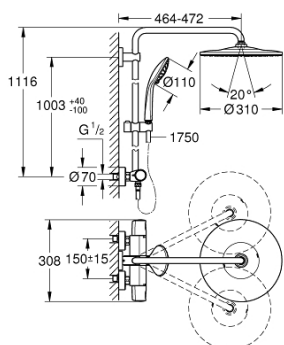

26 075 001 ДУШЕВЫЕ СИСТЕМЫ EUPHORIA ДУШЕВАЯ СИСТЕМА С ТЕРМОСТАТОМ ДЛЯ НАСТЕННОГО МОНТАЖА

ОПИСАНИЕ ПРОДУКТА

- включает в себя:
- горизонтальный поворотный душевой кронштейн 450 мм
- настенный термостат с аквадиммером
- выбор между:
- Rainshower Mono 310 Верхний душ (26 561)
- душевая струя
- GROHE PureRain
- с шаровым шарниром
- угол поворота $\pm 15^\circ$
- ручной душ Euphoria 110 Massage (27 221 000)
- регулируется по высоте с помощью скользящего элемента
- душевой шланг 1750 мм (28 388 000)
- GROHE TurboStat встроенный термоэлемент
- GROHE SafeStop стопор безопасности при 38°C
-

GROHE SafeStop Plus опционно ограничитель температуры на 43°C , включен

- GROHE CoolTouch Полностью исключается вероятность ожога о внешнюю поверхность смесителя
- GROHE MetalGrip эргономичная металлическая рукоятка
- GROHE DreamSpray превосходный поток воды
- GROHE StarLight хромированное покрытие поверхности
- GROHE SprayDimmer
- GROHE FastFixation (регулируемое верхнее крепление)
- внутренний охлаждающий канал для продолжительного срока службы
- система SpeedClean против известковых отложений
- Twistfree против перекручивания шланга
- совместим с проточным водонагревателем **только** выше 18 кВт/ч, а также с накопительную информацию)
- минимальный расход воды 7л/мин
- дополнительная опция: полочка GROHE EasyReach (26 362)
- профессиональная серия