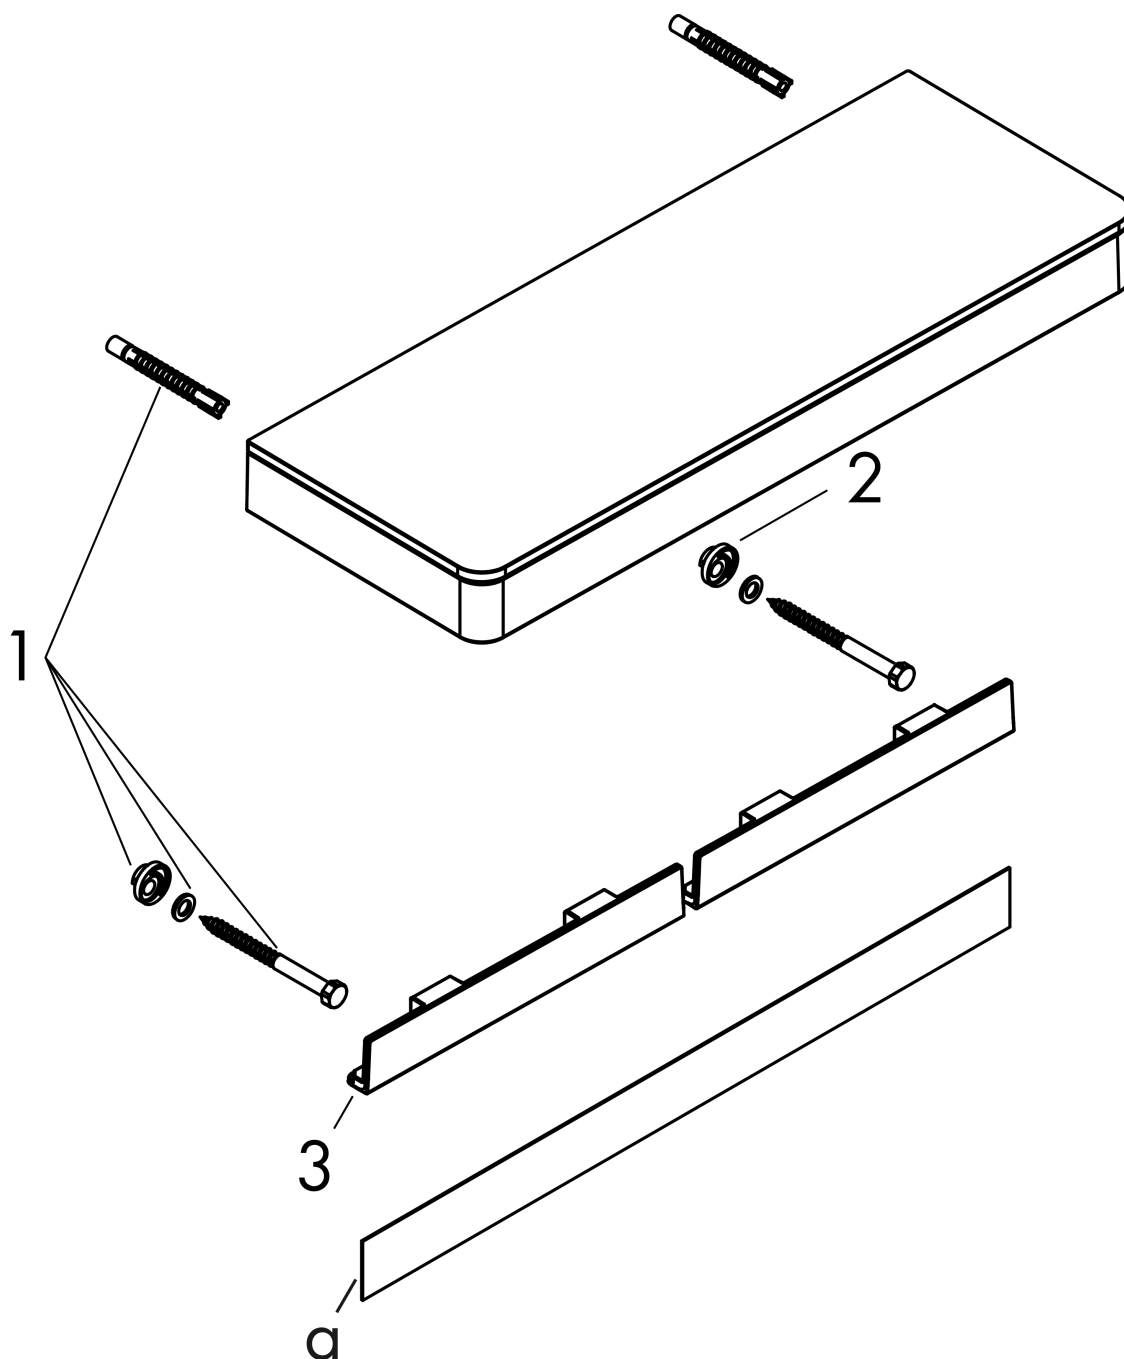

AXOR Universal Accessories

Полка, 300 мм

Поверхности : **шлиф. золото** Артикульный номер: **42838250**

Характеристики

- настенный монтаж
- для монтажа на рейлинг необходимо два комплекта адаптеров #42870XXX (для асимметричного расположения необходим один комплект)
- опциональные принадлежности: держатель для туалетной бумаги #42836XXX (требуется адаптер #42870XXX)
- материал рамки: Твердая латунь
- материал полки: безопасное стекло
- длина: 300 мм
- с монтажным материалом
- concealed fastening
- расстояние между отверстиями: 258 мм
- диаметр отверстия: 6 мм
- предназначен для душа

Продукт

Чертеж

AXOR Universal Accessories

Полка, 300 мм

Поверхности : шлиф. золото Артикульный номер: 42838250

Покомпонентное изображение

Год выпуска: >11/16

AXOR Universal Accessories

Полка, 300 мм

Поверхности : **шлиф. золото** Артикульный номер: **42838250**

Перечень запасных частей

Год выпуска: >11/16

Позиция		Артикульный номер	PC	PU
1	mounting set	92841000	-	1
2	excentric socket	97604000	-	1
3	cover	92427250	-	1
a	cover	42891250	-	1
b	set of adapters	42870250	-	1
c	mounting kit for two-sided glass montage	42841000	-	1