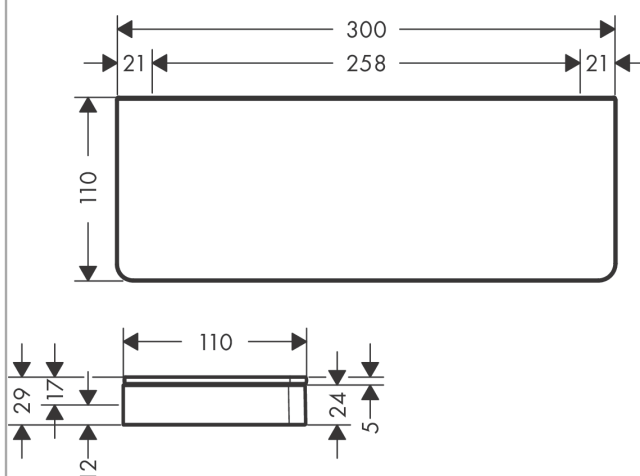

AXOR Universal Accessories

Полка, 300 мм

Поверхности : **шлиф. золото** Артикульный номер: **42838250**

Характеристики

- настенный монтаж
- для монтажа на рейлинг необходимо два комплекта адаптеров #42870XXX (для асимметричного расположения необходим один комплект)
- опциональные принадлежности: держатель для туалетной бумаги #42836XXX (требуется адаптер #42870XXX)
- материал рамки: Твердая латунь
- материал полки: безопасное стекло
- длина: 300 мм
- с монтажным материалом
- concealed fastening
- расстояние между отверстиями: 258 мм
- диаметр отверстия: 6 мм
- предназначен для душа

Продукт

Чертеж

AXOR Universal Accessories

Полка, 300 мм

Поверхности : шлиф. золото Артикульный номер: 42838250

Покомпонентное изображение

Год выпуска: >11/16

AXOR Universal Accessories

Полка, 300 мм

Поверхности : **шлиф. золото** Артикульный номер: **42838250**

Перечень запасных частей

Год выпуска: >11/16

Позиция		Артикульный номер	PC	PU
1	mounting set	92841000	-	1
2	excentric socket	97604000	-	1
3	cover	92427250	-	1
a	cover	42891250	-	1
b	set of adapters	42870250	-	1
c	mounting kit for two-sided glass montage	42841000	-	1