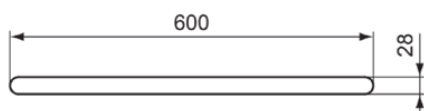

CONCA

T4501A5

CONCA | Полотенцесушитель 600x116x28 mm в покрытии магнит | Технология PVD

Фото и схема

Общая информация

| | |
|-------------------------------|-------------------------------|
| Тип изделия: | Аксессуары для ванной комнаты |
| Подтип изделия: | Полотенцесушитель |
| Бренд: | Ideal Standard |
| Коллекция: | CONCA |
| Дизайнер: | Palomba Serafini Associati |
| Цвета: | A5 - Магнит |
| Эффект обработки поверхности: | Шелковисто-матовые |
| Высота (мм): | 28 |
| Ширина (мм): | 600 |
| Длина / Проекция (мм): | 116 |
| Способ крепления: | Крепежные болты |
| Вес нетто (кг): | 0.75 |
| EAN-код: | 8014140479130 |

Преимущества

Загрузки

- [Declaration of Conformity](#)
- [Installation Guide](#)

Спецификации с продукцией

| | |
|--------------------------------------|--------------------|
| Количество точек крепления: | 4 |
| Количество перекладин для полотенец: | 2 |
| Код цвета: | A5 |
| Описание цвета: | магнит |
| Скрытое крепление: | Да |
| Материал: | Металл |
| Материал кронштейна: | Металл |
| PVD технология: | Да |
| Отделка поверхности: | PVD |
| Эффект обработки поверхности: | Шелковисто-матовые |
| Поворотный: | Нет |
| С отражателем (ми): | Нет |
| С крючком: | Нет |
| Способ крепления: | Крепежные болты |
| Способ монтажа: | Настенные |