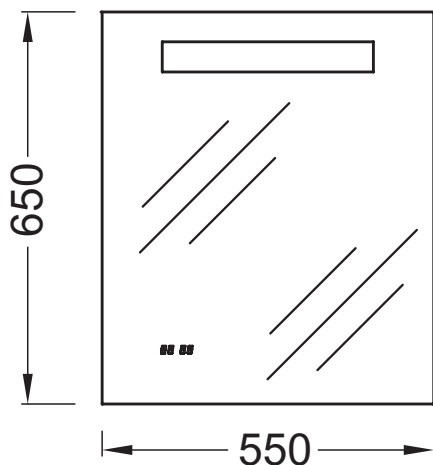

Технические характеристики

- РАЗМЕРЫ (СМ): 60 x 3 x 65 см
- ТИП УСТАНОВКИ: Крепление к стене
- ВЕС: 11 кг
- ВКЛЮЧЕНИЕ: 230В, 8Вт, класс II, IP 44

Технический чертеж

Спецификация продукта: Зеркало 60 см со светодиодной подсветкой. EB1158. Коллекция: ОБЩАЯ КАТЕГОРИЯ. РАЗМЕРЫ (СМ): 60 x 3 x 65 см. ВЕС: 11 кг. ТИП УСТАНОВКИ: Крепление к стене. ВКЛЮЧЕНИЕ: 230В, 8Вт, класс II, IP 44.