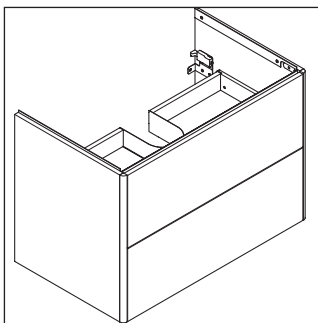

XSquare

XS 4324

Инструкция по монтажу

Viu # 234483

Указания по применению

Серия мебели для ванной комнаты соответствует действующим нормам и директивам на момент поставки и сконструирована для использования в ванных комнатах. Непосредственное орошение водой, например, во время мытья под душем следует избегать.