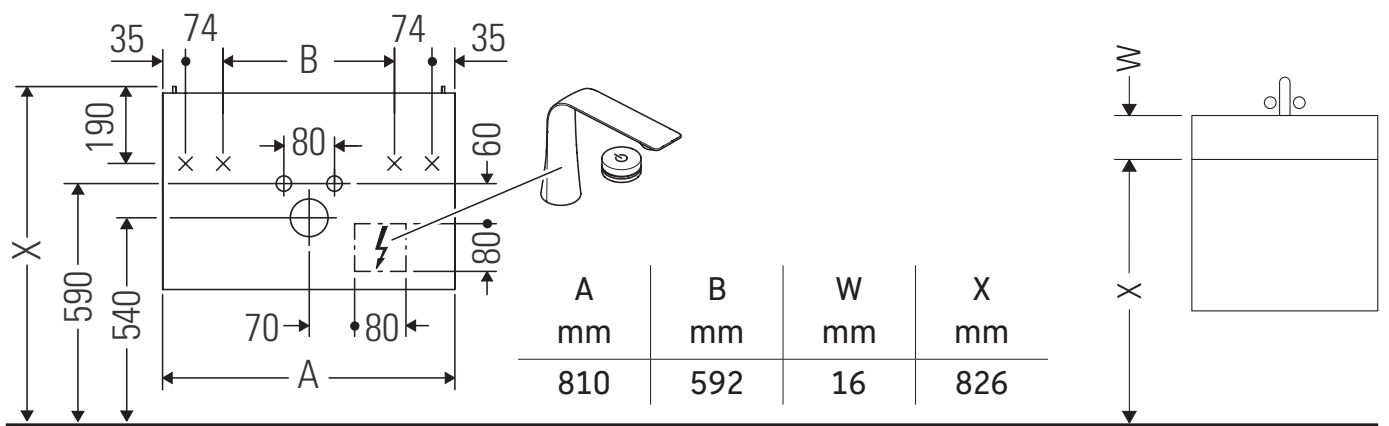

XSquare

XS 4324

Инструкция по монтажу

Viu # 234483

Указания по применению

Серия мебели для ванной комнаты соответствует действующим нормам и директивам на момент поставки и сконструирована для использования в ванных комнатах. Непосредственное орошение водой, например, во время мытья под душем следует избегать.