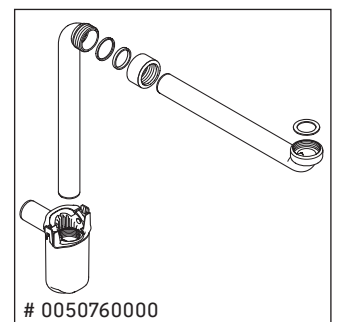

XSquare

XS 4324

Инструкция по монтажу

Viu # 234483

Указания по применению

Серия мебели для ванной комнаты соответствует действующим нормам и директивам на момент поставки и сконструирована для использования в ванных комнатах. Непосредственное орошение водой, например, во время мытья под душем следует избегать.