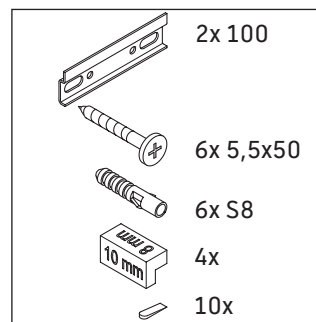

XSquare

XS 4324

Инструкция по монтажу

Viu # 234483

Указания по применению

Серия мебели для ванной комнаты соответствует действующим нормам и директивам на момент поставки и сконструирована для использования в ванных комнатах. Непосредственное орошение водой, например, во время мытья под душем следует избегать.