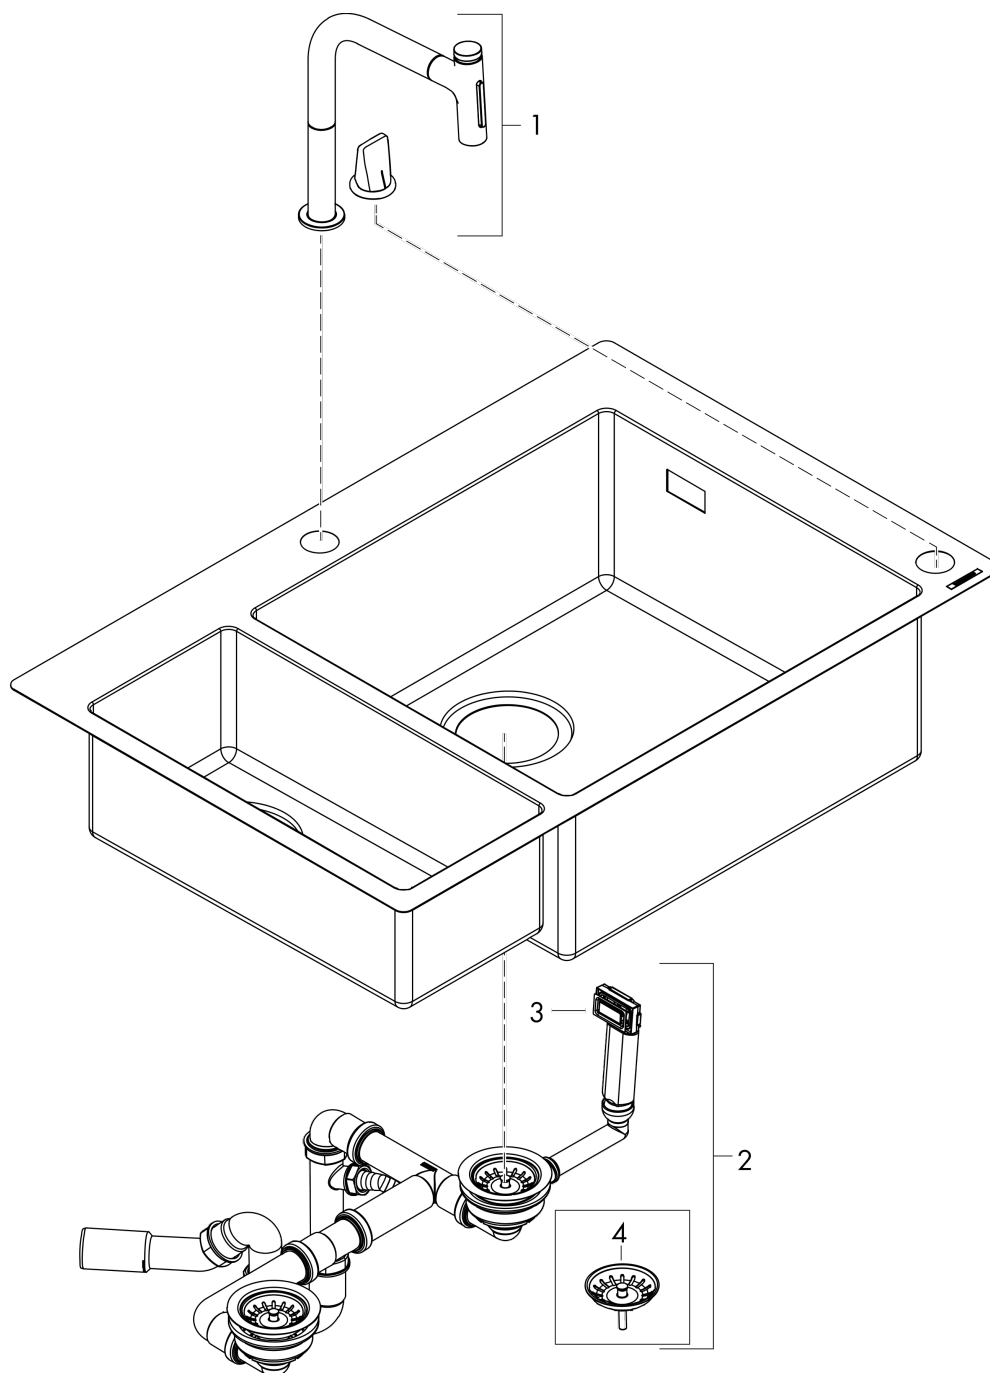

C51

C51-F635-09 Кухонная комбинация 180/450

Поверхности : хром Артикулный номер: 43220000

Описание

Характеристики

- состоит из: встраиваемая мойка, кухонный смеситель, однорычажный, на 2 отверстия, устройство управления, корпус для шланга, система слива с ручным управлением
- материал мойки: SilicaTec
- количество чаш: 1 основная чаша + 1 дополнительная чаша
- расположение отверстия для смесителя определено (см. чертеж)
- глубина раковины: 190 мм
- размер выреза: 750 x 490 мм
- ширина кухонного шкафа: 80 см
- способ установки: монтаж на столешницу
- перелив: на правой стороне основной чаши
- соединительные шланги G 3/8
- расход воды 8 л/мин
- подходит для проточных водонагревателей
- керамический узел смешивания
- магнитная система крепления душа MagFit
- встроенный клапан обратного тока воды
- угол поворота излива: 150°
- ламинарная струя,
- ComfortZone 200
- кнопка Select: для комфортного включения/выключения воды
- короб sBox для тихого, плавного, безопасного перемещения шланга в кухонном шкафу, под столешницей

Технология

Награды за дизайн

Продукт

Чертеж

C51

C51-F635-09 Кухонная комбинация 180/450

Поверхности : **хром** Артикульный номер: **43220000**

График расхода воды

C51

C51-F635-09 Кухонная комбинация 180/450

Поверхности : хром Артикульный номер: 43220000

Покомпонентное изображение

Год выпуска: >09/20

C51

C51-F635-09 Кухонная комбинация 180/450

Поверхности : хром Артикульный номер: 43220000