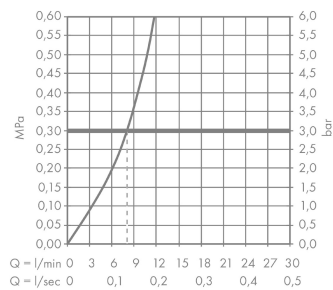

Технология

Награды за дизайн

Продукт

Чертеж

C51

C51-F635-09 Кухонная комбинация 180/450

Поверхности : **хром** Артикульный номер: **43220000**

График расхода воды