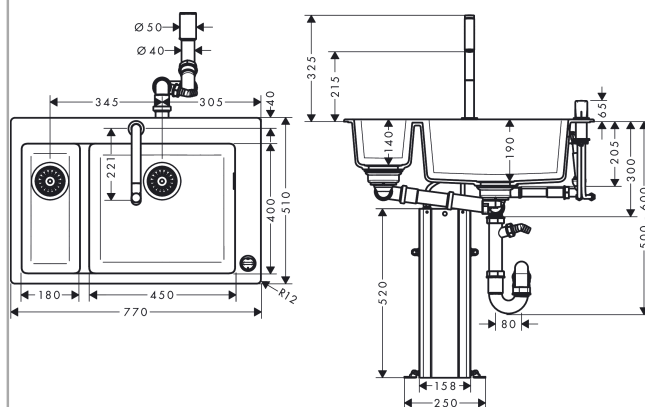

C51

C51-F635-09 Кухонная комбинация 180/450

Поверхности : хром Артикулный номер: 43220000

Описание

Характеристики

- состоит из: встраиваемая мойка, кухонный смеситель, однорычажный, на 2 отверстия, устройство управления, корпус для шланга, система слива с ручным управлением
- материал мойки: SilicaTec
- количество чаш: 1 основная чаша + 1 дополнительная чаша
- расположение отверстия для смесителя определено (см. чертеж)
- глубина раковины: 190 мм
- размер выреза: 750 x 490 мм
- ширина кухонного шкафа: 80 см
- способ установки: монтаж на столешницу
- перелив: на правой стороне основной чаши
- соединительные шланги G 3/8
- расход воды 8 л/мин
- подходит для проточных водонагревателей
- керамический узел смешивания
- магнитная система крепления душа MagFit
- встроенный клапан обратного тока воды
- угол поворота излива: 150°
- ламинарная струя,
- ComfortZone 200
- кнопка Select: для комфортного включения/выключения воды
- короб sBox для тихого, плавного, безопасного перемещения шланга в кухонном шкафу, под столешницей

Технология

Награды за дизайн

Продукт

Чертеж

C51

C51-F635-09 Кухонная комбинация 180/450

Поверхности : **хром** Артикульный номер: **43220000**

График расхода воды

C51

C51-F635-09 Кухонная комбинация 180/450

Поверхности : хром Артикульный номер: 43220000

Покомпонентное изображение

Год выпуска: >09/20

C51

C51-F635-09 Кухонная комбинация 180/450

Поверхности : хром Артикульный номер: 43220000