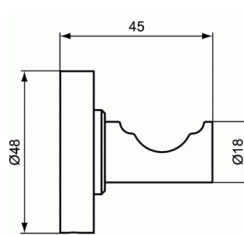

Артикул продукта: A9116

ЮМ

ЮМ Двойной крючок

A 9115 ..

A 9116 ..

ЮМ Двойной крючок

ПОКРЫТИЕ/ЦВЕТ*

AA