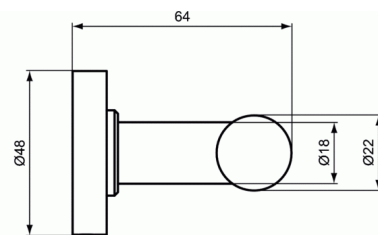

Артикул продукта: A9116

ЮМ

ЮМ Двойной крючок

A 9115 ..

A 9116 ..

ЮМ Двойной крючок

ПОКРЫТИЕ/ЦВЕТ*

AA