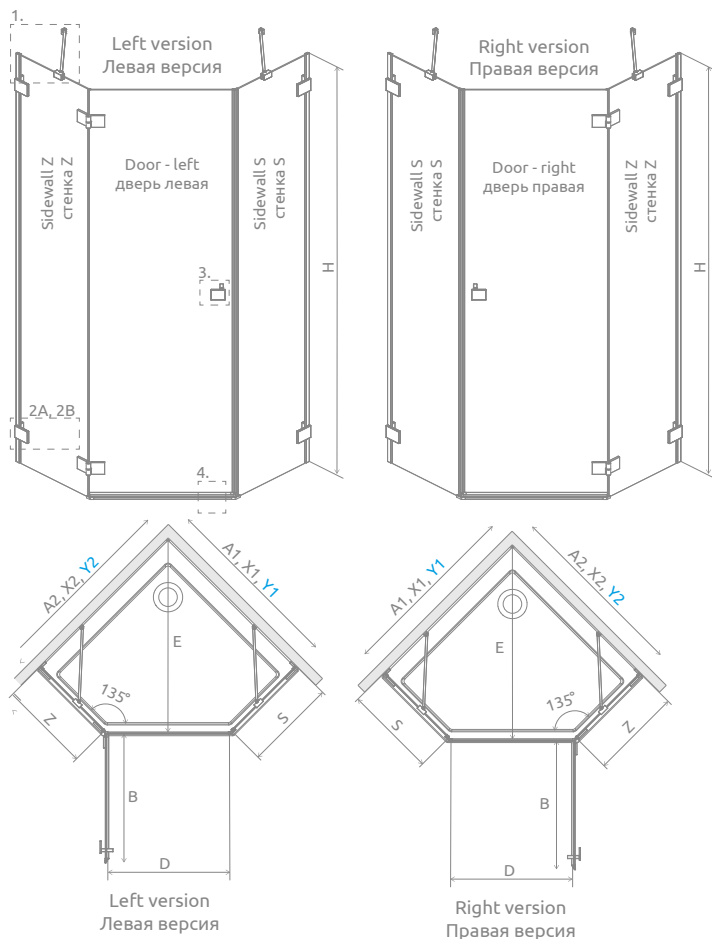

TECHNICAL DRAWINGS | ТЕХНИЧЕСКИЕ РИСУНКИ

There is possibility of paid replacement of transparent magnetic gaskets for gaskets in black. You should clearly state it in the order.

Под заказ, за дополнительную цену можно заменить стандартные уплотнители на уплотнители в черном цвете. Ваш выбор укажите в заказе.

Model | Модель	A1	A2	X1	X2	Y1	Y2	B	Z	S	D	E	H
PTJ 80Z×80S	800	800	789-797	789-797	776-784	776-784	638	345-353	340-348	600	785-796	2000
PTJ 80Z×90S	800	900	789-797	889-897	776-784	876-884	638	345-353	440-448	600	856-867	2000
PTJ 80Z×100S	800	1000	789-797	989-997	776-784	976-984	638	345-353	540-548	600	927-938	2000
PTJ 90Z×80S	900	800	889-897	789-797	876-884	776-784	638	445-453	340-348	600	856-867	2000
PTJ 90Z×90S	900	900	889-897	889-897	876-884	876-884	638	445-453	440-448	600	927-938	2000
PTJ 90Z×100S	900	1000	889-897	989-997	876-884	976-984	638	445-453	540-548	600	997-1008	2000
PTJ 100Z×80S	1000	800	989-997	789-797	976-984	776-784	638	545-553	340-348	600	927-938	2000
PTJ 100Z×90S	1000	900	989-997	889-897	976-984	876-884	638	545-553	440-448	600	997-1008	2000
PTJ 100Z×100S	1000	1000	989-997	989-997	976-984	976-984	638	545-553	540-548	600	1068-1079	2000

ADDITIONAL OPTIONS | ДОПОЛНИТЕЛЬНЫЕ ОПЦИИ

MADE TO MEASURE	GLASS VARIANTS p.4	ENGRAVING ON GLASS	MAXIMUM HEIGHT макс. 220 см макс. 220 см	WITHOUT THRESHOLD STRIP	SHOWER BOARDS	TOWEL HANGER	GASKETS REPLACEMENT POSSIBILITY	ACCESSORIES
ПОД ЗАКАЗ	ВАРИАНТЫ ЦВЕТА СТЕКЛА стр. 6	ГРАВИРОВКА НА СТЕКЛЕ	МАКСИМАЛЬНАЯ ВЫСОТА	БЕЗ ПОРОГА	ТРАПЫ И ДУШЕВЫЕ ПЛИТЫ	ДЕРЖАТЕЛЬ ДЛЯ ПОЛОТЕНЕЦ	ЗАМЕНА УПЛОТНИТЕЛЕЙ	АКСЕССУАРЫ

Extension profiles, horizontal gaskets | Расширительные профили, горизонтальные уплотнители		Art. No. | № арт.
	Horizontal gasket for assembly without a threshold strip - left Горизонтальный уплотнитель для монтажа без порога - левый	007-106700500
	Horizontal gasket for assembly without a threshold strip - right Горизонтальный уплотнитель для монтажа без порога - правый	007-106700600
	Black horizontal seal for installation without a threshold strip - universal Горизонтальный уплотнитель для монтажа без порога, универсальный, черный	007-106403400

NAVIGATION | МОДЕЛЬНЫЙ РЯД