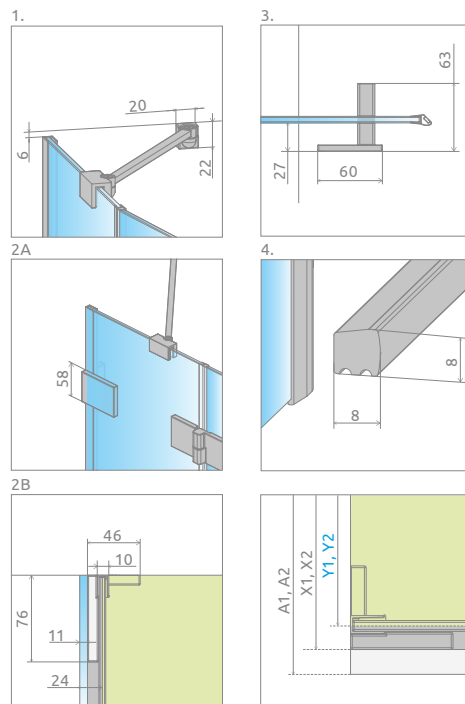

TECHNICAL DRAWINGS | ТЕХНИЧЕСКИЕ РИСУНКИ

There is possibility of paid replacement of transparent magnetic gaskets for gaskets in black. You should clearly state it in the order.

Под заказ, за дополнительную цену можно заменить стандартные уплотнители на уплотнители в черном цвете. Ваш выбор укажите в заказе.

Model | Модель	A1	A2	X1	X2	Y1	Y2	B	Z	S	D	E	H
PTJ 80Z×80S	800	800	789-797	789-797	776-784	776-784	638	345-353	340-348	600	785-796	2000
PTJ 80Z×90S	800	900	789-797	889-897	776-784	876-884	638	345-353	440-448	600	856-867	2000
PTJ 80Z×100S	800	1000	789-797	989-997	776-784	976-984	638	345-353	540-548	600	927-938	2000
PTJ 90Z×80S	900	800	889-897	789-797	876-884	776-784	638	445-453	340-348	600	856-867	2000
PTJ 90Z×90S	900	900	889-897	889-897	876-884	876-884	638	445-453	440-448	600	927-938	2000
PTJ 90Z×100S	900	1000	889-897	989-997	876-884	976-984	638	445-453	540-548	600	997-1008	2000
PTJ 100Z×80S	1000	800	989-997	789-797	976-984	776-784	638	545-553	340-348	600	927-938	2000
PTJ 100Z×90S	1000	900	989-997	889-897	976-984	876-884	638	545-553	440-448	600	997-1008	2000
PTJ 100Z×100S	1000	1000	989-997	989-997	976-984	976-984	638	545-553	540-548	600	1068-1079	2000

ADDITIONAL OPTIONS | ДОПОЛНИТЕЛЬНЫЕ ОПЦИИ

MADE TO MEASURE	GLASS VARIANTS p.4	ENGRAVING ON GLASS	MAXIMUM HEIGHT макс. 220 см макс. 220 см	WITHOUT THRESHOLD STRIP	SHOWER BOARDS	TOWEL HANGER	GASKETS REPLACEMENT POSSIBILITY	ACCESSORIES
ПОД ЗАКАЗ	ВАРИАНТЫ ЦВЕТА СТЕКЛА стр. 6	ГРАВИРОВКА НА СТЕКЛЕ	МАКСИМАЛЬНАЯ ВЫСОТА	БЕЗ ПОРОГА	ТРАПЫ И ДУШЕВЫЕ ПЛИТЫ	ДЕРЖАТЕЛЬ ДЛЯ ПОЛОТЕНЕЦ	ЗАМЕНА УПЛОТНИТЕЛЕЙ	АКСЕССУАРЫ

Extension profiles, horizontal gaskets | Расширительные профили, горизонтальные уплотнители		Art. No. | № арт.
	Horizontal gasket for assembly without a threshold strip - left Горизонтальный уплотнитель для монтажа без порога - левый	007-106700500
	Horizontal gasket for assembly without a threshold strip - right Горизонтальный уплотнитель для монтажа без порога - правый	007-106700600
	Black horizontal seal for installation without a threshold strip - universal Горизонтальный уплотнитель для монтажа без порога, универсальный, черный	007-106403400

NAVIGATION | МОДЕЛЬНЫЙ РЯД