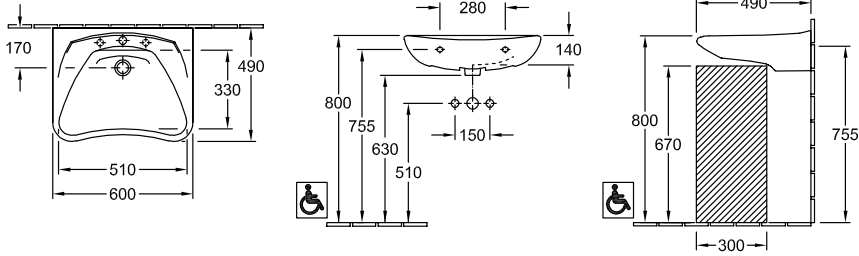

ТЕХНИЧЕСКИЕ ЧЕРТЕЖИ

711963

DE