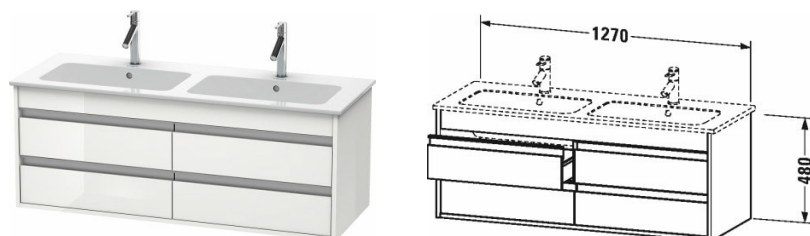

Ketho Тумбочка подвесная # KT6433

| < 1270 мм > |

Тумбочка подвесная	Размеры	Вес	Номер заказа
4 выдвижных ящика, верхний ящик, вкл. вырез и крышку для сифона, для ME by Starck # 233613			
Цвета			
M07 Бетонно-серый матовый декор M09 Светло-голубой матовый декор M14 Терра, декор M18 Белый матовый, декор M21 Орех темный декор M22 Белый глянцевый декор M31 Сосна серебристая, декор M43 Базальт матовый, декор M49 Графит матовый, декор M51 Сосна коричневая, декор M52 Европейский дуб, декор M53 Каштан темный, декор M75 Лен, декор M79 Орех натуральный, декор M91 Серо-коричневый декор			
Вариант	1270 x 475 мм		KT6433
Справка			
Рекомендуется малогабаритный сифон # 005076, Возможна система разделителей (опция), отдельный компонент # UV 9845			
Соответствующая продукция			
Система разделителей Индивидуальная переустанавливаемая система разделителей с крышкой, черный бриллиант, для тумбочки, 115 x 320 мм	115 x 320 мм		UV9845
Малогабаритный сифон , 1 1/4" мм	1 1/4" мм		005076
Двойной умывальник, двойной умывальник для мебели с переливом, с плоскостью под смеситель, 1300 x 490 мм	1300 x 490 мм		233613