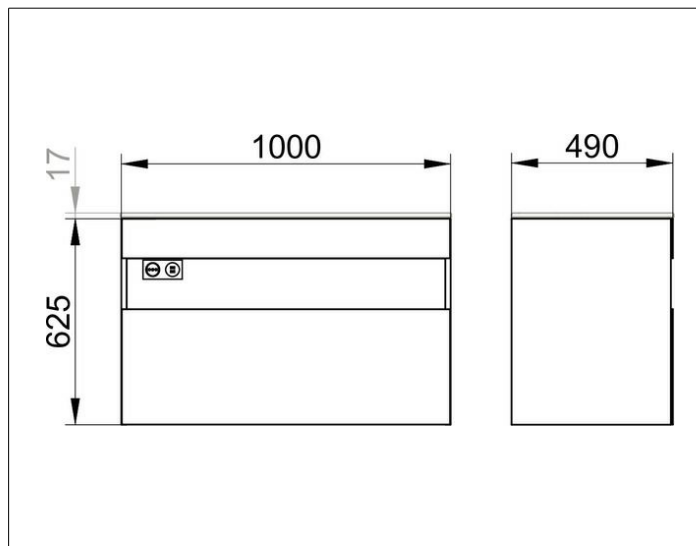

Stageline

32872YY0000 Тумба под умывальник

ИЗДЕЛИЕ**ЧЕРТЕЖ****ОПИСАНИЕ ИЗДЕЛИЯ**

подходит к керамическому умывальнику
арт. 32970, 1 выдвижной фронтальный ящик с доводчиком,
вкл. пластиковый сифон 1 1/4 x 32

ОБОРУДОВАНИЕ

- 1 антискользящий коврик

ПОВЕРХНОСТЬ

29

ГАБАРИТЫ

1000 x 625 x 490 mm