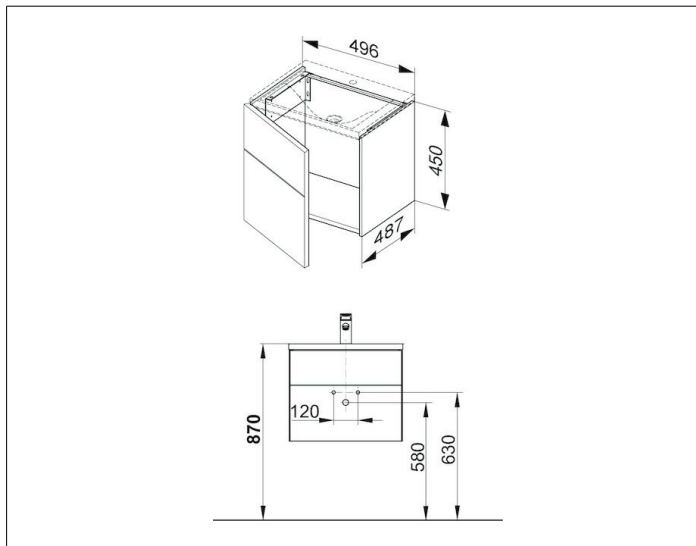

**Royal Reflex**

34040XX0002 Тумба под умывальник

**ИЗДЕЛИЕ**

**ЧЕРТЕЖ**

**ОПИСАНИЕ ИЗДЕЛИЯ**

подходит для умывальника из мин.лиття, арт. 34041  
с 1 дверцей, с амортизатором, с амортизатором

**ПОВЕРХНОСТЬ**

21, 22

**ГАБАРИТЫ**

496 x 450 x 487 mm