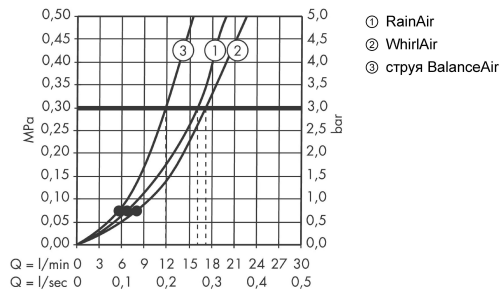

**Технология****Продукт****Чертеж**

**Raindance Classic**

**Душевой набор 100 3jet с душевой штангой 65 см**

Поверхности : хром / под золото    Артикульный номер: **27843090**

**График расхода воды**

**Raindance Classic**