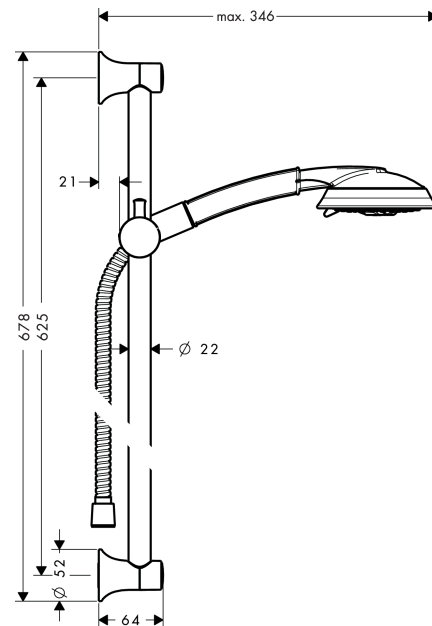

**Raindance Classic****Душевой набор 100 3jet с душевой штангой 65 см**

Поверхности : хром / под золото    Артикульный номер: 27843090

**Описание****Характеристики**

- состоит из: ручной душ, душевая штанга, шланг для душа, ползунок
- размер душевого диска: 119 мм
- тип струи: RainAir, Whirl, BalanceAir
- переключение типов струи с помощью вращающегося душевого диска
- со стороны душа упорный подшипник, предотвращающий перекручивание душевого шланга
- держатель ручного душа регулируется в пределах 90°, поворачивается вправо и влево, перемещается вверх и вниз
- максимальный расход воды при 3 бар: 17 л/мин
- хромированные настенные крепления из пластика

**Технология****Продукт****Чертеж**

**Raindance Classic**

**Душевой набор 100 3jet с душевой штангой 65 см**

Поверхности : хром / под золото    Артикульный номер: **27843090**

**График расхода воды**

**Raindance Classic**

**Душевой набор 100 3jet с душевой штангой 65 см**

Поверхности : **хром / под золото**    Артикульный номер: **27843090**

**Пример монтажа**