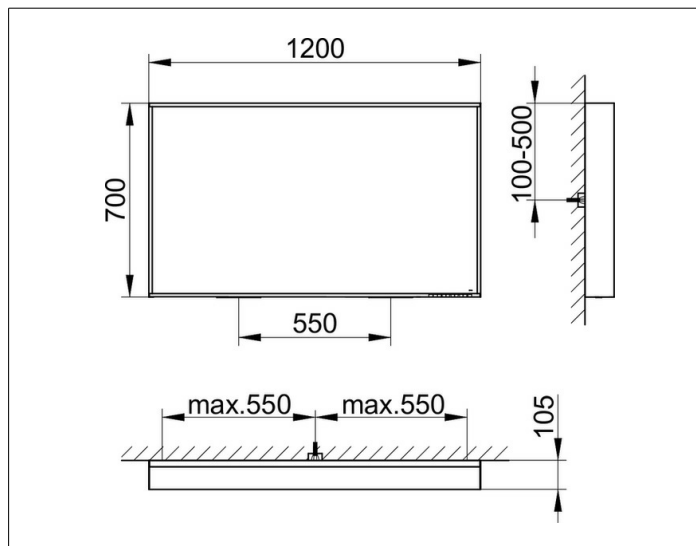

Plan

33097ZZ3503 Зеркало с подсветкой

ИЗДЕЛИЕ

ЧЕРТЕЖ

ПОВЕРХНОСТЬ

48 Вт

ГАБАРИТЫ

1200 x 700 x 105 mm