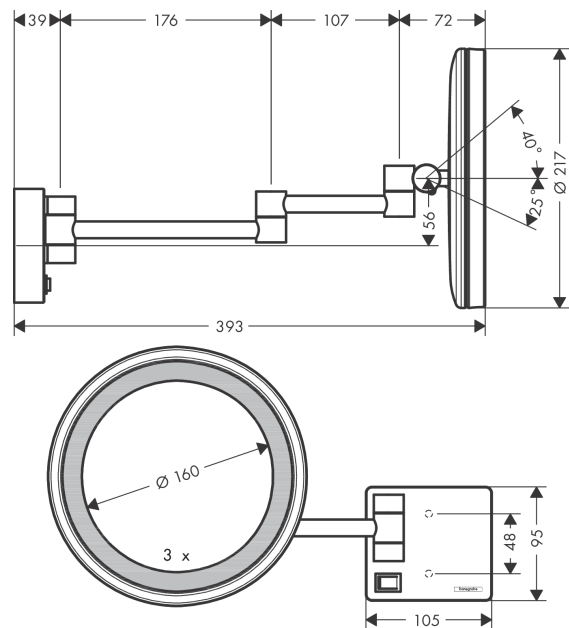

AddStoris

Зеркало для бритья

Поверхности : **шлиф. черный хром** Артикульный номер: **41790340**

Описание

Характеристики

- настенный монтаж
- Скрытая часть, необходимая для установки
- материал: зеркальное стекло
- материал рамки: металл
- наклоняемый
- поворотный
- увеличение: в 3-раза
- с плавным регулированием
- лампочка: макс. 2 W (21 x 0.08 W / LED)
- вход: 100 - 240 В AC / 50/60 Hz
- выход: 21 V - DC
- уровень защиты: IP20
- с монтажным материалом
- скрытое соединение
- расстояние между отверстиями: 48 мм
- диаметр отверстия: 6 мм

Награды за дизайн

reddot winner 2021

Продукт

Чертеж

AddStoris**Зеркало для бритья**Поверхности : **шлиф. черный хром**Артикульный номер: **41790340****Покомпонентное изображение**

Год выпуска: >07/21

AddStoris**Зеркало для бритья**Поверхности : **шлиф. черный хром** Артикульный номер: **41790340****Перечень запасных частей**