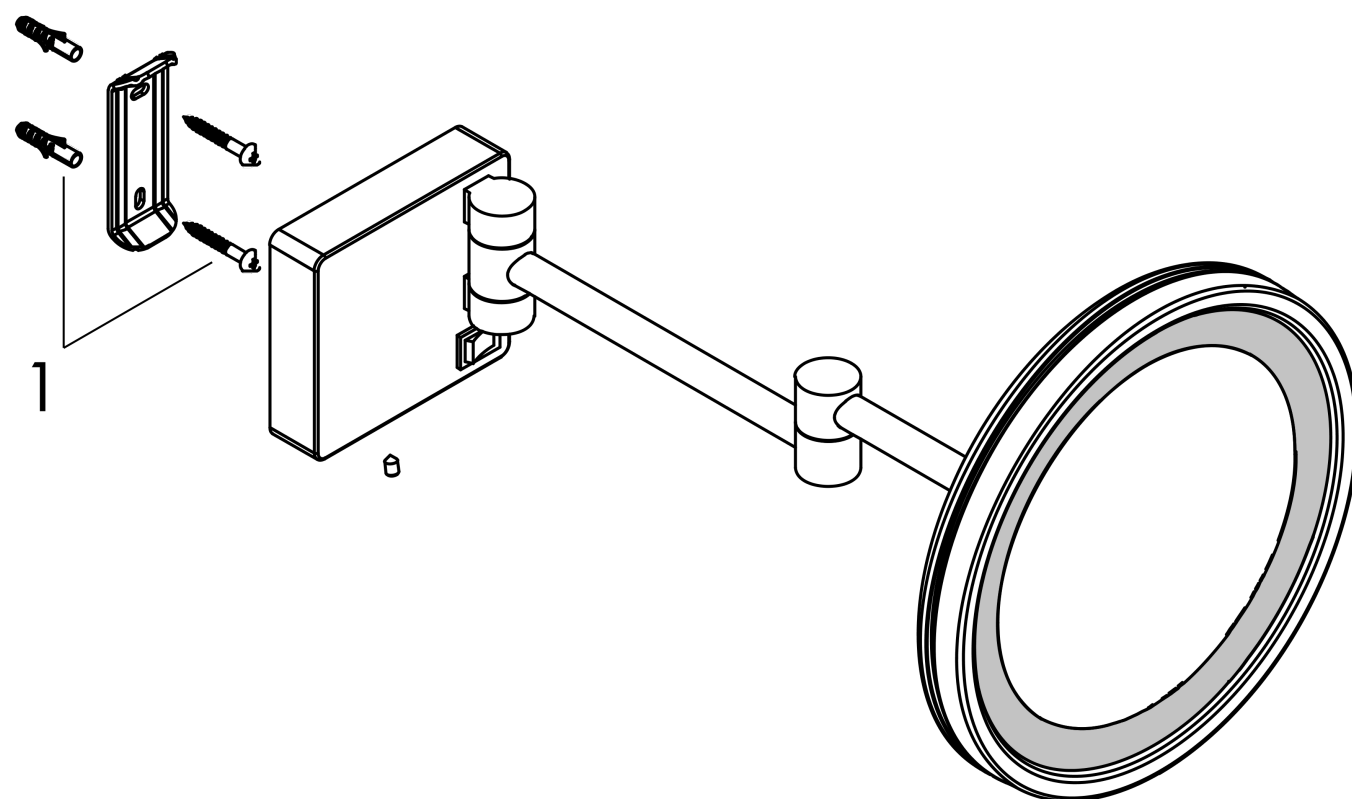

AddStoris

Зеркало для бритья

Поверхности : **шлиф. черный хром** Артикульный номер: **41790340**

Описание

Характеристики

- настенный монтаж
- Скрытая часть, необходимая для установки
- материал: зеркальное стекло
- материал рамки: металл
- наклоняемый
- поворотный
- увеличение: в 3-раза
- с плавным регулированием
- лампочка: макс. 2 W (21 x 0.08 W / LED)
- вход: 100 - 240 В AC / 50/60 Hz
- выход: 21 V - DC
- уровень защиты: IP20
- с монтажным материалом
- скрытое соединение
- расстояние между отверстиями: 48 мм
- диаметр отверстия: 6 мм

Награды за дизайн

reddot winner 2021

Продукт

Чертеж

AddStoris**Зеркало для бритья**Поверхности : **шлиф. черный хром**Артикульный номер: **41790340****Покомпонентное изображение**

Год выпуска: >07/21

AddStoris**Зеркало для бритья**Поверхности : **шлиф. черный хром** Артикульный номер: **41790340****Перечень запасных частей**