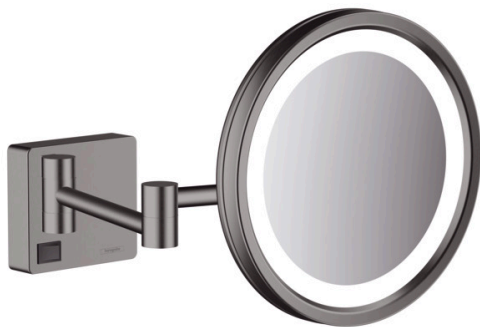

AddStoris

Зеркало для бритья

Поверхности : **шлиф. черный хром** Артикульный номер: **41790340**

Описание

Характеристики

- настенный монтаж
- Скрытая часть, необходимая для установки
- материал: зеркальное стекло
- материал рамки: металл
- наклоняемый
- поворотный
- увеличение: в 3-раза
- с плавным регулированием
- лампочка: макс. 2 W (21 x 0.08 W / LED)
- вход: 100 - 240 В AC / 50/60 Hz
- выход: 21 V - DC
- уровень защиты: IP20
- с монтажным материалом
- скрытое соединение
- расстояние между отверстиями: 48 мм
- диаметр отверстия: 6 мм

Награды за дизайн

reddot winner 2021

Продукт

Чертеж

AddStoris**Зеркало для бритья**Поверхности : **шлиф. черный хром**Артикульный номер: **41790340****Покомпонентное изображение**

Год выпуска: >07/21

AddStoris**Зеркало для бритья**Поверхности : **шлиф. черный хром** Артикульный номер: **41790340****Перечень запасных частей**