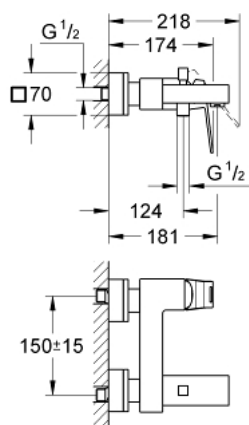

23 140 AL0 EUROCUBE СМЕСИТЕЛЬ ОДНОРЫЧАЖНЫЙ ДЛЯ ВАННЫ, DN 15

ОПИСАНИЕ ПРОДУКТА

- настенный монтаж
- металлический рычаг
- **GROHE SilkMove** керамический картридж Ø 46 мм
- **GROHE StarLight** поверхность
- регулировка расхода воды
- автоматический переключатель: ванна/душ
- аэратор
- встроенный обратный клапан в душевом отводе 1/2"
- скрытые S-образные эксцентрики
- с защитой от обратного потока
- дополнительный ограничитель температуры (46 375 000)

23 140 AL0 EUROCUBE СМЕСИТЕЛЬ ОДНОРЫЧАЖНЫЙ ДЛЯ ВАННЫ, DN 15

ЗАПАСНЫЕ ЧАСТИ

- 1: lever (Order-nr. 46782AL0)
- 2: Картридж керамич. (Order-nr. 46048000)
- 3: Diverter knob (Order-nr. 48128AL0)
- 4: Diverter (Order-nr. 65655AL0)
- 5: Обратный клапан (Order-nr. 08565000)
- 6: flow control (Order-nr. 13952AL0)
- 7: Screw connection 1/2" (Order-nr. 45044AL0)
- 8: S-union (Order-nr. 47824AL0)
- 9: специальный ключ (Order-nr. 19377000)*
- 10: Ограничитель температуры (Order-nr. 46375000)*
- 11: Втулка-удлинение 30 мм (Order-nr. 46238000)*