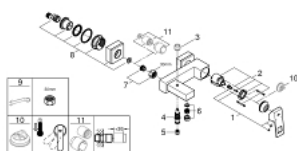

23 140 AL0 EUROCUBE СМЕСИТЕЛЬ ОДНОРЫЧАЖНЫЙ ДЛЯ ВАННЫ, DN 15

ОПИСАНИЕ ПРОДУКТА

- настенный монтаж
- металлический рычаг
- **GROHE SilkMove** керамический картридж Ø 46 мм
- **GROHE StarLight** поверхность
- регулировка расхода воды
- автоматический переключатель: ванна/душ
- аэратор
- встроенный обратный клапан в душевом отводе 1/2"
- скрытые S-образные эксцентрики
- с защитой от обратного потока
- дополнительный ограничитель температуры (46 375 000)

23 140 AL0 EUROCUBE СМЕСИТЕЛЬ ОДНОРЫЧАЖНЫЙ ДЛЯ ВАННЫ, DN 15

ЗАПАСНЫЕ ЧАСТИ

- 1: lever (Order-nr. 46782AL0)
- 2: Картридж керамич. (Order-nr. 46048000)
- 3: Diverter knob (Order-nr. 48128AL0)
- 4: Diverter (Order-nr. 65655AL0)
- 5: Обратный клапан (Order-nr. 08565000)
- 6: flow control (Order-nr. 13952AL0)
- 7: Screw connection 1/2" (Order-nr. 45044AL0)
- 8: S-union (Order-nr. 47824AL0)
- 9: специальный ключ (Order-nr. 19377000)*
- 10: Ограничитель температуры (Order-nr. 46375000)*
- 11: Втулка-удлинение 30 мм (Order-nr. 46238000)*