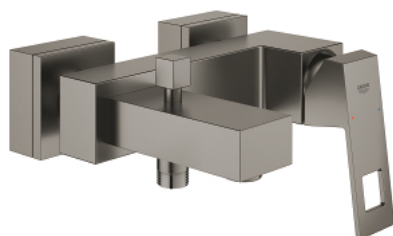

23 140 AL0 EUROCUBE СМЕСИТЕЛЬ ОДНОРЫЧАЖНЫЙ ДЛЯ ВАННЫ, DN 15

ОПИСАНИЕ ПРОДУКТА

- настенный монтаж
- металлический рычаг
- **GROHE SilkMove** керамический картридж Ø 46 мм
- **GROHE StarLight** поверхность
- регулировка расхода воды
- автоматический переключатель: ванна/душ
- аэратор
- встроенный обратный клапан в душевом отводе 1/2"
- скрытые S-образные эксцентрики
- с защитой от обратного потока
- дополнительный ограничитель температуры (46 375 000)

23 140 AL0 EUROCUBE СМЕСИТЕЛЬ ОДНОРЫЧАЖНЫЙ ДЛЯ ВАННЫ, DN 15

ЗАПАСНЫЕ ЧАСТИ

- 1: lever (Order-nr. 46782AL0)
- 2: Картридж керамич. (Order-nr. 46048000)
- 3: Diverter knob (Order-nr. 48128AL0)
- 4: Diverter (Order-nr. 65655AL0)
- 5: Обратный клапан (Order-nr. 08565000)
- 6: flow control (Order-nr. 13952AL0)
- 7: Screw connection 1/2" (Order-nr. 45044AL0)
- 8: S-union (Order-nr. 47824AL0)
- 9: специальный ключ (Order-nr. 19377000)*
- 10: Ограничитель температуры (Order-nr. 46375000)*
- 11: Втулка-удлинение 30 мм (Order-nr. 46238000)*