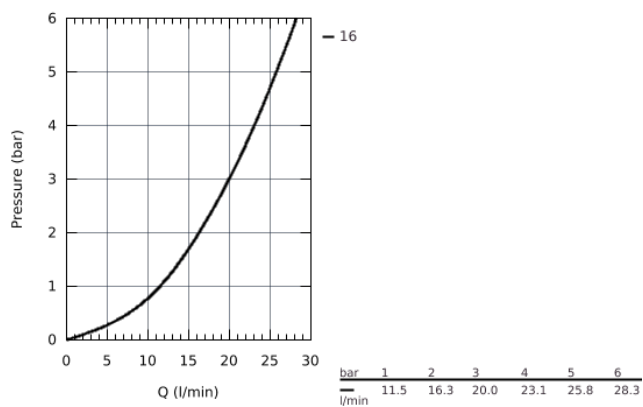

23 140 AL0 EUROCUBE СМЕСИТЕЛЬ ОДНОРЫЧАЖНЫЙ ДЛЯ ВАННЫ, DN 15

ОПИСАНИЕ ПРОДУКТА

- настенный монтаж
- металлический рычаг
- **GROHE SilkMove** керамический картридж Ø 46 мм
- **GROHE StarLight** поверхность
- регулировка расхода воды
- автоматический переключатель: ванна/душ
- аэратор
- встроенный обратный клапан в душевом отводе 1/2"
- скрытые S-образные эксцентрики
- с защитой от обратного потока
- дополнительный ограничитель температуры (46 375 000)

23 140 AL0 EUROCUBE СМЕСИТЕЛЬ ОДНОРЫЧАЖНЫЙ ДЛЯ ВАННЫ, DN 15

ЗАПАСНЫЕ ЧАСТИ

- 1: lever (Order-nr. 46782AL0)
- 2: Картридж керамич. (Order-nr. 46048000)
- 3: Diverter knob (Order-nr. 48128AL0)
- 4: Diverter (Order-nr. 65655AL0)
- 5: Обратный клапан (Order-nr. 08565000)
- 6: flow control (Order-nr. 13952AL0)
- 7: Screw connection 1/2" (Order-nr. 45044AL0)
- 8: S-union (Order-nr. 47824AL0)
- 9: специальный ключ (Order-nr. 19377000)*
- 10: Ограничитель температуры (Order-nr. 46375000)*
- 11: Втулка-удлинение 30 мм (Order-nr. 46238000)*