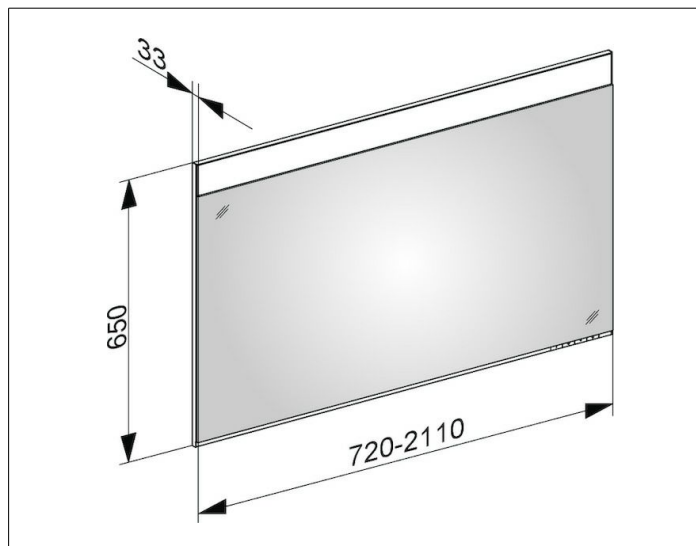

Edition 400

11496170300 Зеркало с подсветкой на заказ по спец.размерам

ИЗДЕЛИЕ**ЧЕРТЕЖ****ОПИСАНИЕ ИЗДЕЛИЯ**

бесступенчатая настройка тона подсветки от 2700 Кельвин (теплая белая) до 6500 Кельвин (дневной свет),
обрамление из алюминия

ЕЕК: С ,

ГАБАРИТЫ

1420 - 1750 mm