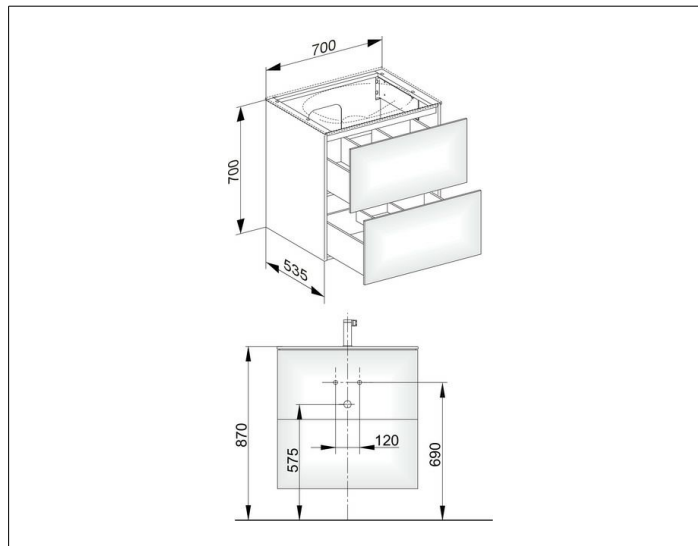

Edition 11

31342XX0100 Тумба под умывальник

ИЗДЕЛИЕ

ЧЕРТЕЖ

ОПИСАНИЕ ИЗДЕЛИЯ

подходит к керамическому умывальнику арт. 31150 и к умывальнику из варикора на заказ,
2 выдвижных фронта с нажимным открыванием Push-to-Open
дополнительно с внутренней светодиодной подсветкой автоматическое вкл./выкл., теплый белый свет.

ОБОРУДОВАНИЕ

- 1 передвижной ящик для хранения (190 x 70 x 413 мм)

ПОВЕРХНОСТЬ

37, 38, 39

ГАБАРИТЫ

700 x 700 x 535 mm