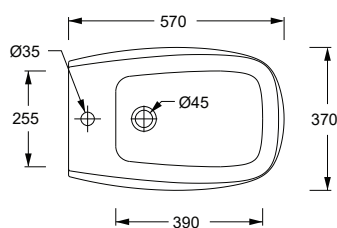

Accessori / Accesories

COD.

Piletta in ceramica scarico libero
Ceramic free flow drain

PIL006

Piletta Up&Down
Up&Down drain

PIL008

Protezione fonoassorbente
Sound absorbing protection

MPRSO

Fissaggio per vaso/bidet sospeso
Fixing screws for WC/bidet wall hung

COD.

FIX10

Staffe di fissaggio per vaso/bidet sospeso
Fixing brackets for wall hung WC/bidet

FIX04

TECNICAL SHEET n°: 23	DESIGNER: MASSIMILIANO BRACONI	CODE: 33130101	Alice Ceramica srl Via Sassacci, 17 - 01033 Civita Castellana (VT), Italy Tel [+39] 0761.598.328 [+39] 0761.513.252 Fax [+39]0761.540.352 www.aliceceramica.com - info@aliceceramica.it		
SHEET FORMAT: A4	ISO	REVISION: 00	SCALE: 1:20	DATE: 02/12/2022	
REGULATION: EN 14528 / EN 36 / Dop- 14528*	Pg: 1				
All the measurements respect the tollerances provided by the Alice Ceramica srl.					

* Regulations here shown are exclusively referred to ceramic items