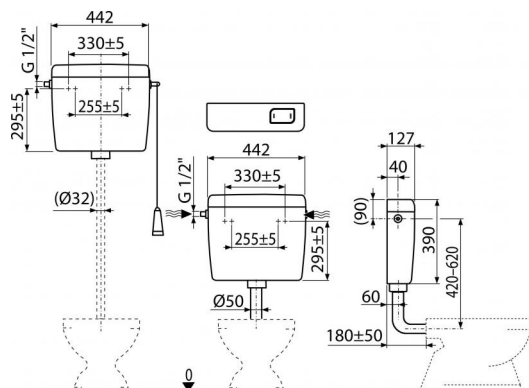

A94-1/2"

Универсальный бачок для унитаза ALCA UNI START/STOP

Область применения

Для установки на всех уровнях (высокий, средний и низкий)
Для настенного монтажа

Свойства

- Конструкция обеспечивает комфортный процесс смыва для детей и людей с ограниченными возможностями
- Материал: ABS
- Бачок имеет изоляцию, препятствующую образованию конденсата
- Объем бачка 8 л с возможностью регулировки объема воды для смыва
- Привод воды возможен как слева, так и справа
- Система смыва START/STOP
- Универсальные крепления имеют одинаковое расстояние и форму в сравнении с ранее использованными бачками
- Регулируемый экономичный смыв

Содержание комплекта

- Монтажный комплект: винт Ø5×40 – 2 шт., дюбель Ø8 – 2 шт.
- Колено Ø50/40 мм для низкорасположенного бачка
- Бачок
- Впускной механизм (1/2") и выпускной механизм
- Комплект для смыва, предназначенный для низкорасположенного бачка (кнопка)
- Комплект для смыва, предназначенный для высокорасположенного бачка (шнур, рукоятка, рычаг)

Код заказа, Логистическая информация

Код	EAN	Вес (шт упаковка паллета)	Размеры (шт упаковка)	Количество (упаковка паллета)
A94-1/2"	8594045936827	2,5936 3,0150 194,8700 кг	456×410×142 – мм	1 58 шт

Гарантии

2/3 лет

Таможенный кодСвойства

39229000

EN 14124, EN 14055

Технические параметры

- Акустическая группа II <30 dB
- Рекомендуемое рабочее давление 0,5-0,8 МПа
- Функциональный класс I
- Рабочий диапазон 0,05-0,8 МПа
- При установке на высокорасположенный бачок система STOP не функционирует
- Смыв 6-8 л