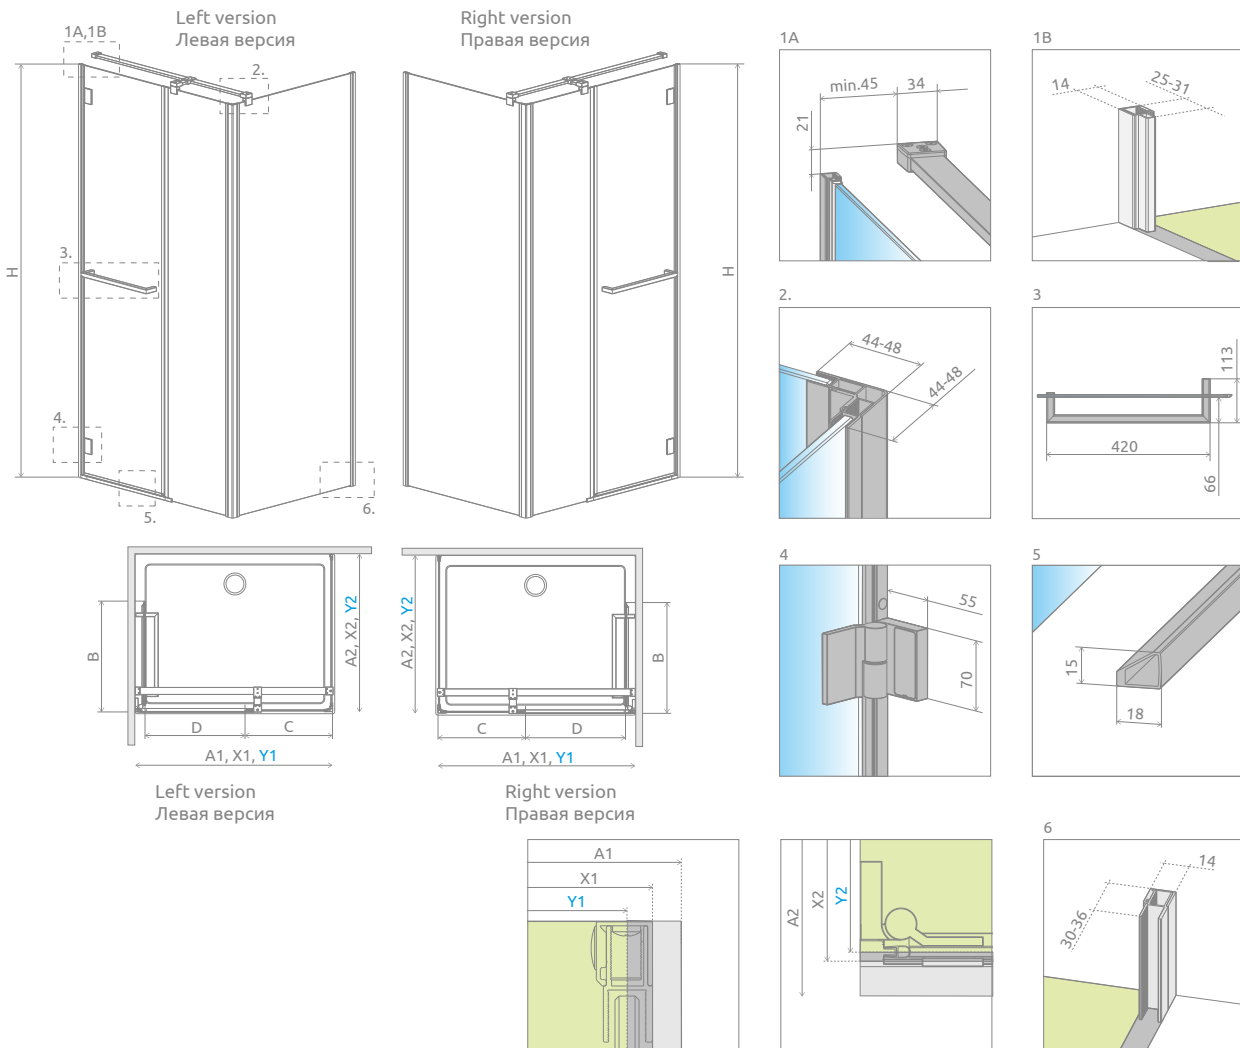

Carena KDJ

Profile finish:
Данное изделие доступно с фурнитурой цвета:

01 Chrome
01 Хром

Carena KDJ + shower board, душевая плита

Model Модель	Tray width (A1×A2) Ширина поддона (A1×A2)	Dimension to the glass panel axis (Y1×Y2) Размер к оси стекла (Y1×Y2)	Height (H) Высота (H)	TRANSPARENT GLASS ПРОЗРАЧНОЕ СТЕКЛО	BROWN GLASS КОРИЧНЕВОЕ СТЕКЛО
				Art. No. № арт.	Art. No. № арт.
KDJ 90 L*×90	900×900	884-894×884-894	1950	34402-01-01NL	34402-01-08NL
KDJ 90 R*×90	900×900	884-894×884-894	1950	34402-01-01NR	34402-01-08NR
KDJ 100 L*×80	1000×800	984-994×784-794	1950	34432-01-01NL	34432-01-08NL
KDJ 100 R*×80	1000×800	984-994×784-794	1950	34432-01-01NR	34432-01-08NR
KDJ 100 L*×90	1000×900	984-994×884-894	1950	34444-01-01NL	34444-01-08NL
KDJ 100 R*×90	1000×900	984-994×884-894	1950	34444-01-01NR	34444-01-08NR
KDJ 120 L*×80	1200×800	1184-1194×784-794	1950	34442-01-01NL	34442-01-08NL
KDJ 120 R*×80	1200×800	1184-1194×784-794	1950	34442-01-01NR	34442-01-08NR
KDJ 120 L*×90	1200×900	1184-1194×884-894	1950	34443-01-01NL	34443-01-08NL
KDJ 120 R*×90	1200×900	1184-1194×884-894	1950	34443-01-01NR	34443-01-08NR

* door dimension | размер двери

TECHNICAL DRAWINGS | ТЕХНИЧЕСКИЕ РИСУНКИ

Model Модель	A1	A2	X1	X2	Y1	Y2	B	C	D	H
KDJ 90×90	900	900	890-900	890-900	884-894	884-894	550	339-343	505	1950
KDJ 100×80	1000	800	990-1000	790-800	984-994	784-794	550	439-443	505	1950
KDJ 100×90	1000	900	990-1000	890-900	984-994	884-894	550	439-443	505	1950
KDJ 120×80	1200	800	1190-1200	790-800	1184-1194	784-794	550	639-643	505	1950
KDJ 120×90	1200	900	1190-1200	890-900	1184-1194	884-894	550	639-643	505	1950

Extension profiles Расширительные профили*	Art. No. № арт.
 U profile +1 cm профиль П-образный +1 см	P01-132195001
 U Profile +2 cm профиль П-образный +2 см	P01-133195001

* The extending profiles cannot be mounted on the side of the hinges
Не разрешается монтаж расширительных профилей со стороны петель