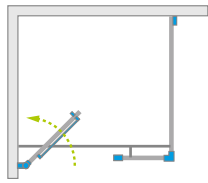

Carena KDJ

Profile finish:
Данное изделие доступно с фурнитурой цвета:

01 Chrome
01 Хром

Carena KDJ + shower board, душевая плита

Model Модель	Tray width (A1×A2) Ширина поддона (A1×A2)	Dimension to the glass panel axis (Y1×Y2) Размер к оси стекла (Y1×Y2)	Height (H) Высота (H)	TRANSPARENT GLASS ПРОЗРАЧНОЕ СТЕКЛО	BROWN GLASS КОРИЧНЕВОЕ СТЕКЛО
				Art. No. № арт.	Art. No. № арт.
KDJ 90 L*×90	900×900	884-894×884-894	1950	34402-01-01NL	34402-01-08NL
KDJ 90 R*×90	900×900	884-894×884-894	1950	34402-01-01NR	34402-01-08NR
KDJ 100 L*×80	1000×800	984-994×784-794	1950	34432-01-01NL	34432-01-08NL
KDJ 100 R*×80	1000×800	984-994×784-794	1950	34432-01-01NR	34432-01-08NR
KDJ 100 L*×90	1000×900	984-994×884-894	1950	34444-01-01NL	34444-01-08NL
KDJ 100 R*×90	1000×900	984-994×884-894	1950	34444-01-01NR	34444-01-08NR
KDJ 120 L*×80	1200×800	1184-1194×784-794	1950	34442-01-01NL	34442-01-08NL
KDJ 120 R*×80	1200×800	1184-1194×784-794	1950	34442-01-01NR	34442-01-08NR
KDJ 120 L*×90	1200×900	1184-1194×884-894	1950	34443-01-01NL	34443-01-08NL
KDJ 120 R*×90	1200×900	1184-1194×884-894	1950	34443-01-01NR	34443-01-08NR

* door dimension | размер двери

TECHNICAL DRAWINGS | ТЕХНИЧЕСКИЕ РИСУНКИ

Model Модель	A1	A2	X1	X2	Y1	Y2	B	C	D	H
KDJ 90×90	900	900	890-900	890-900	884-894	884-894	550	339-343	505	1950
KDJ 100×80	1000	800	990-1000	790-800	984-994	784-794	550	439-443	505	1950
KDJ 100×90	1000	900	990-1000	890-900	984-994	884-894	550	439-443	505	1950
KDJ 120×80	1200	800	1190-1200	790-800	1184-1194	784-794	550	639-643	505	1950
KDJ 120×90	1200	900	1190-1200	890-900	1184-1194	884-894	550	639-643	505	1950