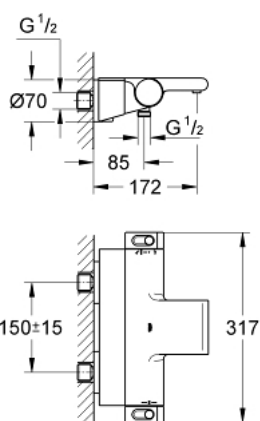

34 464 001 GROHTHERM 2000 NEW ТЕРМОСТАТ ДЛЯ ВАННЫ, DN 15

ОПИСАНИЕ ПРОДУКТА

- настенный монтаж
- **100% GROHE CoolTouch** корпус изделия + S-образные эксцентрики
- **GROHE StarLight** хромированная поверхность
- GROHE Aqua Paddle эргономичные рукоятки
- **GROHE SafeStop** стопор безопасности при 38°C
- **GROHE SafeStop Plus** опционно ограничитель температуры на 43°C, включен
- **GROHE TurboStat** встроенный термоэлемент
- встроенный стопор смешанной воды
- **GROHE AquaDimmer Plus** многофункциональный
 - - встроенная кнопка с функцией экономии воды для душа
 - - регулировка расхода
 - - переключатель: ванна/душ
 - отвод для душа снизу 1/2"
- **GROHE XL Waterfall**
 - регулятор струи
 - встроенные обратные клапаны
 - грязеулавливающие фильтры
 - с защитой от обратного потока
 - скрытые S-образные эксцентрики, CoolTouch розетки с уплотнением к стене
- **GROHE EasyReach** полочка съемная
- съемная
- **GROHE EcoJoy** Технология совершенного потока при уменьшенном расходе воды

34 464 001 GROHTHERM 2000 NEW ТЕРМОСТАТ ДЛЯ ВАННЫ, DN 15

34 464 001 GROHTHERM 2000 NEW ТЕРМОСТАТ ДЛЯ ВАННЫ, DN 15

ЗАПАСНЫЕ ЧАСТИ

- 1: Рычаг GRT 2000 NEW (Order-nr. 47923000)
- 1.1: Заглушка (Order-nr. 4788300M)
- 2: Ограничитель (Order-nr. 47925000)
- 3: Аквадиммер (Order-nr. 12433000)
- 4: Подключение (Order-nr. 47751000)
- 5: рычаг выбора температуры (Order-nr. 47917000)
- 5.1: Заглушка (Order-nr. 4788300M)
- 6: Крепежное кольцо (Order-nr. 47743000)
- 7: Картридж (Order-nr. 47439000)
- 8: Обратный клапан (Order-nr. 47189000)
- 8.1: Фильтр-сетка (Order-nr. 0726400M)
- 8.2: Обратный клапан (Order-nr. 08565000)
- 8.3: O-кольцо (Order-nr. 0305500M)
- 9: S-образн.эксцентрик (Order-nr. 12693000)
- 10: Аэратор Grotherm 2000 NEW (Order-nr. 47924000)
- 11: Grotherm 2000 NEW Полочка, металл. (Order-nr. 18608001)
- 12: Втулка-удлинение 30 мм (Order-nr. 46238000)*
- 13: Ключ (Order-nr. 19332000)*
- 14: Реверсивный термоэлемент 1/2 (Order-nr. 47175000)*
- 15: специальный ключ (Order-nr. 19377000)*