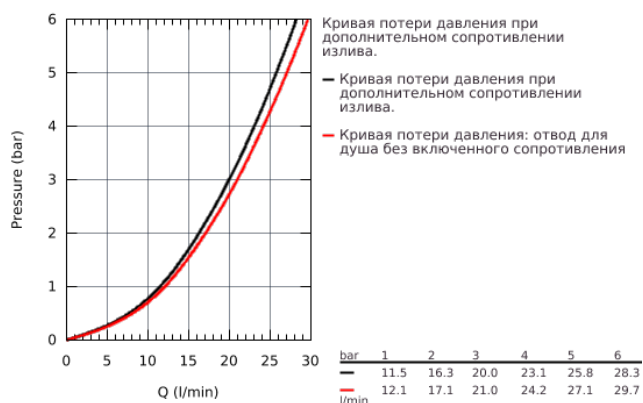

34 464 001 GROHTHERM 2000 NEW ТЕРМОСТАТ ДЛЯ ВАННЫ, DN 15

ОПИСАНИЕ ПРОДУКТА

- настенный монтаж
- **100% GROHE CoolTouch** корпус изделия + S-образные эксцентрики
- **GROHE StarLight** хромированная поверхность
- GROHE Aqua Paddle эргономичные рукоятки
- **GROHE SafeStop** стопор безопасности при 38°C
- **GROHE SafeStop Plus** опционно ограничитель температуры на 43°C, включен
- **GROHE TurboStat** встроенный термоэлемент
- встроенный стопор смешанной воды
- **GROHE AquaDimmer Plus** многофункциональный
 - - встроенная кнопка с функцией экономии воды для душа
 - - регулировка расхода
 - - переключатель: ванна/душ
 - отвод для душа снизу 1/2"
- **GROHE XL Waterfall**
 - регулятор струи
 - встроенные обратные клапаны
 - грязеулавливающие фильтры
 - с защитой от обратного потока
 - скрытые S-образные эксцентрики, CoolTouch розетки с уплотнением к стене
- **GROHE EasyReach** полочка съемная
- съемная
- **GROHE EcoJoy** Технология совершенного потока при уменьшенном расходе воды