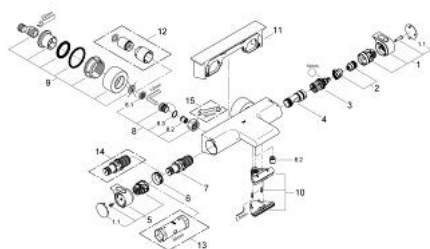

34 464 001 GROHTHERM 2000 NEW ТЕРМОСТАТ ДЛЯ ВАННЫ, DN 15

ОПИСАНИЕ ПРОДУКТА

- настенный монтаж
- **100% GROHE CoolTouch** корпус изделия + S-образные эксцентрики
- **GROHE StarLight** хромированная поверхность
- GROHE Aqua Paddle эргономичные рукоятки
- **GROHE SafeStop** стопор безопасности при 38°C
- **GROHE SafeStop Plus** опционно ограничитель температуры на 43°C, включен
- **GROHE TurboStat** встроенный термоэлемент
- встроенный стопор смешанной воды
- **GROHE AquaDimmer Plus** многофункциональный
 - - встроенная кнопка с функцией экономии воды для душа
 - - регулировка расхода
 - - переключатель: ванна/душ
 - отвод для душа снизу 1/2"
- **GROHE XL Waterfall**
 - регулятор струи
 - встроенные обратные клапаны
 - грязеулавливающие фильтры
 - с защитой от обратного потока
 - скрытые S-образные эксцентрики, CoolTouch розетки с уплотнением к стене
- **GROHE EasyReach** полочка съемная
- съемная
- **GROHE EcoJoy** Технология совершенного потока при уменьшенном расходе воды

34 464 001 GROHTHERM 2000 NEW ТЕРМОСТАТ ДЛЯ ВАННЫ, DN 15

34 464 001 GROHTHERM 2000 NEW ТЕРМОСТАТ ДЛЯ ВАННЫ, DN 15

ЗАПАСНЫЕ ЧАСТИ

- 1: Рычаг GRT 2000 NEW (Order-nr. 47923000)
- 1.1: Заглушка (Order-nr. 4788300M)
- 2: Ограничитель (Order-nr. 47925000)
- 3: Аквадиммер (Order-nr. 12433000)
- 4: Подключение (Order-nr. 47751000)
- 5: рычаг выбора температуры (Order-nr. 47917000)
- 5.1: Заглушка (Order-nr. 4788300M)
- 6: Крепежное кольцо (Order-nr. 47743000)
- 7: Картридж (Order-nr. 47439000)
- 8: Обратный клапан (Order-nr. 47189000)
- 8.1: Фильтр-сетка (Order-nr. 0726400M)
- 8.2: Обратный клапан (Order-nr. 08565000)
- 8.3: O-кольцо (Order-nr. 0305500M)
- 9: S-образн.эксцентрик (Order-nr. 12693000)
- 10: Аэратор Grotherm 2000 NEW (Order-nr. 47924000)
- 11: Grotherm 2000 NEW Полочка, металл. (Order-nr. 18608001)
- 12: Втулка-удлинение 30 мм (Order-nr. 46238000)*
- 13: Ключ (Order-nr. 19332000)*
- 14: Реверсивный термоэлемент 1/2 (Order-nr. 47175000)*
- 15: специальный ключ (Order-nr. 19377000)*