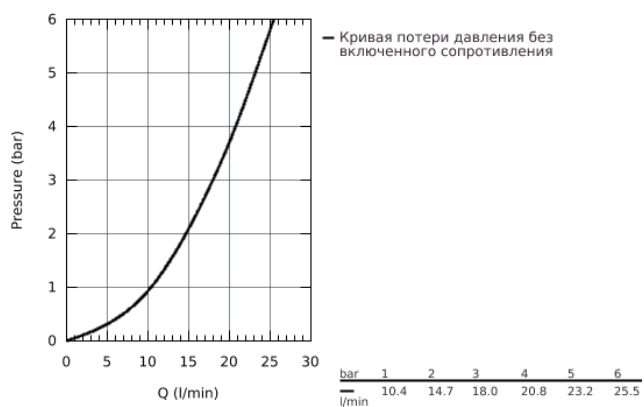

34 464 001 GROHTHERM 2000 NEW ТЕРМОСТАТ ДЛЯ ВАННЫ, DN 15