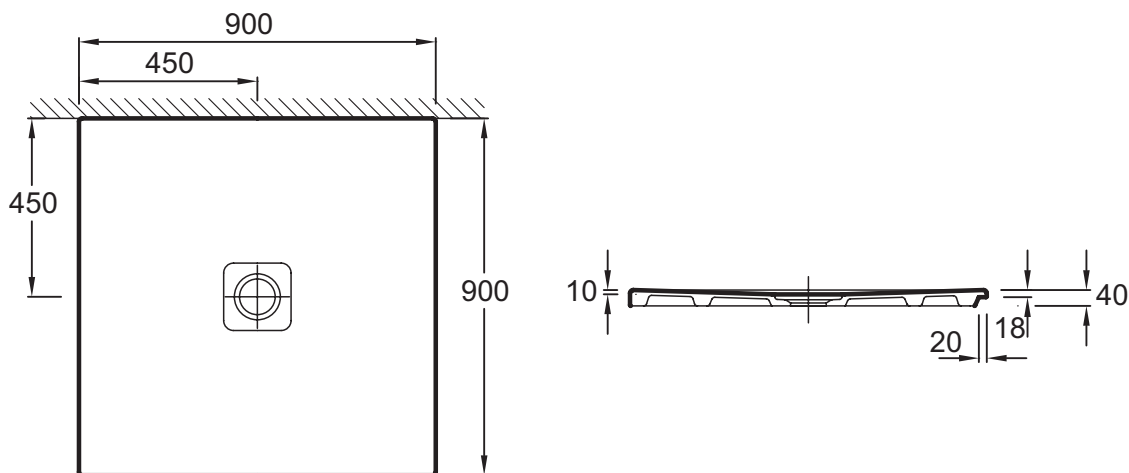

Технические характеристики

- РАЗМЕРЫ (СМ): 90 x 90 x 4 см
- МАТЕРИАЛ: Керамика
- Гарантия 10 лет
- ВЕС: 31 кг
- ФОРМА: Квадратные

Технический чертёж

Спецификация продукта: Ультратонкий квадратный душевой поддон 90 x 90 x 4 см. N140K. Коллекция: REPLAY. РАЗМЕРЫ (СМ): 90 x 90 x 4 см. ВЕС: 31 кг. МАТЕРИАЛ: Керамика. ФОРМА: Квадратные. Гарантия 10 лет.