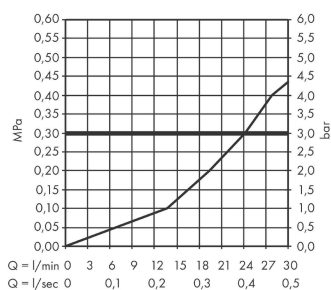

Vernis Shape

Излив на ванну

Поверхности : **хром** Артикульный номер: **71460000**

Описание

Характеристики

- с розеткой
- выступ 204 мм
- настенный монтаж
- максимальный расход воды при 3 бар: 21,7 л/мин
- тип струи: обычная струя

Технология

Продукт

Чертеж

График расхода воды

Расход измерен практически с помощью соответствующей арматуры (термостат/смеситель/скрытый клапан).