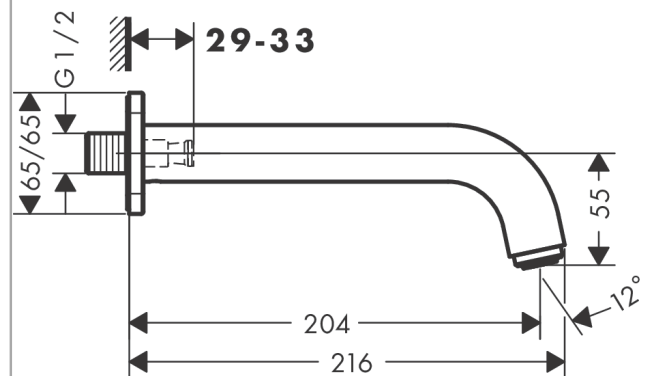

Vernis Shape

Излив на ванну

Поверхности : **хром** Артикульный номер: **71460000**

Описание

Характеристики

- с розеткой
- выступ 204 мм
- настенный монтаж
- максимальный расход воды при 3 бар: 21,7 л/мин
- тип струи: обычная струя

Технология

Продукт

Чертеж

График расхода воды

Расход измерен практически с помощью соответствующей арматуры (термостат/смеситель/скрытый клапан).