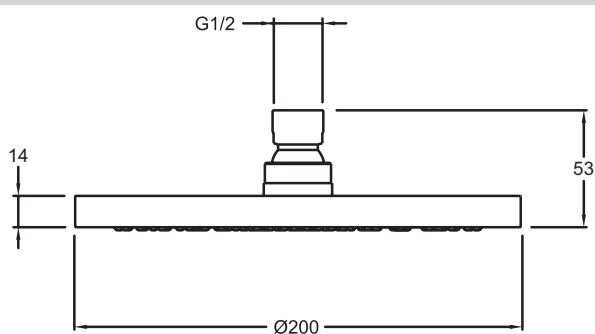

### Especificaciones

- DIMENSIÓN: 20 x 20 cm

### Dibujo técnico

Descripción: Ducha de cabeza Ø 200 mm. E21760. Colección: JULY. DIMENSIÓN: 20 x 20 cm.