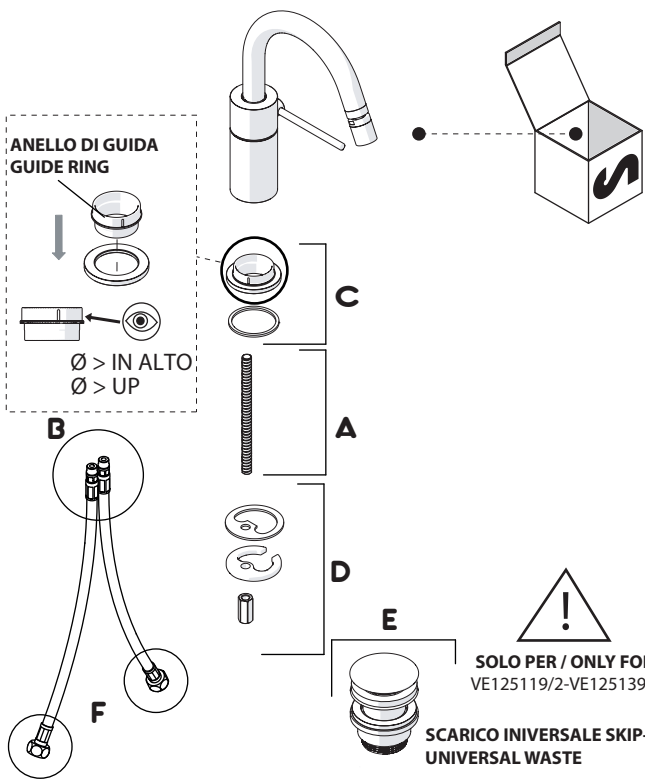

Not included / Non incluso / Non Inclus / Nie zawarty/ No incluido / Nao incluido

1

ANELLO DI GUIDA
GUIDE RING

Ø > IN ALTO
Ø > UP

SOLO PER / ONLY FOR
VE125119/2-VE125139/2
SCARICO INIVERSALE SKIP-UP
UNIVERSAL WASTE

Ø 33.5/35 mm

NOBILIS

VELIS

www.nobili.it

PRIMA DI INIZIARE / BEFORE STARTING

PULIZIA / CLEANING

IISTRVE125119#--STD

REV0.06/2020