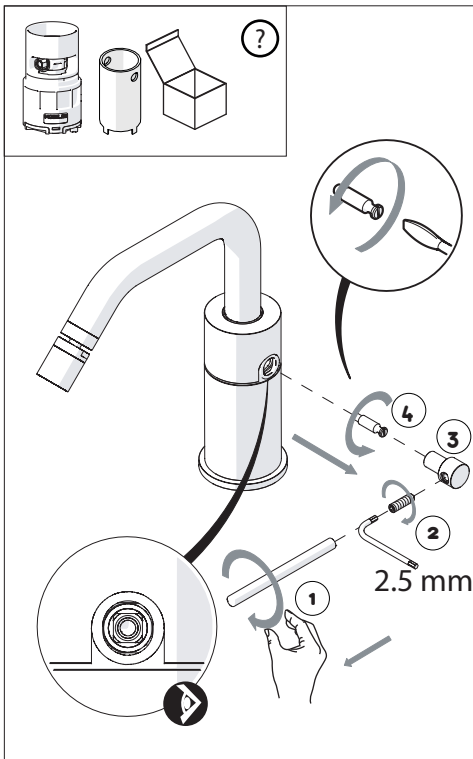

Not included / Non incluso / Non Inclus / Nie zawarty/ No incluido / Nao incluido

1

ANELLO DI GUIDA
GUIDE RING

Ø > IN ALTO
Ø > UP

SOLO PER / ONLY FOR
VE125119/2-VE125139/2
SCARICO INIVERSALE SKIP-UP
UNIVERSAL WASTE

Ø 33.5/35 mm

NOBILIS

VELIS

www.nobili.it

PRIMA DI INIZIARE / BEFORE STARTING

PULIZIA / CLEANING

IISTRVE125119#--STD

REV0.06/2020