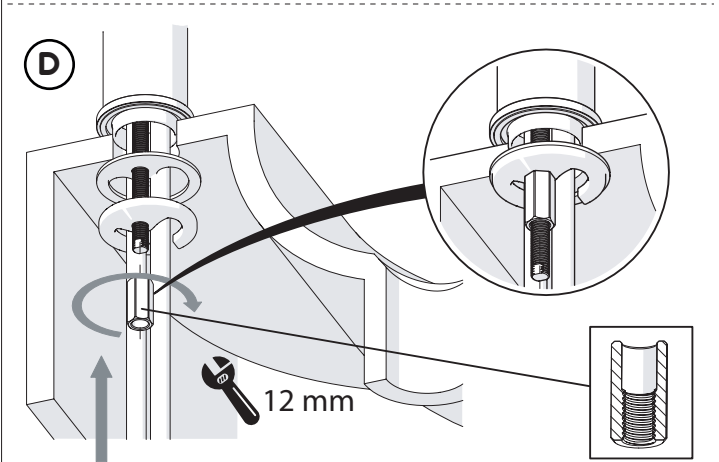

Not included / Non incluso / Non Inclus / Nie zawarty/ No incluido / Nao incluido

1

ANELLO DI GUIDA
GUIDE RING

Ø > IN ALTO
Ø > UP

SOLO PER / ONLY FOR
VE125119/2-VE125139/2
SCARICO INIVERSALE SKIP-UP
UNIVERSAL WASTE

Ø 33.5/35 mm

NOBILIS

VELIS

www.nobili.it

PRIMA DI INIZIARE / BEFORE STARTING

PULIZIA / CLEANING

IISTRVE125119#--STD

REV0.06/2020