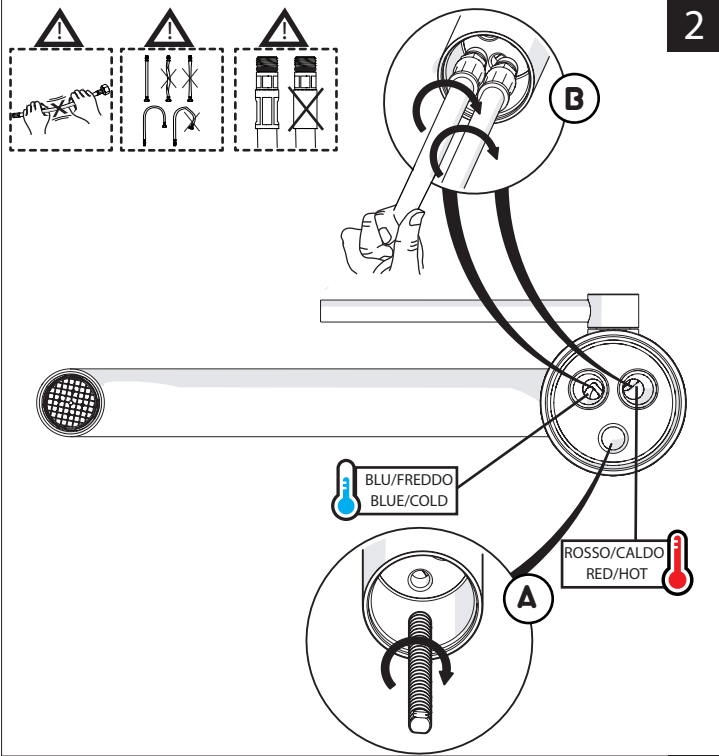

Not included / Non incluso / Non Inclus / Nie zawarty/ No incluido / Nao incluido

1

ANELLO DI GUIDA
GUIDE RING

Ø > IN ALTO
Ø > UP

SOLO PER / ONLY FOR
VE125119/2-VE125139/2
SCARICO INIVERSALE SKIP-UP
UNIVERSAL WASTE

Ø 33.5/35 mm

NOBILIS

VELIS

www.nobili.it

PRIMA DI INIZIARE / BEFORE STARTING

PULIZIA / CLEANING

IISTRVE125119#--STD

REV0.06/2020