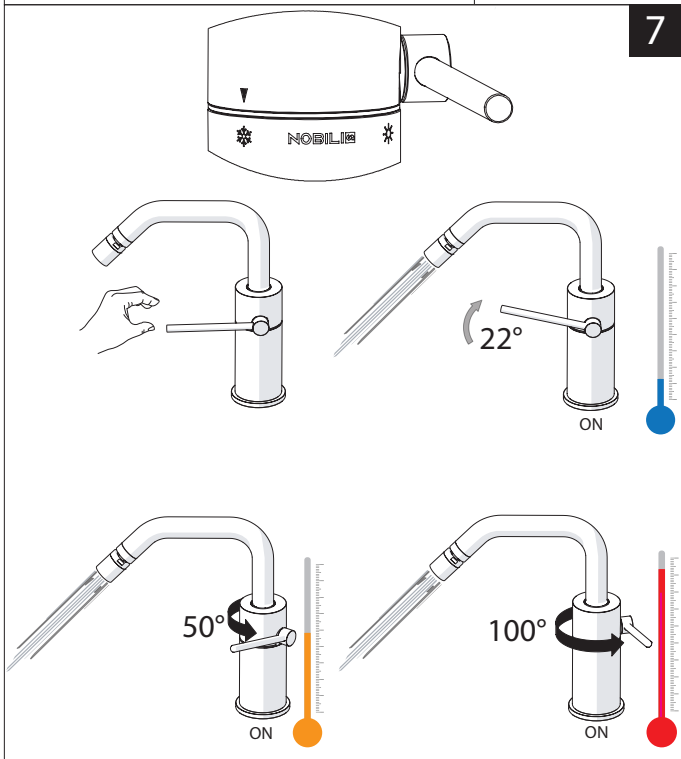

Not included / Non incluso / Non Inclus / Nie zawarty/ No incluido / Nao incluido

1

ANELLO DI GUIDA
GUIDE RING

Ø > IN ALTO
Ø > UP

SOLO PER / ONLY FOR
VE125119/2-VE125139/2
SCARICO INIVERSALE SKIP-UP
UNIVERSAL WASTE

Ø 33.5/35 mm

NOBILIS

VELIS

www.nobili.it

PRIMA DI INIZIARE / BEFORE STARTING

PULIZIA / CLEANING

IISTRVE125119#--STD

REV0.06/2020