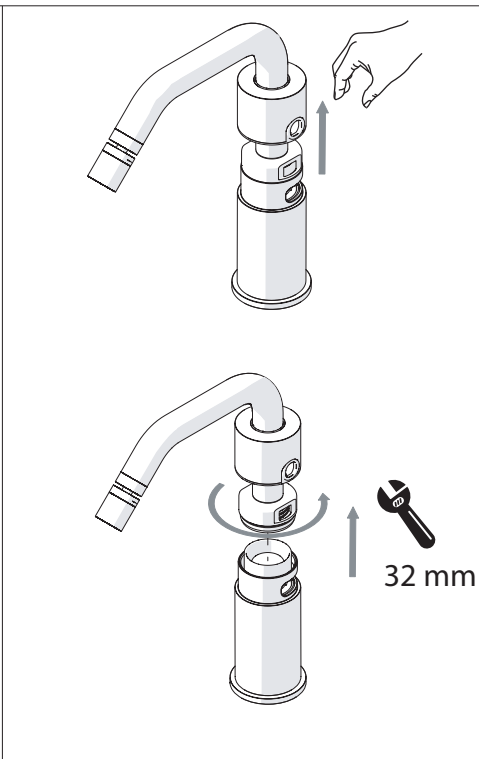

Not included / Non incluso / Non Inclus / Nie zawarty/ No incluido / Nao incluido

1

ANELLO DI GUIDA
GUIDE RING

Ø > IN ALTO
Ø > UP

SOLO PER / ONLY FOR
VE125119/2-VE125139/2
SCARICO INIVERSALE SKIP-UP
UNIVERSAL WASTE

Ø 33.5/35 mm

NOBILIS

VELIS

www.nobili.it

PRIMA DI INIZIARE / BEFORE STARTING

PULIZIA / CLEANING

IISTRVE125119#--STD

REV0.06/2020