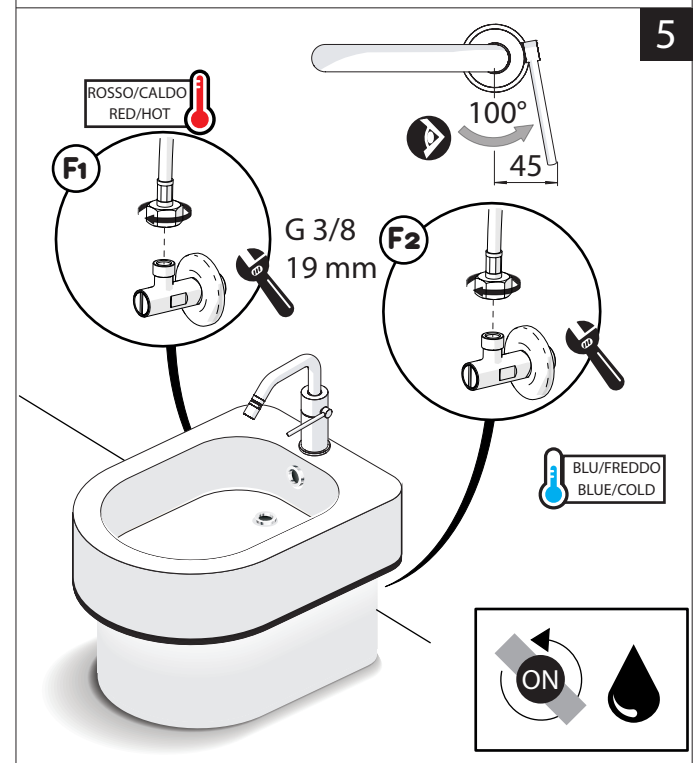

Not included / Non incluso / Non Inclus / Nie zawarty/ No incluido / Nao incluido

1

ANELLO DI GUIDA
GUIDE RING

Ø > IN ALTO
Ø > UP

SOLO PER / ONLY FOR
VE125119/2-VE125139/2
SCARICO INIVERSALE SKIP-UP
UNIVERSAL WASTE

Ø 33.5/35 mm

NOBILIS

VELIS

www.nobili.it

PRIMA DI INIZIARE / BEFORE STARTING

PULIZIA / CLEANING

IISTRVE125119#--STD

REV0.06/2020