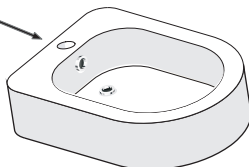

Not included / Non incluso / Non Inclus / Nie zawarty/ No incluido / Nao incluido

1

ANELLO DI GUIDA
GUIDE RING

Ø > IN ALTO
Ø > UP

SOLO PER / ONLY FOR
VE125119/2-VE125139/2
SCARICO INIVERSALE SKIP-UP
UNIVERSAL WASTE

Ø 33.5/35 mm

NOBILIS

VELIS

www.nobili.it

PRIMA DI INIZIARE / BEFORE STARTING

PULIZIA / CLEANING

IISTRVE125119#--STD

REV0.06/2020