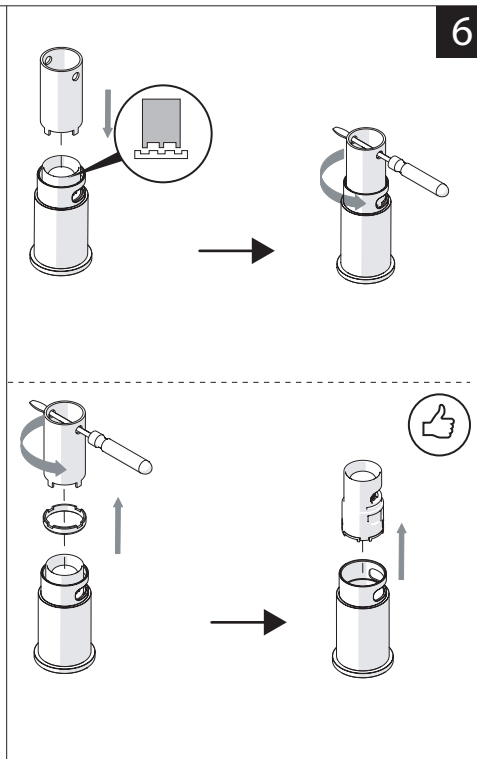

Not included / Non incluso / Non Inclus / Nie zawarty/ No incluido / Nao incluido

1

ANELLO DI GUIDA
GUIDE RING

Ø > IN ALTO
Ø > UP

SOLO PER / ONLY FOR
VE125119/2-VE125139/2
SCARICO INIVERSALE SKIP-UP
UNIVERSAL WASTE

Ø 33.5/35 mm

NOBILIS

VELIS

www.nobili.it

PRIMA DI INIZIARE / BEFORE STARTING

PULIZIA / CLEANING

IISTRVE125119#--STD

REV0.06/2020