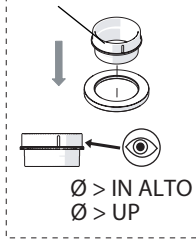

Not included / Non incluso / Non Inclus / Nie zawarty/ No incluido / Nao incluido

1

ANELLO DI GUIDA
GUIDE RING

Ø > IN ALTO
Ø > UP

SOLO PER / ONLY FOR
VE125119/2-VE125139/2
SCARICO INIVERSALE SKIP-UP
UNIVERSAL WASTE

Ø 33.5/35 mm

NOBILIS

VELIS

www.nobili.it

PRIMA DI INIZIARE / BEFORE STARTING

PULIZIA / CLEANING

IISTRVE125119#--STD

REV0.06/2020