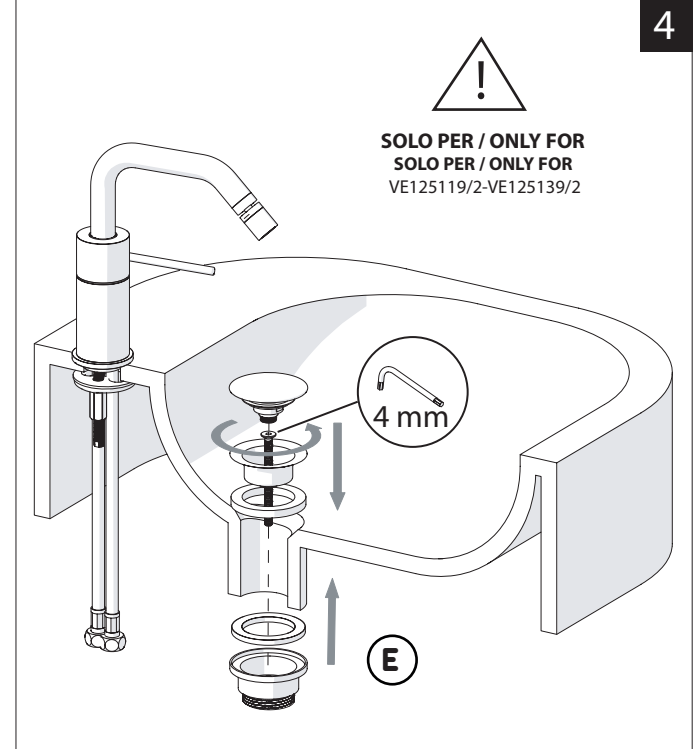

Not included / Non incluso / Non Inclus / Nie zawarty/ No incluido / Nao incluido

1

ANELLO DI GUIDA
GUIDE RING

Ø > IN ALTO
Ø > UP

SOLO PER / ONLY FOR
VE125119/2-VE125139/2
SCARICO INIVERSALE SKIP-UP
UNIVERSAL WASTE

Ø 33.5/35 mm

NOBILIS

VELIS

www.nobili.it

PRIMA DI INIZIARE / BEFORE STARTING

PULIZIA / CLEANING

IISTRVE125119#--STD

REV0.06/2020