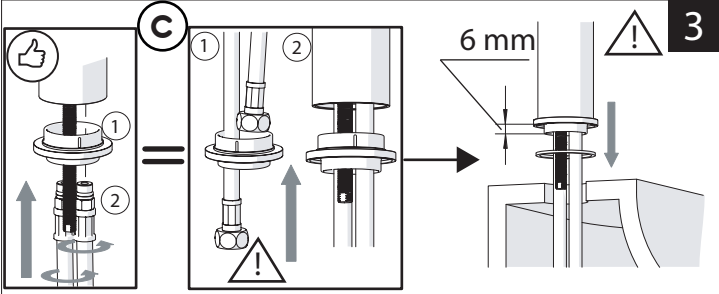

Not included / Non incluso / Non Inclus / Nie zawarty/ No incluido / Nao incluido

1

ANELLO DI GUIDA
GUIDE RING

Ø > IN ALTO
Ø > UP

SOLO PER / ONLY FOR
VE125119/2-VE125139/2
SCARICO INIVERSALE SKIP-UP
UNIVERSAL WASTE

Ø 33.5/35 mm

NOBILIS

VELIS

www.nobili.it

PRIMA DI INIZIARE / BEFORE STARTING

PULIZIA / CLEANING

IISTRVE125119#--STD

REV0.06/2020