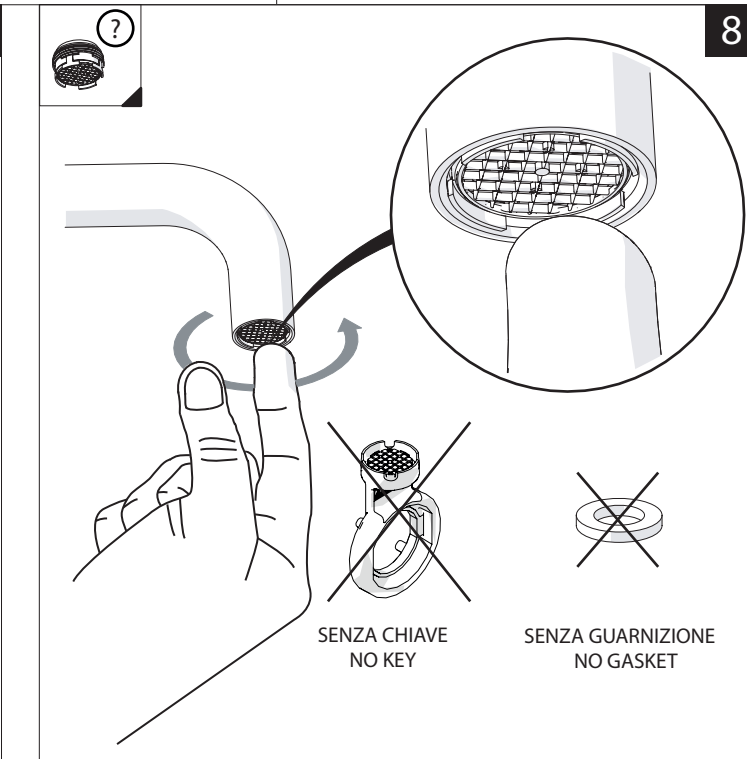

Not included / Non incluso / Non Inclus / Nie zawarty/ No incluido / Nao incluido

1

ANELLO DI GUIDA
GUIDE RING

Ø > IN ALTO
Ø > UP

SOLO PER / ONLY FOR
VE125119/2-VE125139/2
SCARICO INIVERSALE SKIP-UP
UNIVERSAL WASTE

Ø 33.5/35 mm

NOBILIS

VELIS

www.nobili.it

PRIMA DI INIZIARE / BEFORE STARTING

PULIZIA / CLEANING

IISTRVE125119#--STD

REV0.06/2020