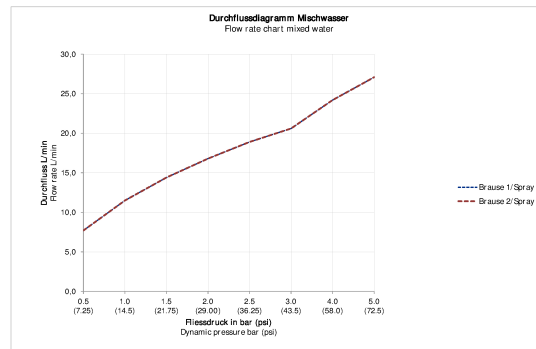

C.1 Термостат для душа для скрытого монтажа # C142000140..

Термостат для душа для скрытого монтажа	Размеры	Вес	Номер заказа
<p>тип соединения: базовый комплект для скрытого монтажа, Картридж термостата, круглая накладка Ø 170 мм, расход воды 20,6 л/мин (3 бара), защитная блокировка при 38°C, включая: видимые детали с функциональным блоком, рекомендуемое рабочее давление 3-5 бар, 2 выпуска, с запорным переключателем</p>			
Цвета			
10 Хром 46 Black Matt			
Вариант			
поверхность хромированная			C142000140..
Необходимые принадлежности			
<p>Bluebox® 1/2" BLUEBOX® - зарегистрированная торговая марка Ogas Oy, базовый комплект для скрытого монтажа, Глубина встраивания 75 мм - 105 мм, без запорных клапанов, Размер патрубка DN15</p>			GK0900000
<p>Bluebox® 3/4" BLUEBOX® - зарегистрированная торговая марка Ogas Oy, базовый комплект для скрытого монтажа, Глубина встраивания 75 мм - 105 мм, с запорными клапанами</p>			GK0900001

Все чертежи содержат необходимые размеры с соблюдением стандартных допусков. Они указаны в мм и не являются обязательными. Точные размеры, в частности для монтажа по индивидуальному заказу, можно получить только по готовому изделию.