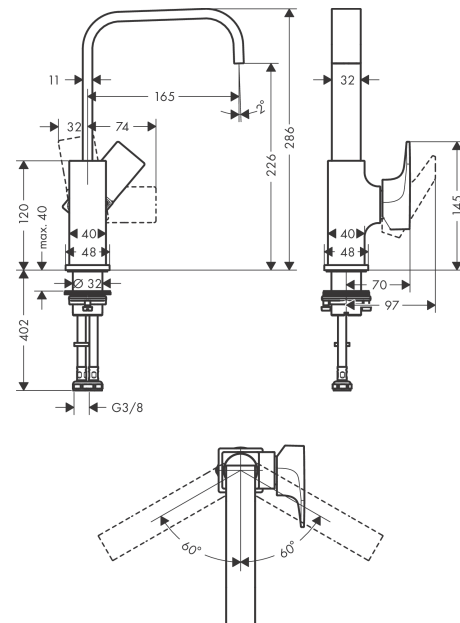

Metropol

Смеситель для раковины 230, однорычажный, с рычаговой ручкой, со сливным клапаном Push-Open

Поверхности : матовый белый Артикулный номер: 32511700

Описание

Характеристики

- состоит из: однорычажный смеситель для раковины, слив/перелив
- ComfortZone 230
- выступ 165 мм
- угол поворота излива: 120°
- обычная струя
- расход воды при 3 барах: 5 л/мин
- керамический узел смешивания
- регулируемое ограничение температуры
- подходит для проточных водонагревателей
- сливной клапан Push-Open G 1 ¼
- материал сливного набора: металл
- вид соединения: соединительные шланги G ¾
- ручка расположена у основания корпуса (не подходит для раковины в форме таза)

Технология

Награды за дизайн

Продукт

Чертеж

Metropol

Смеситель для раковины 230, однорычажный, с рычаговой рукояткой, со сливным клапаном Push-Open

Поверхности : **матовый белый** Артикульный номер: **32511700**

**График расхода воды**