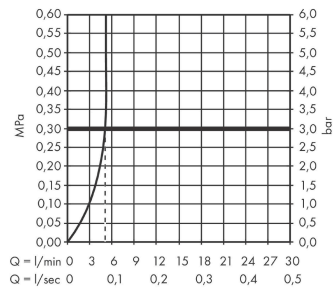

Технология**Продукт****Чертеж**

Vernis Blend

Смеситель для раковины, однорычажный, 70 с изолированным каналом для воды, со сливным гарнитуром

Поверхности : хром Артикульный номер: 71570000

График расхода воды