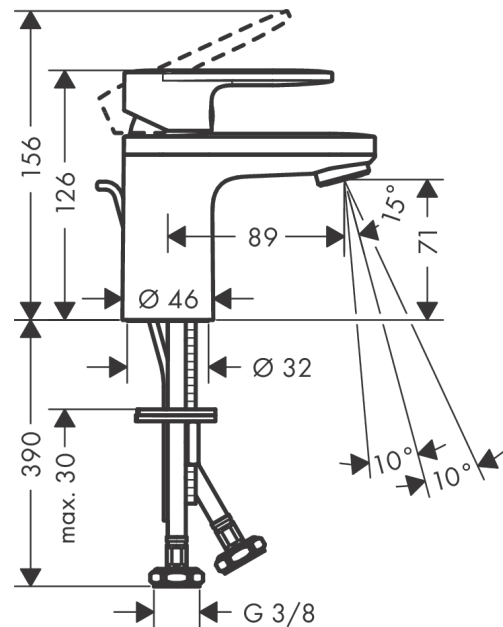

Vernis Blend

Смеситель для раковины, однорычажный, 70 с изолированным каналом для воды, со сливным гарнитуром

Поверхности : хром Артикулный номер: 71570000

**Описание****Характеристики**

- состоит из: однорычажный смеситель для раковины, слив/перелив
- ComfortZone 70
- выступ 89 мм
- тип струи: обычная струя
- регулируемый формирователь струи
- максимальный расход воды при 3 бар: 5 л/мин
- керамический узел смешивания
- регулируемое ограничение температуры
- с изолированной подачей воды
- подходит для проточных водонагревателей
- донный клапан, 1¼"
- материал сливного набора: синтетический
- вид соединения: соединительные шланги G ¾"

Технология**Продукт****Чертеж**

Vernis Blend

Смеситель для раковины, однорычажный, 70 с изолированным каналом для воды, со сливным гарнитуром

Поверхности : хром Артикульный номер: 71570000

График расхода воды

Vernis Blend

Смеситель для раковины, однорычажный, 70 с изолированным каналом для воды, со сливным гарнитуром

Поверхности : **хром** Артикульный номер: **71570000**

Покомпонентное изображение

Год выпуска: >04/21

Позиция	Описание	Артикульный номер	PC	PU
1	handle	93678000	-	1
2	screw cover	96338000	-	1
3	flange	93680000	-	1
4	nut	93686000	-	1
5	cartridge, assy	97685000	-	1
6	locking screw for handle	95140000	-	1
7	seal	98865000	-	1
8	aerator swivelling M24x1 (5 l/min)	93834000	-	1
9	seal Ø 42	98722000	-	1
10	fixing set	96016000	-	1
11	connection hose 450 mm M8x0,75 G3/8	97206000	-	1
12	O-ring 7x1,5	98422000	-	1
13	pull rod	93683000	-	1
a	pop up waste	92168000	-	1
b	lever arm 340mm (ball-Ø12mm)	96324000	-	1