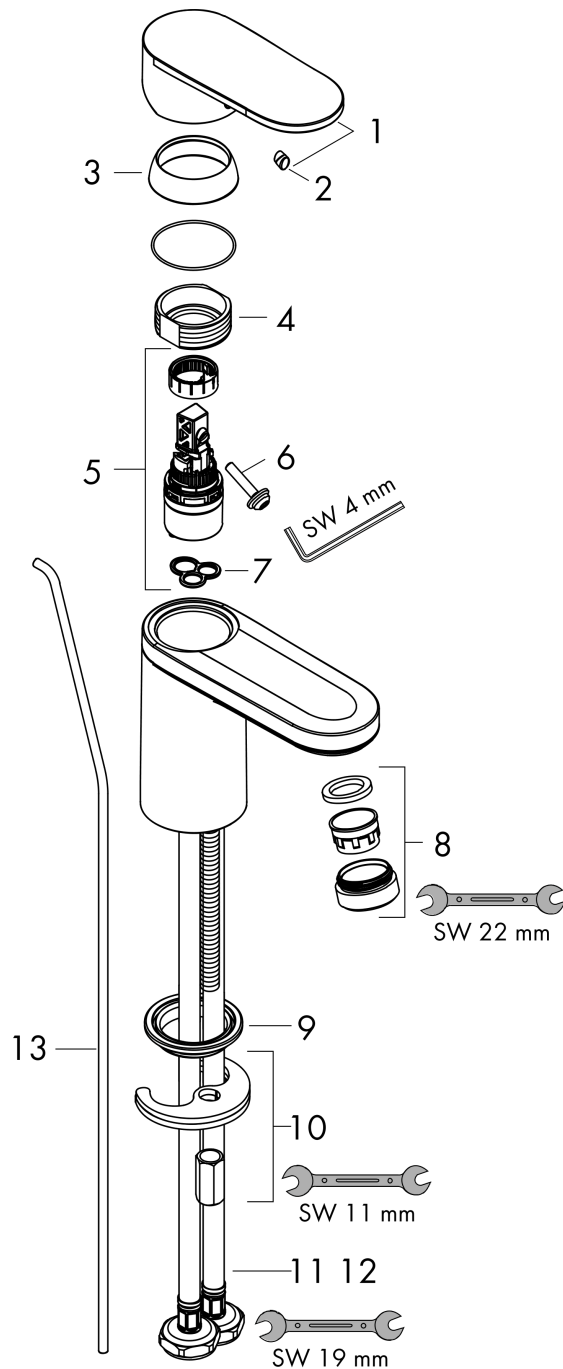

Vernis Blend

Смеситель для раковины, однорычажный, 70 с изолированным каналом для воды, со сливным гарнитуром

Поверхности : **хром** Артикульный номер: **71570000**

Покомпонентное изображение

Год выпуска: >04/21

Позиция	Описание	Артикульный номер	PC	PU
1	handle	93678000	-	1
2	screw cover	96338000	-	1
3	flange	93680000	-	1
4	nut	93686000	-	1
5	cartridge, assy	97685000	-	1
6	locking screw for handle	95140000	-	1
7	seal	98865000	-	1
8	aerator swivelling M24x1 (5 l/min)	93834000	-	1
9	seal Ø 42	98722000	-	1
10	fixing set	96016000	-	1
11	connection hose 450 mm M8x0,75 G3/8	97206000	-	1
12	O-ring 7x1,5	98422000	-	1
13	pull rod	93683000	-	1
a	pop up waste	92168000	-	1
b	lever arm 340mm (ball-Ø12mm)	96324000	-	1