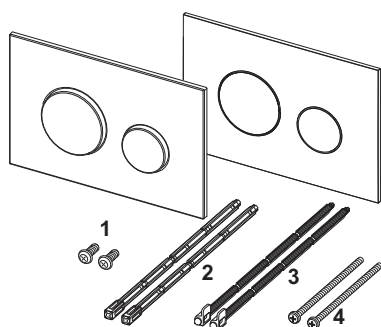

**Пластиковая панель смыва унитаза TECEloop для системы двойного смыва**

номенклатурный номер : 9240925

Цвет: Черный матовый  
 Выставочные образцы: Да  
 К 1: 1 шт.  
 К 2: 10 шт.

**описание:**

Панель смыва для смывных бачков TECE, фронтальная или верхняя установка. Очень плоская пластиковая панель смыва, клавиши с резиновыми накладками, толкателями и крепежными элементами. Подходит для монтажа на уровне стены вместе с монтажной рамкой унитаза и дистанционной рамкой. Совместимо с контейнером для гигиенических таблеток. Размеры (ш x в x г): 220 x 150 x 5 мм

**данные о продажах:**

наименование товара: Пластиковая панель смыва унитаза TECEloop 2.0 для системы двойного смыва, черная матовая  
 Группа товаров: 904  
 Группа продукции: 2009040040

**Чертежи:**

**Запасные части:**

- |   |         |                                                  |
|---|---------|--------------------------------------------------|
| 1 | 9820263 | Винты для крепления панели смыва, комплект 2 шт. |
| 2 | 9820022 | Толкатели, комплект 2 шт.                        |
| 3 | 9820498 | Толкатели "Easy fit"                             |
| 4 | 9820497 | Крепежные винты "Easy fit"                       |