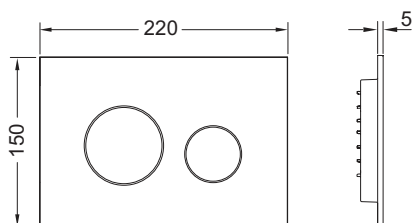

**Пластиковая панель смыва унитаза TECEloop для системы двойного смыва**

номенклатурный номер : 9240925

Цвет: Черный матовый  
 Выставочные образцы: Да  
 К 1: 1 шт.  
 К 2: 10 шт.

**описание:**

Панель смыва для смывных бачков TECE, фронтальная или верхняя установка. Очень плоская пластиковая панель смыва, клавиши с резиновыми накладками, толкателями и крепежными элементами. Подходит для монтажа на уровне стены вместе с монтажной рамкой унитаза и дистанционной рамкой. Совместимо с контейнером для гигиенических таблеток. Размеры (ш x в x г): 220 x 150 x 5 мм

**данные о продажах:**

наименование товара: Пластиковая панель смыва унитаза TECEloop 2.0 для системы двойного смыва, черная матовая  
 Группа товаров: 904  
 Группа продукции: 2009040040

**Чертежи:**

**Запасные части:**

- |   |         |                                                  |
|---|---------|--------------------------------------------------|
| 1 | 9820263 | Винты для крепления панели смыва, комплект 2 шт. |
| 2 | 9820022 | Толкатели, комплект 2 шт.                        |
| 3 | 9820498 | Толкатели "Easy fit"                             |
| 4 | 9820497 | Крепежные винты "Easy fit"                       |