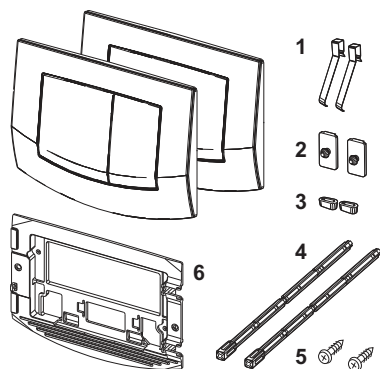

**Панель смыва унитаза TECEambia для одинарной системы смыва**

номенклатурный номер : 9240125

Цвет: Хром матовый  
Выставочные образцы: —  
К 1: 1 шт.  
К 2: 10 шт.

**описание:**

Панель смыва для смывных бачков TECE, фронтальная или верхняя установка. Пластиковая панель смыва, клавиша с резиновыми накладками с обеих сторон. В комплект входит толкатель и комплект крепежных элементов. Совместима с контейнером для гигиенических таблеток.

Размеры (ш х в х г): 214 x 152 x 22 мм

**данные о продажах:**

наименование товара: Панель смыва унитаза TECEambia, хром матовый, система одинарного смыва

Группа товаров: 904

Группа продукции: 2009040010

**Чертежи:**

## Запасные части:

- |   |         |  |
|---|---------|--|
| 1 | 9820020 | Пружины клавиш (2 шт.)                           |
| 2 | 9820021 | Резиновые уплотнители (2 шт.)                    |
| 3 | 9820024 | Резиновые амортизаторы (2 шт.)                   |
| 4 | 9820022 | Толкатели (2 шт.)                                |
| 5 | 9820263 | Винты для крепления панели смыва, комплект 2 шт. |
| 6 | 9820326 | Монтажная рамка TECEambia                        |