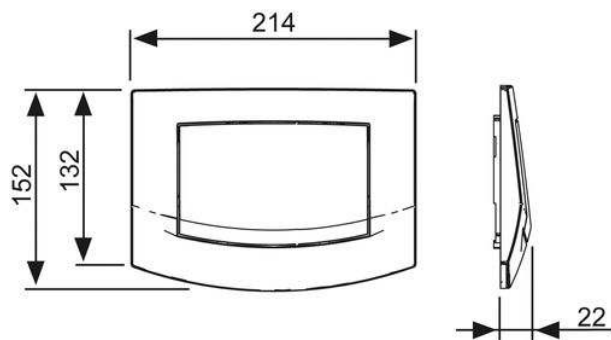

**Панель смыва унитаза TECEambia для одинарной системы смыва**

номенклатурный номер : 9240125

Цвет: Хром матовый  
Выставочные образцы: —  
К 1: 1 шт.  
К 2: 10 шт.

**описание:**

Панель смыва для смывных бачков TECE, фронтальная или верхняя установка. Пластиковая панель смыва, клавиша с резиновыми накладками с обеих сторон. В комплект входит толкатель и комплект крепежных элементов. Совместима с контейнером для гигиенических таблеток.

Размеры (ш х в х г): 214 x 152 x 22 мм

**данные о продажах:**

наименование товара: Панель смыва унитаза TECEambia, хром матовый, система одинарного смыва

Группа товаров: 904

Группа продукции: 2009040010

**Чертежи:**