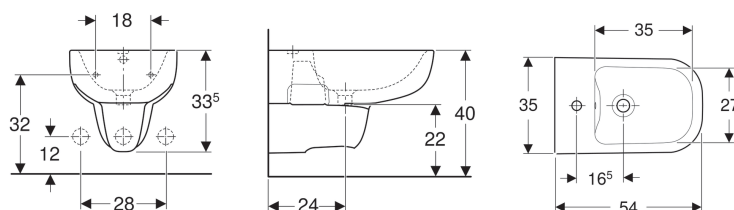

## Подвесное биде Geberit Smyle

Образец

### Заказать дополнительно

- Удлиненный отвод для сифона

Арт. №	Цвет / поверхность	Перелив	В	Н	Т
500.216.01.1	Белый	На виду	35 см	33.5 см	54 см