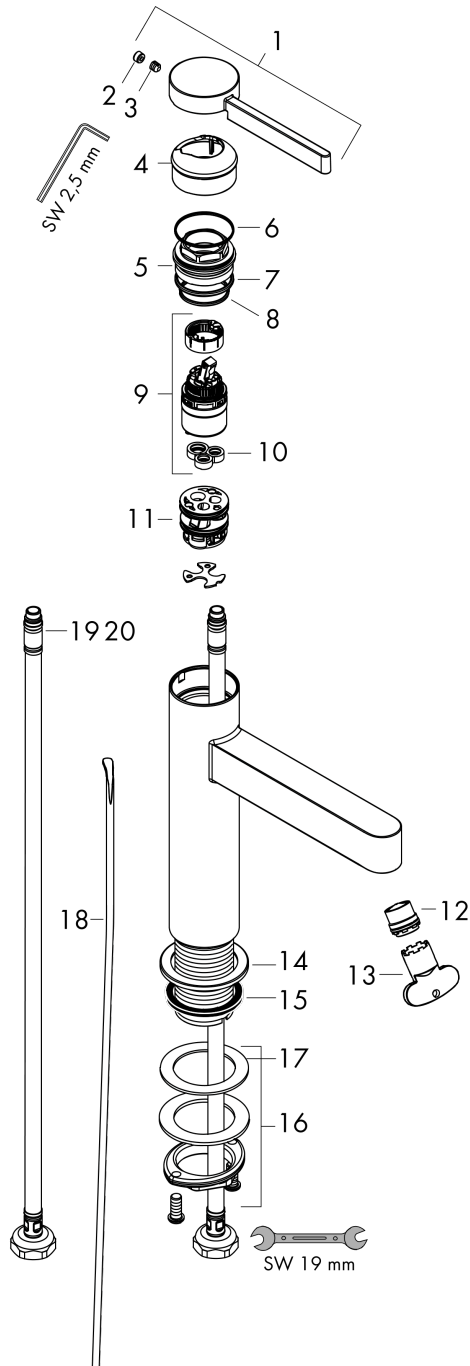

Finoris

Смеситель для раковины, однорычажный, 110 со сливным гарнитуром

Поверхности : **матовый белый** Артикульный номер: **76020700**

Описание

Характеристики

- состоит из: однорычажный смеситель для раковины, слив/перелив
- ComfortZone 110
- выступ 139 мм
- тип струи: ламинарная струя
- максимальный расход воды при 3 бар: 5 л/мин
- керамический узел смешивания
- регулируемое ограничение температуры
- подходит для проточных водонагревателей
- донный клапан, 1¼"
- материал сливного набора: металл
- вид соединения: соединительные шланги G 3/8"

Технология

Награды за дизайн

reddot winner 2021

Продукт

График расхода воды

Finoris

Смеситель для раковины, однорычажный, 110 со сливным гарнитуром

Поверхности : **матовый белый** Артикульный номер: **76020700**

Покомпонентное изображение

Год выпуска: >06/21

Finoris**Смеситель для раковины, однорычажный, 110 со сливным гарнитуром**Поверхности : **матовый белый** Артикульный номер: **76020700****Перечень запасных частей**

Год выпуска: >06/21

Позиция	Описание	Артикульный номер	PC	PU
1	handle	94266700	-	1
2	screw cover	93735460	-	1
3	hollow set screw M5x5	98446000	-	1
4	flange	93737700	-	1
5	nut	92926000	-	1
6	O-ring 30x1,5	98433000	-	1
7	O-ring 29x2	98391000	-	1
8	O-ring 25x1,5	98146000	-	1
9	cartridge, assy	93760000	-	1
10	seal	93383000	-	1
11	adapter for cartridge	98866000	-	1
12	spray former	93973000	-	1
13	special tool	98987000	-	1
14	escutcheon	94265700	-	1
15	flat seal	98749000	-	1
16	fixing set (Ø 32)	13961000	-	1
17	lever collar	97548000	-	1
18	pull rod	96657700	-	1
19	connection hose 600 mm M8x0,75 G3/8	96556000	-	1
20	O-ring 6,6x1,6	93019000	-	1
a	pop up waste	94139700	-	1
b	fixation extension 35 mm	13898000	-	1