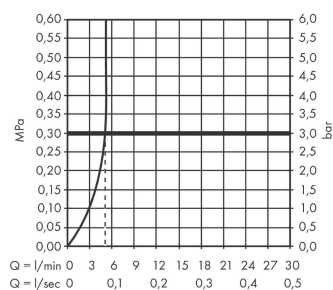

Технология

Награды за дизайн

reddot winner 2021

Продукт

График расхода воды

Finoris

Смеситель для раковины, однорычажный, 110 со сливным гарнитуром

Поверхности : **матовый белый** Артикульный номер: **76020700**