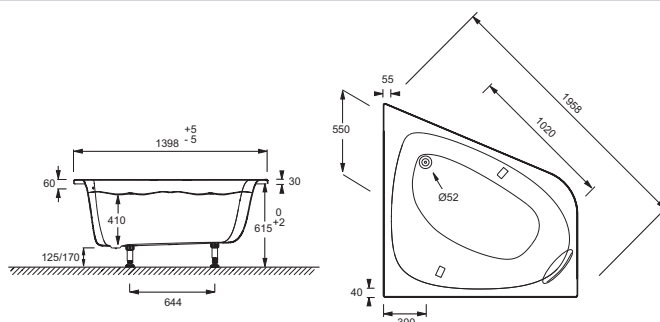

## Caractéristiques techniques

- DIMENSIONS : 140 x 140 x 64,50 cm
- MATÉRIAU : Acrylique
- VOLUME : 250/180
- HAUTEUR DES PIEDS : de 12,5 à 17 cm
- INFORMATIONS COMPLÉMENTAIRES : En angle
- PIEDS : Fournis
- VIDAGE : Non fourni
- PARE-BAIN ASSOCIÉ EN OPTION : En option
- BAIGNOIRE DEUX PLACES : Non
- GARANTIE : 10 ans
- Disponible avec système balnéo
- POIDS : 28 kg
- TYPE D'INSTALLATION : En angle
- FORME : Angle
- DIAMÈTRE DE BONDE : 5,2 cm
- PRODUIT INCLUS : Châssis autoportant inclus, coussin repose-tête noir et poignées laiton livrées de série inclus
- MARCHE-PIEDS : Non fourni
- TABLIER ASSOCIÉ EN OPTION : en option
- LONGUEUR INTÉRIEURE FOND DE CUVE : 102 cm
- EQUIPABLE EN BALNÉO : Oui
- DIMENSIONS FOND DE CUVE : 100 x 50 cm

## Dessin technique

Descriptif CCTP : Baignoire d'angle. E6070. Collection : ODÉON UP. DIMENSIONS : 140 x 140 x 64,50 cm. POIDS : 28 kg. MATÉRIAU : Acrylique. TYPE D'INSTALLATION : En angle. VOLUME : 250/180. FORME : Angle. HAUTEUR DES PIEDS : de 12,5 à 17 cm. DIAMÈTRE DE BONDE : 5,2 cm. INFORMATIONS COMPLÉMENTAIRES : En angle. PRODUIT INCLUS : Châssis autoportant inclus, coussin repose-tête noir et poignées laiton livrées de série inclus. PIEDS : Fournis. MARCHE-PIEDS : Non fourni. VIDAGE : Non fourni. TABLIER ASSOCIÉ EN OPTION : en option. PARE-BAIN ASSOCIÉ EN OPTION : En option. LONGUEUR INTÉRIEURE FOND DE CUVE : 102 cm. BAIGNOIRE DEUX PLACES : Non. EQUIPABLE EN BALNÉO : Oui. GARANTIE : 10 ans. DIMENSIONS FOND DE CUVE : 100 x 50 cm. Disponible avec système balnéo.