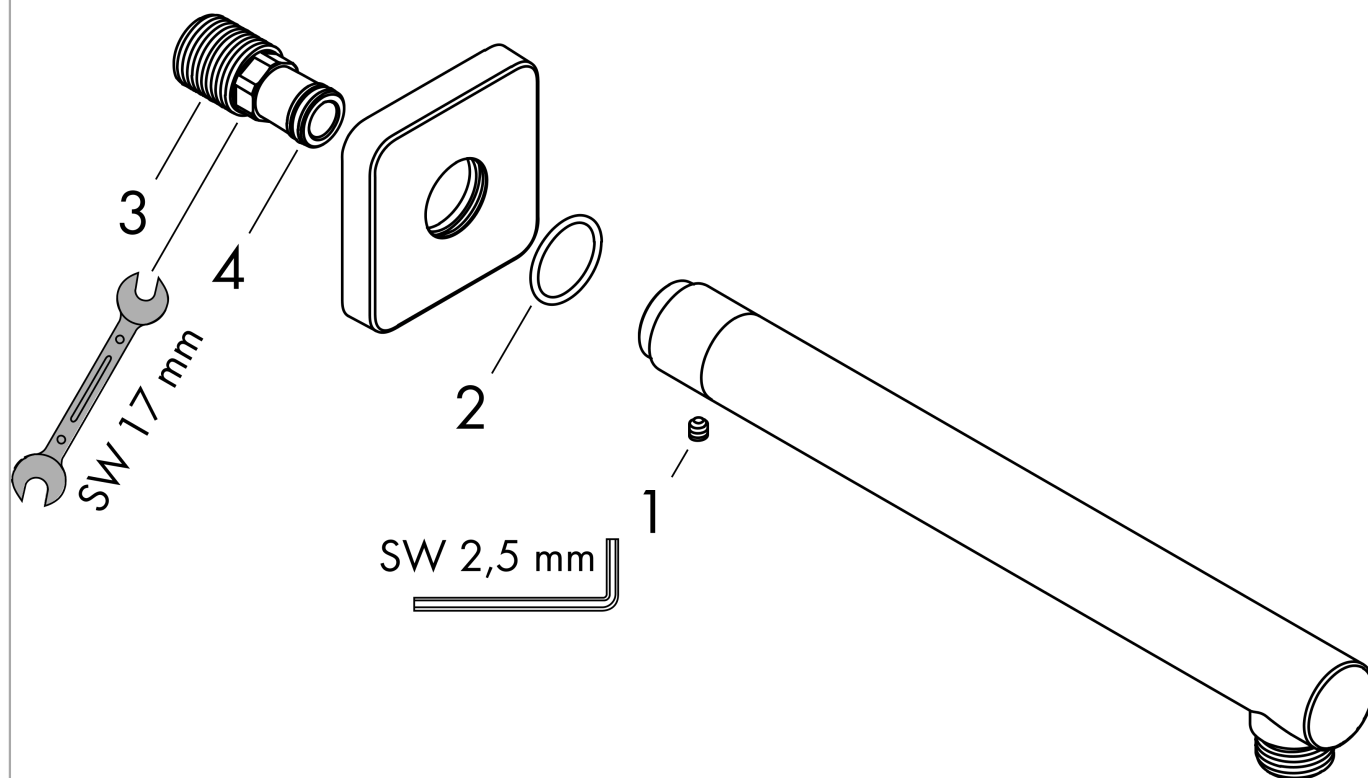

**Vernis Shape****Держатель верхнего душа 24 см**Поверхности : **хром**    Артикульный номер: **26405000****Описание****Характеристики**

- длина: 240 мм
- Ø стержня: 26 мм
- настенный монтаж
- вид монтажа: наружный монтаж
- исполнение: угол 90°
- соединительная резьба G 1/2

**Продукт****Чертеж**

Vernis Shape

Держатель верхнего душа 24 см

Поверхности : хром    Артикульный номер: 26405000

Покомпонентное изображение

Год выпуска: >04/21

**Vernis Shape****Держатель верхнего душа 24 см**Поверхности : **хром**    Артикульный номер: **26405000****Перечень запасных частей**

Год выпуска: &gt;04/21

Позиция	Описание	Артикульный номер	PC	PU
1	hollow set screw M5x5	98446000	-	1
2	O-Ring 22x2	98185000	-	1
3	connecting thread G½	93726000	-	1
4	O-ring 13x2	98128000	-	1