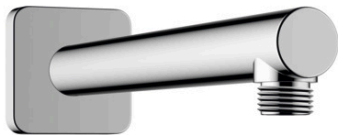

**Vernis Shape****Держатель верхнего душа 24 см**Поверхности : **хром**    Артикульный номер: **26405000****Описание****Характеристики**

- длина: 240 мм
- Ø стержня: 26 мм
- настенный монтаж
- вид монтажа: наружный монтаж
- исполнение: угол 90°
- соединительная резьба G 1/2

**Продукт****Чертеж**

Vernis Shape

Держатель верхнего душа 24 см

Поверхности : хром    Артикульный номер: 26405000

Покомпонентное изображение

Год выпуска: >04/21

**Vernis Shape****Держатель верхнего душа 24 см**Поверхности : **хром**    Артикульный номер: **26405000****Перечень запасных частей**