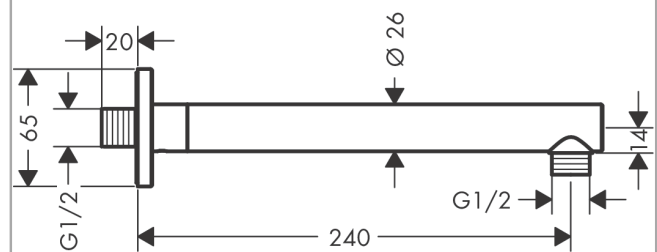

**Vernis Shape****Держатель верхнего душа 24 см**Поверхности : **хром**    Артикульный номер: **26405000****Описание****Характеристики**

- длина: 240 мм
- Ø стержня: 26 мм
- настенный монтаж
- вид монтажа: наружный монтаж
- исполнение: угол 90°
- соединительная резьба G 1/2

**Продукт****Чертеж**

Vernis Shape

Держатель верхнего душа 24 см

Поверхности : хром    Артикульный номер: 26405000

Покомпонентное изображение

Год выпуска: >04/21

**Vernis Shape****Держатель верхнего душа 24 см**Поверхности : **хром**    Артикульный номер: **26405000****Перечень запасных частей**

Год выпуска: &gt;04/21

Позиция	Описание	Артикульный номер	PC	PU
1	hollow set screw M5x5	98446000	-	1
2	O-Ring 22x2	98185000	-	1
3	connecting thread G½	93726000	-	1
4	O-ring 13x2	98128000	-	1