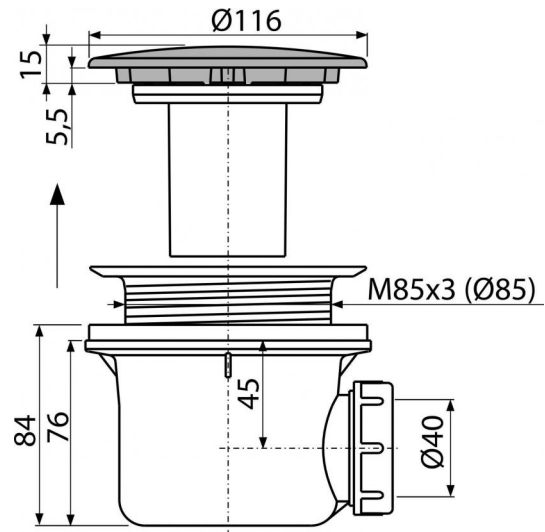

A49K

Сифон для душевого поддона, металл LUX

**Область применения**

Для слива воды из душевых поддонов

Для душевых поддонов без перелива

Для душевых поддонов со сливным отверстием Ø90 мм

Свойства

- Материал: полипропилен, устойчивый к термическим и химическим воздействиям
- Сток можно подключить с помощью колена A52
- Сифон легко чистится вплоть до сточной трубы
- Высота монтажа 84 мм

Содержание комплекта

- Монтажный комплект
- Хромированная пластиковая крышка сифона
- Корпус сифона

Код заказа, Логистическая информация

Код	EAN	Вес (шт упаковка паллета)	Размеры (шт упаковка)	Количество (упаковка паллета)
A49K	8594045930634	0,4389 10,1472 304,1216 кг	150×110×140 590×240×390 мм	24 672 шт

Гарантии

2/3 лет

Таможенный кодСвойства

39229000

EN 274

Технические параметры

- Сток воды 43 l/min
- Термическая устойчивость 95 °C
- Гидрозатвор 50 мм