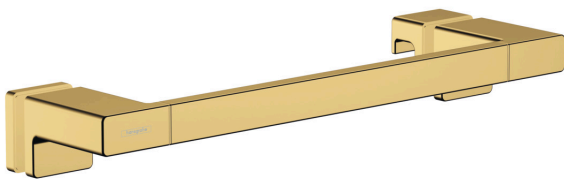

AddStoris

Ручка для двери в душевую

Поверхности : полир. золото Артикулный номер: 41759990

Описание

Характеристики

- материал: металл
- материал держателя: металл
- Толщина стекла: 6 - 12мм
- с монтажным материалом
- concealed fastening
- расстояние между отверстиями: 350 мм
- диаметр отверстия: 6 мм
- может использоваться одновременно как вешалка для полотенец

Награды за дизайн

reddot winner 2021

Продукт

Чертеж