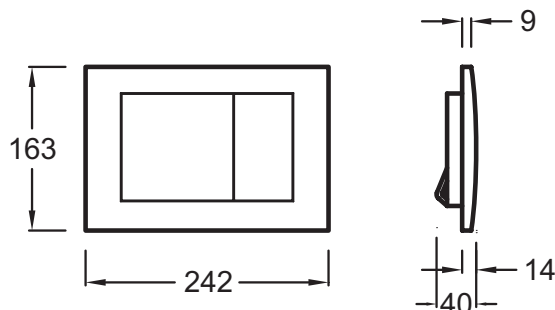

E4325

Коллекция: ОБЩАЯ КАТЕГОРИЯ

Отделки*:

CP - Хром

38R - Хром/
велюр

Технические характеристики

- РАЗМЕРЫ (СМ): 24,30 x 17 см
- ОДИНАРНЫЙ СМЫВ / ДВОЙНОЙ СМЫВ: Двойная кнопка смыва
- ВЕС: 1 кг
- Антивандалная панель из нержавеющей стали

Общая информация

Спецификация продукта: Панель для одинарного смыва из нержавеющей стали. E4325. Коллекция: ОБЩАЯ КАТЕГОРИЯ. РАЗМЕРЫ (СМ): 24,30 x 17 см. ВЕС: 1 кг. ОДИНАРНЫЙ СМЫВ / ДВОЙНОЙ СМЫВ: Двойная кнопка смыва. Антивандалная панель из нержавеющей стали.