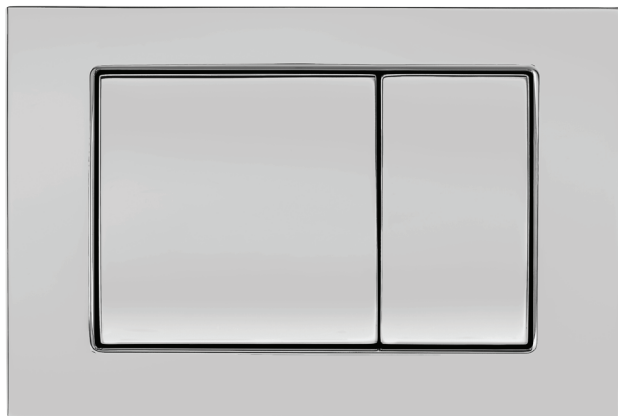

E4325

Коллекция: ОБЩАЯ КАТЕГОРИЯ

Отделки*:

CP - Хром

38R - Хром/
велюр

Технические характеристики

- РАЗМЕРЫ (СМ): 24,30 x 17 см
- ОДИНАРНЫЙ СМЫВ / ДВОЙНОЙ СМЫВ: Двойная кнопка смыва
- ВЕС: 1 кг
- Антивандалная панель из нержавеющей стали

Общая информация

Спецификация продукта: Панель для одинарного смыва из нержавеющей стали. E4325. Коллекция: ОБЩАЯ КАТЕГОРИЯ. РАЗМЕРЫ (СМ): 24,30 x 17 см. ВЕС: 1 кг. ОДИНАРНЫЙ СМЫВ / ДВОЙНОЙ СМЫВ: Двойная кнопка смыва. Антивандалная панель из нержавеющей стали.