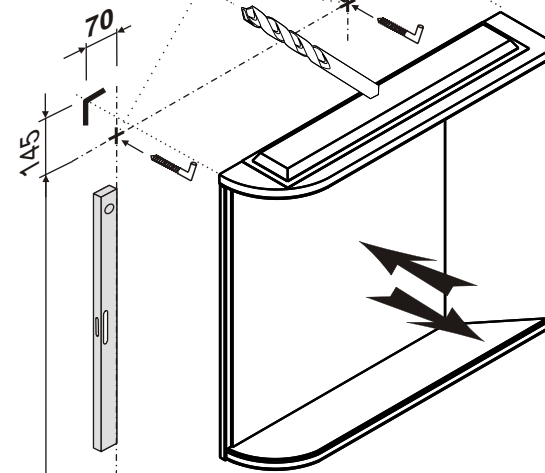

# RAVAK®

960 - X000000158 - L  
960 - X000000159 - R

- (CZ)** ZRCADLO
- (DE)** SPIEGEL
- (GB)** MIRROR
- (HU)** TÜKÖR
- (PL)** LUSTRO
- (RU)** ЗЕРКАЛО
- (SK)** ZRKADLO
- (UA)** ДЗЕРКАЛО

- NÁVOD NA MONTÁŽ
- MONTAGEANLEITUNG
- INSTALLATION INSTRUCTION
- ÖSSZESZERELÉSI ÚTMUTATÓ
- INSTRUKCJA MONTAŻU
- ИНСТРУКЦИЯ МОНТАЖА
- NÁVOD PRE MONTÁŽ
- ІНСТРУКЦІЯ З МОНТАЖУ

# 2

CZ/SK let zaruky  
DE jahre garantie  
GB years of guarantee  
HU év garancia  
PL lata gwarancji  
RUS лет гарантии  
UA рокив гарантїї

960 mm - X000000158 - L  
960 mm - X000000159 - R

145

70

70

1755