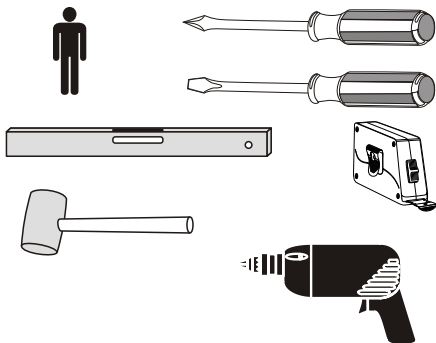

# RAVAK®

960 - X000000158 - L  
960 - X000000159 - R

- (CZ)** ZRCADLO
- (DE)** SPIEGEL
- (GB)** MIRROR
- (HU)** TÜKÖR
- (PL)** LUSTRO
- (RU)** ЗЕРКАЛО
- (SK)** ZRKADLO
- (UA)** ДЗЕРКАЛО

- NÁVOD NA MONTÁŽ
- MONTAGEANLEITUNG
- INSTALLATION INSTRUCTION
- ÖSSZESZERELÉSI ÚTMUTATÓ
- INSTRUKCJA MONTAŻU
- ИНСТРУКЦИЯ МОНТАЖА
- NÁVOD PRE MONTÁŽ
- ІНСТРУКЦІЯ З МОНТАЖУ

# 2

CZ/SK let zaruky  
DE jahre garantie  
GB years of guarantee  
HU év garancia  
PL lata gwarancji  
RUS лет гарантии  
UA рокив гарантїї

960 mm - X000000158 - L  
960 mm - X000000159 - R

145

70

70

1755