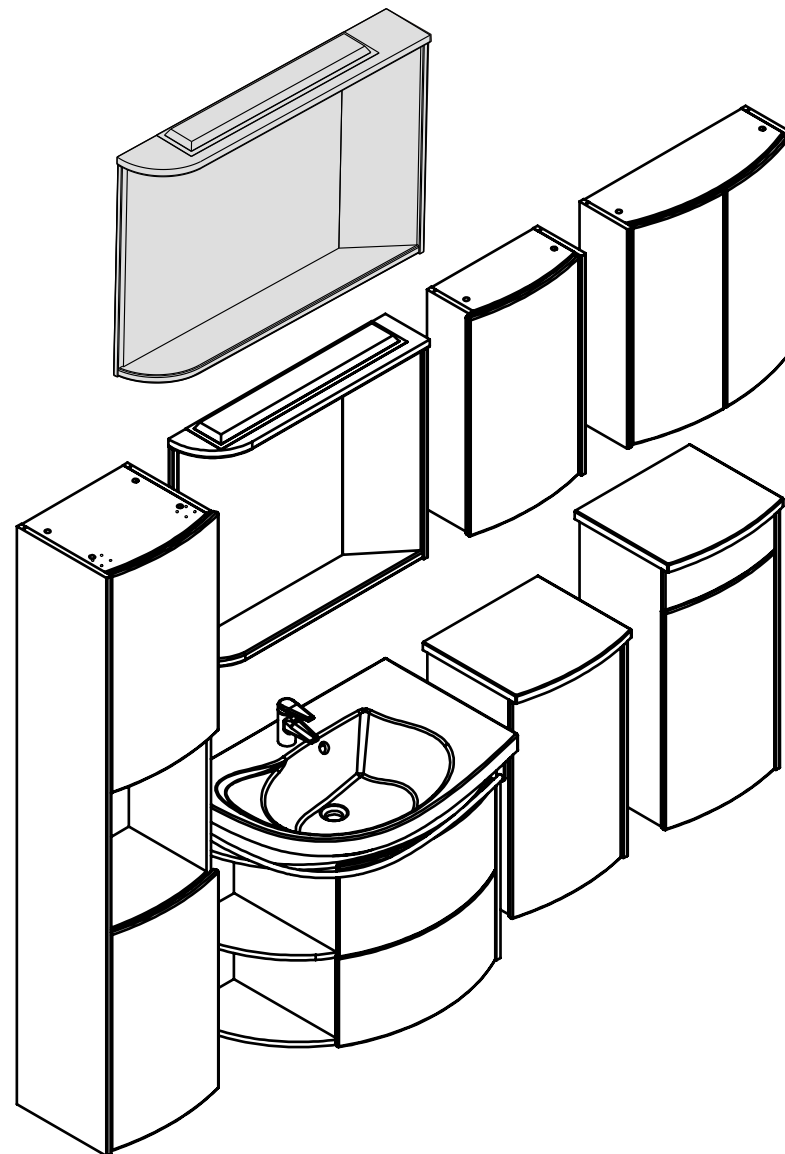

# RAVAK®

960 - X000000158 - L  
960 - X000000159 - R

- (CZ)** ZRCADLO
- (DE)** SPIEGEL
- (GB)** MIRROR
- (HU)** TÜKÖR
- (PL)** LUSTRO
- (RU)** ЗЕРКАЛО
- (SK)** ZRKADLO
- (UA)** ДЗЕРКАЛО

- NÁVOD NA MONTÁŽ
- MONTAGEANLEITUNG
- INSTALLATION INSTRUCTION
- ÖSSZESZERELÉSI ÚTMUTATÓ
- INSTRUKCJA MONTAŻU
- ИНСТРУКЦИЯ МОНТАЖА
- NÁVOD PRE MONTÁŽ
- ІНСТРУКЦІЯ З МОНТАЖУ

# 2

CZ/SK let zaruky  
DE jahre garantie  
GB years of guarantee  
HU év garancia  
PL lata gwarancji  
RUS лет гарантии  
UA рокив гарантїї

960 mm - X000000158 - L  
960 mm - X000000159 - R

145

70

70

1755