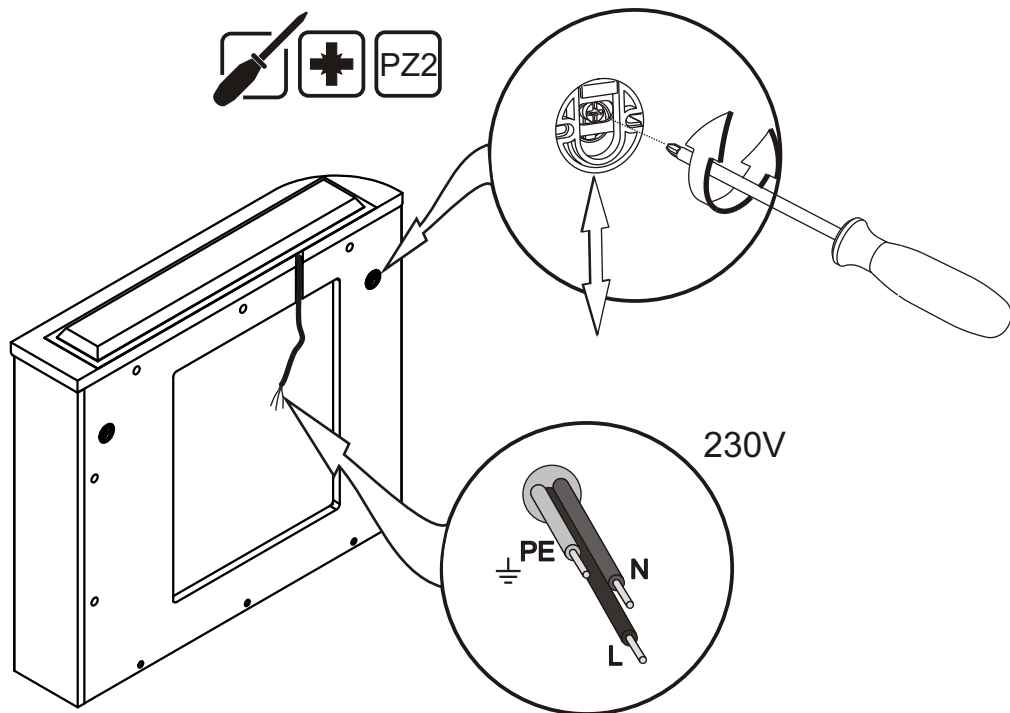

# RAVAK®

960 - X000000158 - L  
960 - X000000159 - R

- (CZ)** ZRCADLO
- (DE)** SPIEGEL
- (GB)** MIRROR
- (HU)** TÜKÖR
- (PL)** LUSTRO
- (RU)** ЗЕРКАЛО
- (SK)** ZRKADLO
- (UA)** ДЗЕРКАЛО

- NÁVOD NA MONTÁŽ
- MONTAGEANLEITUNG
- INSTALLATION INSTRUCTION
- ÖSSZESZERELÉSI ÚTMUTATÓ
- INSTRUKCJA MONTAŻU
- ИНСТРУКЦИЯ МОНТАЖА
- NÁVOD PRE MONTÁŽ
- ІНСТРУКЦІЯ З МОНТАЖУ

# 2

CZ/SK let zaruky  
DE jahre garantie  
GB years of guarantee  
HU év garancia  
PL lata gwarancji  
RUS лет гарантии  
UA рокив гарантїї

960 mm - X000000158 - L  
960 mm - X000000159 - R

145

70

70

1755