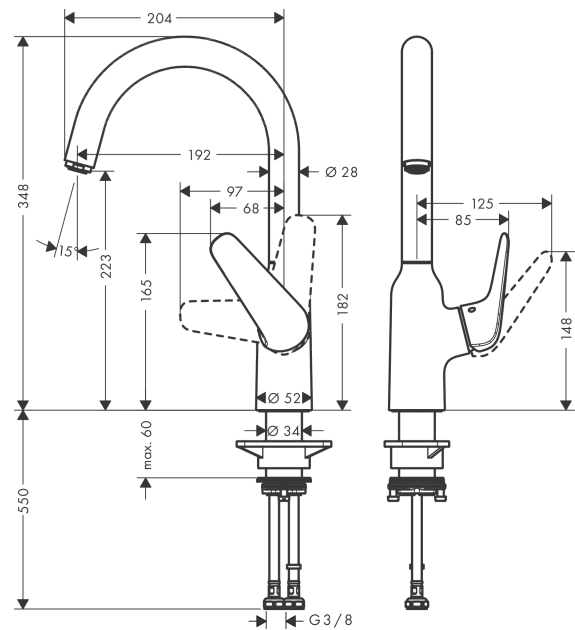

Focus M42

Кухонный смеситель однорычажный, 220, 1jet

Поверхности : под сталь Артикульный номер: 71802800

Описание

Характеристики

- ComfortZone 220
- угол поворота излива: 360°
- обычная струя
- максимальный расход воды при 3 бар: 10 л/мин
- керамический узел смешивания
- соединительные шланги G 3/8
- подходит для проточных водонагревателей

Технология

Продукт

Чертеж

График расхода воды