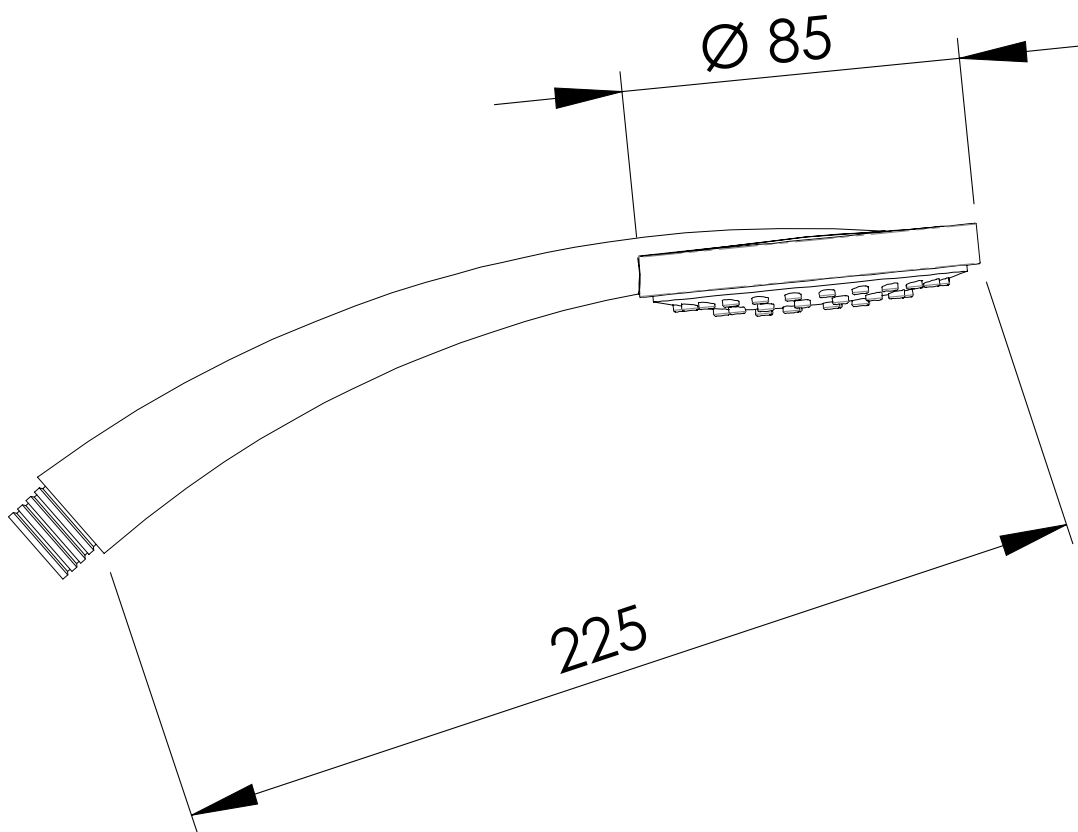

SCHEDA TECNICA - TECHNICAL FEATURES

CARATTERISTICHE - FEATURES

Con Getti Anticalcare
With Antilimestone Jets

Getto vigoroso ad ampia copertura effetto pioggia
Vigorous wide coverage rain effect jet

REMER Rubinetterie S.p.A.

Via Leonardo Da Vinci, 83 - 20062 Cassano d'Adda (MI) - Italy - Tel. +39 0363 364211 - info@remer.eu - www.remer.eu