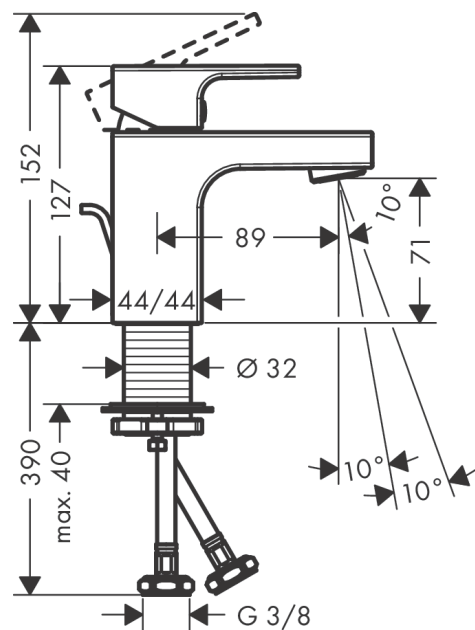

Vernis Shape**Смеситель для раковины, однорычажный, 70 с металлическим сливным гарнитуром**Поверхности : **хром** Артикульный номер: **71566000****Описание****Характеристики**

- состоит из: однорычажный смеситель для раковины, слив/перелив
- ComfortZone 70
- выступ 89 мм
- тип струи: обычная струя
- регулируемый формирователь струи
- максимальный расход воды при 3 бар: 5 л/мин
- керамический узел смешивания
- регулируемое ограничение температуры
- с изолированной подачей воды
- подходит для проточных водонагревателей
- материал сливного набора: металл
- вид соединения: соединительные шланги G 3/8
- донный клапан, 1 1/4"

Технология**Продукт****Чертеж**

Vernis Shape

Смеситель для раковины, однорычажный, 70 с металлическим сливным гарнитуром

Поверхности : **хром** Артикульный номер: **71566000**

График расхода воды

Vernis Shape

Смеситель для раковины, однорычажный, 70 с металлическим сливным гарнитуром

Поверхности : хром Артикульный номер: 71566000

Покомпонентное изображение

Год выпуска: >04/21

Vernis Shape**Смеситель для раковины, однорычажный, 70 с металлическим сливным гарнитуром**Поверхности : **хром** Артикульный номер: **71566000****Перечень запасных частей**

Год выпуска: >04/21

Позиция	Описание	Артикульный номер	PC	PU
1	handle	93684000	-	1
2	screw cover	96338000	-	1
3	flange	93680000	-	1
4	nut	93686000	-	1
5	cartridge, assy	97685000	-	1
6	locking screw for handle	95140000	-	1
7	seal	98865000	-	1
8	aerator swivelling M24x1 (5 l/min)	93834000	-	1
9	seal	93687000	-	1
10	fixing set (Ø 32)	13961000	-	1
11	lever collar	97548000	-	1
12	connection hose 450 mm M8x0,75 G3/8	97206000	-	1
13	O-ring 6,6x1,6	93019000	-	1
14	pull rod	93683000	-	1
a	pop up waste	94139000	-	1
b	fixation extension 35 mm	13898000	-	1