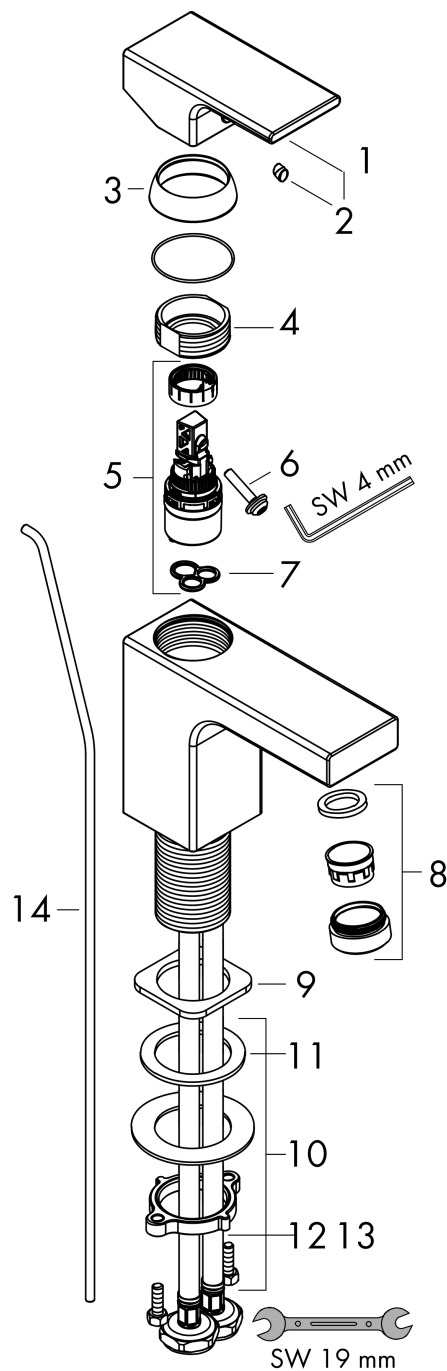

Vernis Shape**Смеситель для раковины, однорычажный, 70 с металлическим сливным гарнитуром**Поверхности : **хром** Артикульный номер: **71566000****Описание****Характеристики**

- состоит из: однорычажный смеситель для раковины, слив/перелив
- ComfortZone 70
- выступ 89 мм
- тип струи: обычная струя
- регулируемый формирователь струи
- максимальный расход воды при 3 бар: 5 л/мин
- керамический узел смешивания
- регулируемое ограничение температуры
- с изолированной подачей воды
- подходит для проточных водонагревателей
- материал сливного набора: металл
- вид соединения: соединительные шланги G 3/8
- донный клапан, 1 1/4"

Технология**Продукт****Чертеж**

Vernis Shape

Смеситель для раковины, однорычажный, 70 с металлическим сливным гарнитуром

Поверхности : **хром** Артикульный номер: **71566000**

График расхода воды

Vernis Shape

Смеситель для раковины, однорычажный, 70 с металлическим сливным гарнитуром

Поверхности : хром Артикульный номер: 71566000

Покомпонентное изображение

Год выпуска: >04/21

Vernis Shape**Смеситель для раковины, однорычажный, 70 с металлическим сливным гарнитуром**Поверхности : **хром** Артикульный номер: **71566000****Перечень запасных частей**

Год выпуска: >04/21

Позиция	Описание	Артикульный номер	PC	PU
1	handle	93684000	-	1
2	screw cover	96338000	-	1
3	flange	93680000	-	1
4	nut	93686000	-	1
5	cartridge, assy	97685000	-	1
6	locking screw for handle	95140000	-	1
7	seal	98865000	-	1
8	aerator swivelling M24x1 (5 l/min)	93834000	-	1
9	seal	93687000	-	1
10	fixing set (Ø 32)	13961000	-	1
11	lever collar	97548000	-	1
12	connection hose 450 mm M8x0,75 G3/8	97206000	-	1
13	O-ring 6,6x1,6	93019000	-	1
14	pull rod	93683000	-	1
a	pop up waste	94139000	-	1
b	fixation extension 35 mm	13898000	-	1