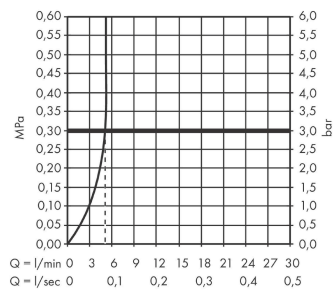

Технология**Продукт****Чертеж**

Vernis Shape

Смеситель для раковины, однорычажный, 70 с металлическим сливным гарнитуром

Поверхности : **хром** Артикульный номер: **71566000**

График расхода воды

Vernis Shape