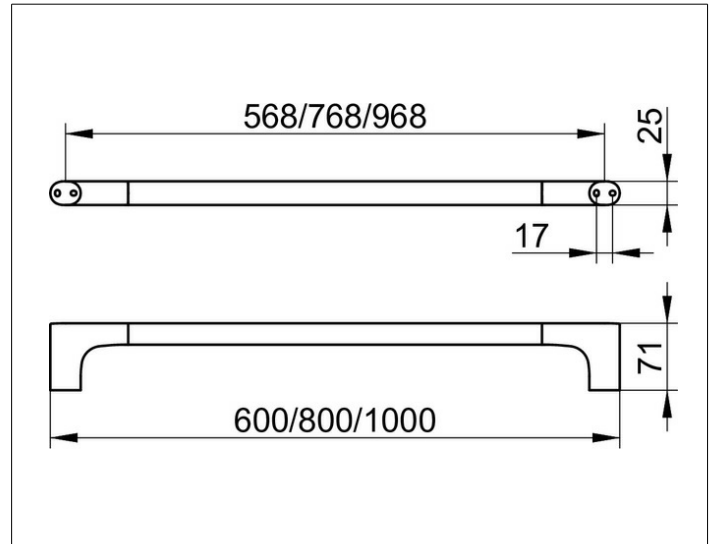

Edition 400

11501031000 Badetuchhalter

PRODUKT

ZEICHNUNG

OBERFLÄCHE

Bronze gebürstet

ABMESSUNG

1000 mm

AUSSCHREIBUNGSTEXT

KEUCO Edition 400 Badetuchhalter, 11501031000
 Badetuchhalter mit hochwertiger PVD-Beschichtung,
 Bronze gebürstet, in skulpturaler Formensprache,
 antistatisch, leicht zu reinigen
 Achsmaß 968 mm, bei einer Gesamtbreite von 1000 mm
 Ausladung 71 mm
 der Badetuchhalter wird verdeckt angebracht
 Lieferung inkl. korrosionsfreiem Befestigungsmaterial