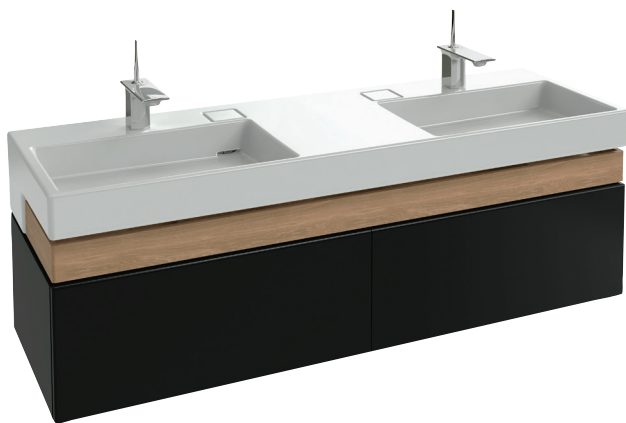

EB1189

Collection : TERRACE

Couleur* :

G1C - Laque
brillante Blanc

Principaux atouts :

Caractéristiques techniques

- DIMENSIONS : 150 x 48 x 38 cm
- MATÉRIAU : Laque
- TYPE DE RANGEMENT : Tiroir
- GAIN DE PLACE : Yes
- FIXATION : Set de fixation à déterminer par votre installateur en fonction de votre support mural
- POIDS : 45 kg
- RANGEMENT : 1 plumier bois massif et 2 tiroirs à ouverture "Pousse-Lâche".
- PRODUIT INCLUS : (robinetterie, plan-vasque et set de fixation non inclus)
- RANGEMENT INTÉRIEUR : 1 plumier bois massif à ouverture "Pousse-Lâche" et fermeture progressive
- ROBINETTERIE RECOMMANDÉE : Robinetterie Stance, élégance et légèreté

Bénéfices consommateurs

- DESIGN UNIQUE : Géométrie rectangulaire, élégante et précise, propre au design contemporain
- FINITIONS PARFAITES : Finition luxueuse en chêne massif pour le plumier
- PRATIQUE : Poignée invisible grâce à l'ouverture "Pousse-Lâche"

Produits requis

- EXA112 : Plan-vasque double 150 cm
- EXA9112 : Plan-vasque double 150 cm avec bandeau LED

Produits complémentaires

- EB1179D : Colonne 50 cm, version droite
- EB1184 : Miroir 150 cm
- EB1743 : Commode 80 cm
- EB1744 : Meuble intermédiaire 30cm

Dessin technique

Descriptif CCTP : Meuble sous plan-vasque 150 cm. EB1189. Collection : TERRACE. DIMENSIONS : 150 x 48 x 38 cm. POIDS : 45 kg. MATÉRIAU : Laque. RANGEMENT : 1 plumier bois massif et 2 tiroirs à ouverture "Pousse-Lâche". TYPE DE RANGEMENT : Tiroir. PRODUIT INCLUS : (robinetterie, plan-vasque et set de fixation non inclus). GAIN DE PLACE : Yes. RANGEMENT INTÉRIEUR : 1 plumier bois massif à ouverture "Pousse-Lâche" et fermeture progressive. FIXATION : Set de fixation à déterminer par votre installateur en fonction de votre support mural. ROBINETTERIE RECOMMANDÉE : Robinetterie Stance, élégance et légèreté.