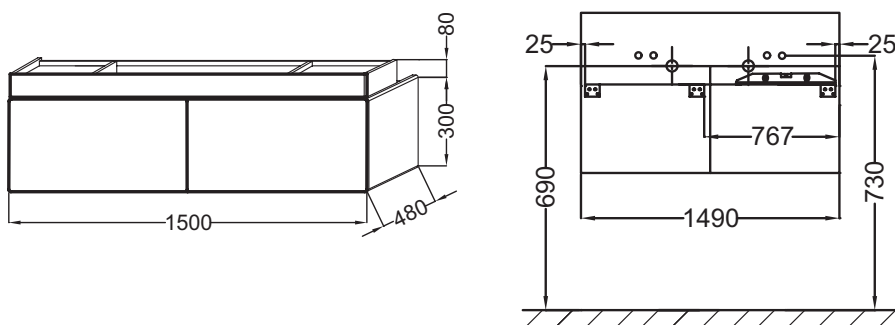

EB1189

Collection : TERRACE

Couleur* :

G1C - Laque
brillante Blanc

Principaux atouts :

Caractéristiques techniques

- DIMENSIONS : 150 x 48 x 38 cm
- MATÉRIAU : Laque
- TYPE DE RANGEMENT : Tiroir
- GAIN DE PLACE : Yes
- FIXATION : Set de fixation à déterminer par votre installateur en fonction de votre support mural
- POIDS : 45 kg
- RANGEMENT : 1 plumier bois massif et 2 tiroirs à ouverture "Pousse-Lâche".
- PRODUIT INCLUS : (robinetterie, plan-vasque et set de fixation non inclus)
- RANGEMENT INTÉRIEUR : 1 plumier bois massif à ouverture "Pousse-Lâche" et fermeture progressive
- ROBINETTERIE RECOMMANDÉE : Robinetterie Stance, élégance et légèreté

Produits requis

- EXA112 : Plan-vasque double 150 cm
- EXA9112 : Plan-vasque double 150 cm avec bandeau LED

Produits complémentaires

- EB1179D : Colonne 50 cm, version droite
- EB1184 : Miroir 150 cm
- EB1743 : Commode 80 cm
- EB1744 : Meuble intermédiaire 30cm

Dessin technique

Descriptif CCTP : Meuble sous plan-vasque 150 cm. EB1189. Collection : TERRACE. DIMENSIONS : 150 x 48 x 38 cm. POIDS : 45 kg. MATÉRIAU : Laque. RANGEMENT : 1 plumier bois massif et 2 tiroirs à ouverture "Pousse-Lâche". TYPE DE RANGEMENT : Tiroir. PRODUIT INCLUS : (robinetterie, plan-vasque et set de fixation non inclus). GAIN DE PLACE : Yes. RANGEMENT INTÉRIEUR : 1 plumier bois massif à ouverture "Pousse-Lâche" et fermeture progressive. FIXATION : Set de fixation à déterminer par votre installateur en fonction de votre support mural. ROBINETTERIE RECOMMANDÉE : Robinetterie Stance, élégance et légèreté.