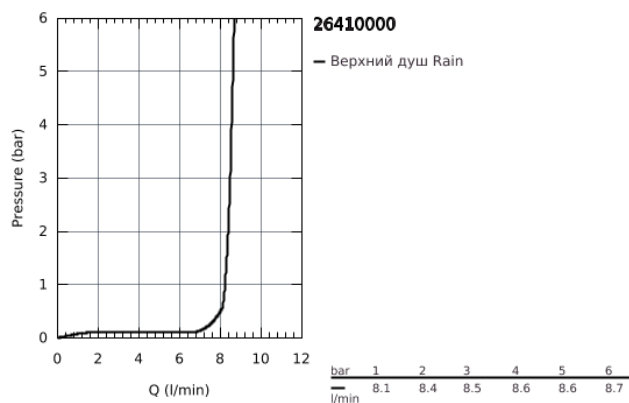

26 410 000 NEW TEMPESTA 100 ВЕРХНИЙ ДУШ С ОДНИМ РЕЖИМОМ

ОПИСАНИЕ ПРОДУКТА

- Rain
- Ø 210 мм
- шаровый шарнир +/- 15° вращающийся
- резьбовое соединение 1/2"
- **GROHE EcoJoy** ограничитель расхода воды 9,5 л/мин
- **GROHE DreamSpray** превосходный поток воды
- **GROHE StarLight** хромированное покрытие поверхности
- система **SpeedClean** против известковых отложений
- **внутренний охлаждающий канал** для продолжительного срока службы
- может использоваться с проточным водонагревателем

26 410 000 NEW TEMPESTA 100 ВЕРХНИЙ ДУШ С ОДНИМ РЕЖИМОМ

26 410 000 NEW TEMPESTA 100 ВЕРХНИЙ ДУШ С ОДНИМ РЕЖИМОМ

ЗАПАСНЫЕ ЧАСТИ

1: Уплотнение Ø18,5 x Ø12 x 2 (Order-nr. 0138900M)

2: Сетка (Order-nr. 48007000)