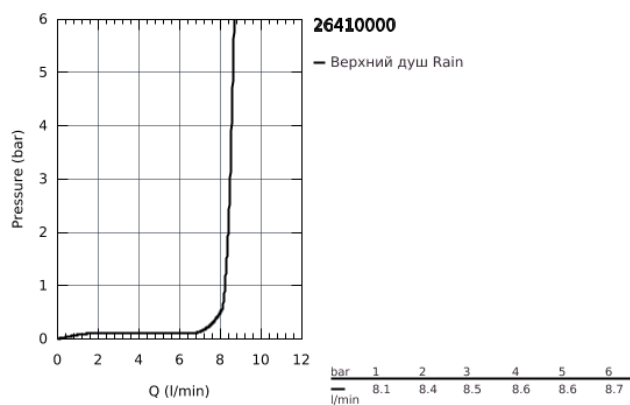

26 410 000 NEW TEMPESTA 100 ВЕРХНИЙ ДУШ С ОДНИМ РЕЖИМОМ

ОПИСАНИЕ ПРОДУКТА

- Rain
- Ø 210 мм
- шаровый шарнир +/- 15° вращающийся
- резьбовое соединение 1/2"
- **GROHE EcoJoy** ограничитель расхода воды 9,5 л/мин
- **GROHE DreamSpray** превосходный поток воды
- **GROHE StarLight** хромированное покрытие поверхности
- система **SpeedClean** против известковых отложений
- **внутренний охлаждающий канал** для продолжительного срока службы
- может использоваться с проточным водонагревателем

26 410 000 NEW TEMPESTA 100 ВЕРХНИЙ ДУШ С ОДНИМ РЕЖИМОМ

26 410 000 NEW TEMPESTA 100 ВЕРХНИЙ ДУШ С ОДНИМ РЕЖИМОМ

ЗАПАСНЫЕ ЧАСТИ

1: Уплотнение Ø18,5 x Ø12 x 2 (Order-nr. 0138900M)

2: Сетка (Order-nr. 48007000)