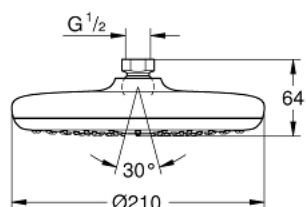

26 410 000 NEW TEMPESTA 100 ВЕРХНИЙ ДУШ С ОДНИМ РЕЖИМОМ

ОПИСАНИЕ ПРОДУКТА

- Rain
- Ø 210 мм
- шаровый шарнир +/- 15° вращающийся
- резьбовое соединение 1/2"
- **GROHE EcoJoy** ограничитель расхода воды 9,5 л/мин
- **GROHE DreamSpray** превосходный поток воды
- **GROHE StarLight** хромированное покрытие поверхности
- система **SpeedClean** против известковых отложений
- **внутренний охлаждающий канал** для продолжительного срока службы
- может использоваться с проточным водонагревателем

26 410 000 NEW TEMPESTA 100 ВЕРХНИЙ ДУШ С ОДНИМ РЕЖИМОМ

26 410 000 NEW TEMPESTA 100 ВЕРХНИЙ ДУШ С ОДНИМ РЕЖИМОМ

ЗАПАСНЫЕ ЧАСТИ

1: Уплотнение Ø18,5 x Ø12 x 2 (Order-nr. 0138900M)

2: Сетка (Order-nr. 48007000)