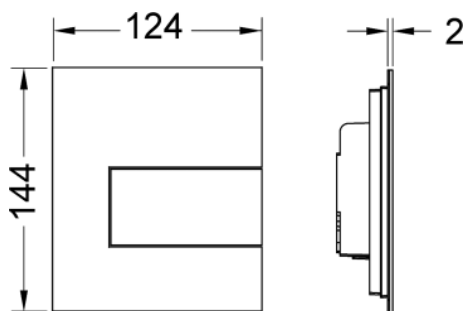

**Металлическая панель смыва TECEsquare с картриджем для писсуара**

номенклатурный номер : 9242813

Цвет: Черный матовый  
 Выставочные образцы: —  
 К 1: 1 шт.  
 К 2: 10 шт.

**описание:**

Полный комплект для сборки корпуса сливного клапана TECE U 1;  
 Категории сливного клапана 1.5 и 4 (EN 12541);  
 Регулируемый объем смыва 1, 2 или 4 литра;  
 Минимальное рабочее давление в системе — 0,5 бар.

Комплект поставки:

- Картридж сливного клапана
- Сверхплоская металлическая панель смыва, установочная высота 2 мм
- Толкатель и крепежные элементы

Размеры (ш x в x г): 124 x 144 x 2 мм

**данные о продажах:**

наименование товара: Металлическая панель смыва писсуара TECEsquare, в комплекте с картриджем, черная матовая  
 Группа товаров: 904  
 Группа продукции: 2009040070

**Чертежи:**