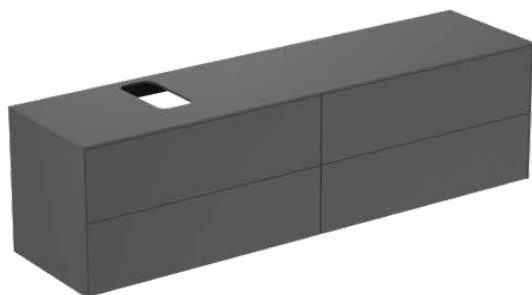

## T3992Y2

CONCA | Подстолье 1987x505x550 mm в покрытии антрацит матовый, 4 ящика | Без ручек, Ящик с полным выдвижением, Нажимная система, Плавное закрывание, В сборе, Древесина из экологичных источников

### Общая информация

Тип изделия:	Мебель
Подтип изделия:	Подстолье
Бренд:	Ideal Standard
Коллекция:	CONCA
Дизайнер:	Palomba Serafini Associati
Colour:	Y2 - Антрацит Матовый
Эффект обработки поверхности:	Матовые
Высота (мм):	550
Ширина (мм):	1987
Длина / Проекция (мм):	505
Способ крепления:	Крепежный комплект
Вес нетто (кг):	97.50
EAN-код:	8014140462682