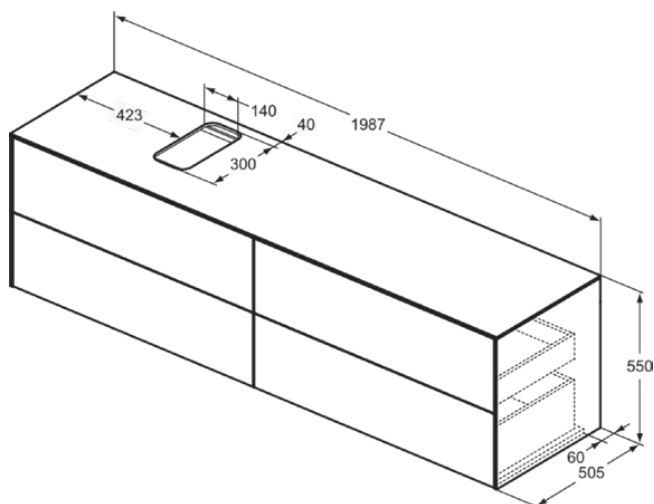

### Общая информация

Тип изделия:	Мебель
Подтип изделия:	Подстолье
Бренд:	Ideal Standard
Коллекция:	CONCA
Дизайнер:	Palomba Serafini Associati
Colour:	Y2 - Антрацит Матовый
Эффект обработки поверхности:	Матовые
Высота (мм):	550
Ширина (мм):	1987
Длина / Проекция (мм):	505
Способ крепления:	Крепежный комплект
Вес нетто (кг):	97.50
EAN-код:	8014140462682